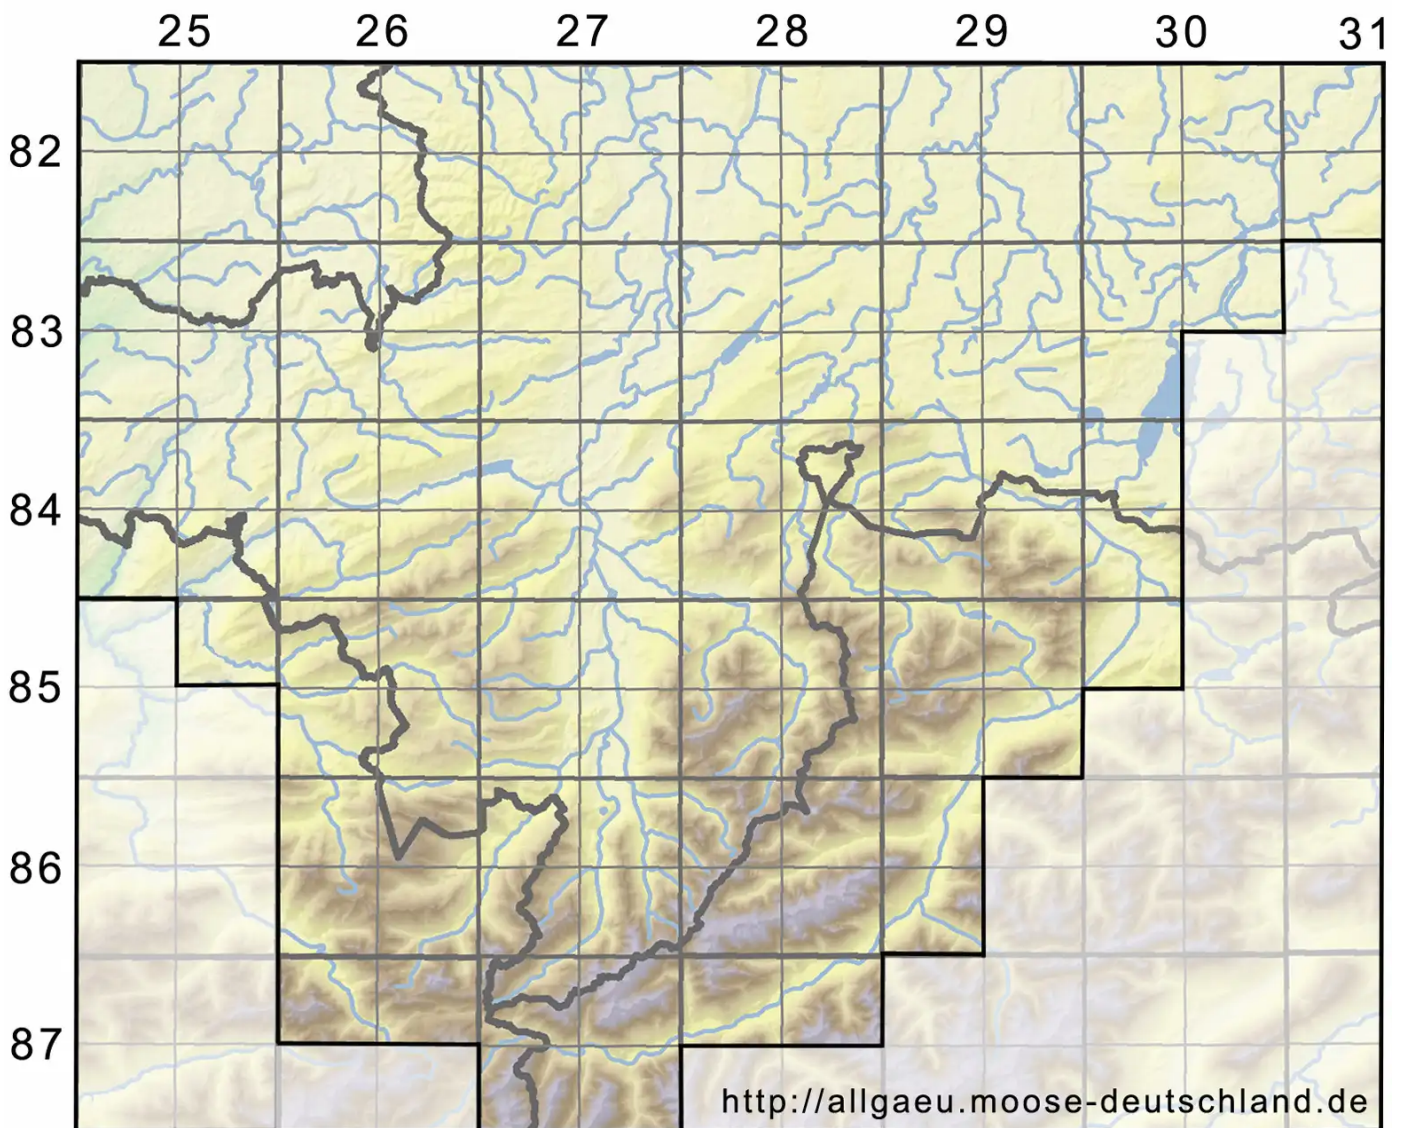

Mannia gracilis (F.Weber) D.B.Schill & D.G.Long

Zierliches Sternchenmoos

Legende:

Symbole:

Ausgefülltes Symbol:
Zeitraum von 1980 bis heute (Aktuelle Angabe)

Leeres Symbol:
Zeitraum vor 1980 (Altangabe)

Quadrat: Herbarbeleg