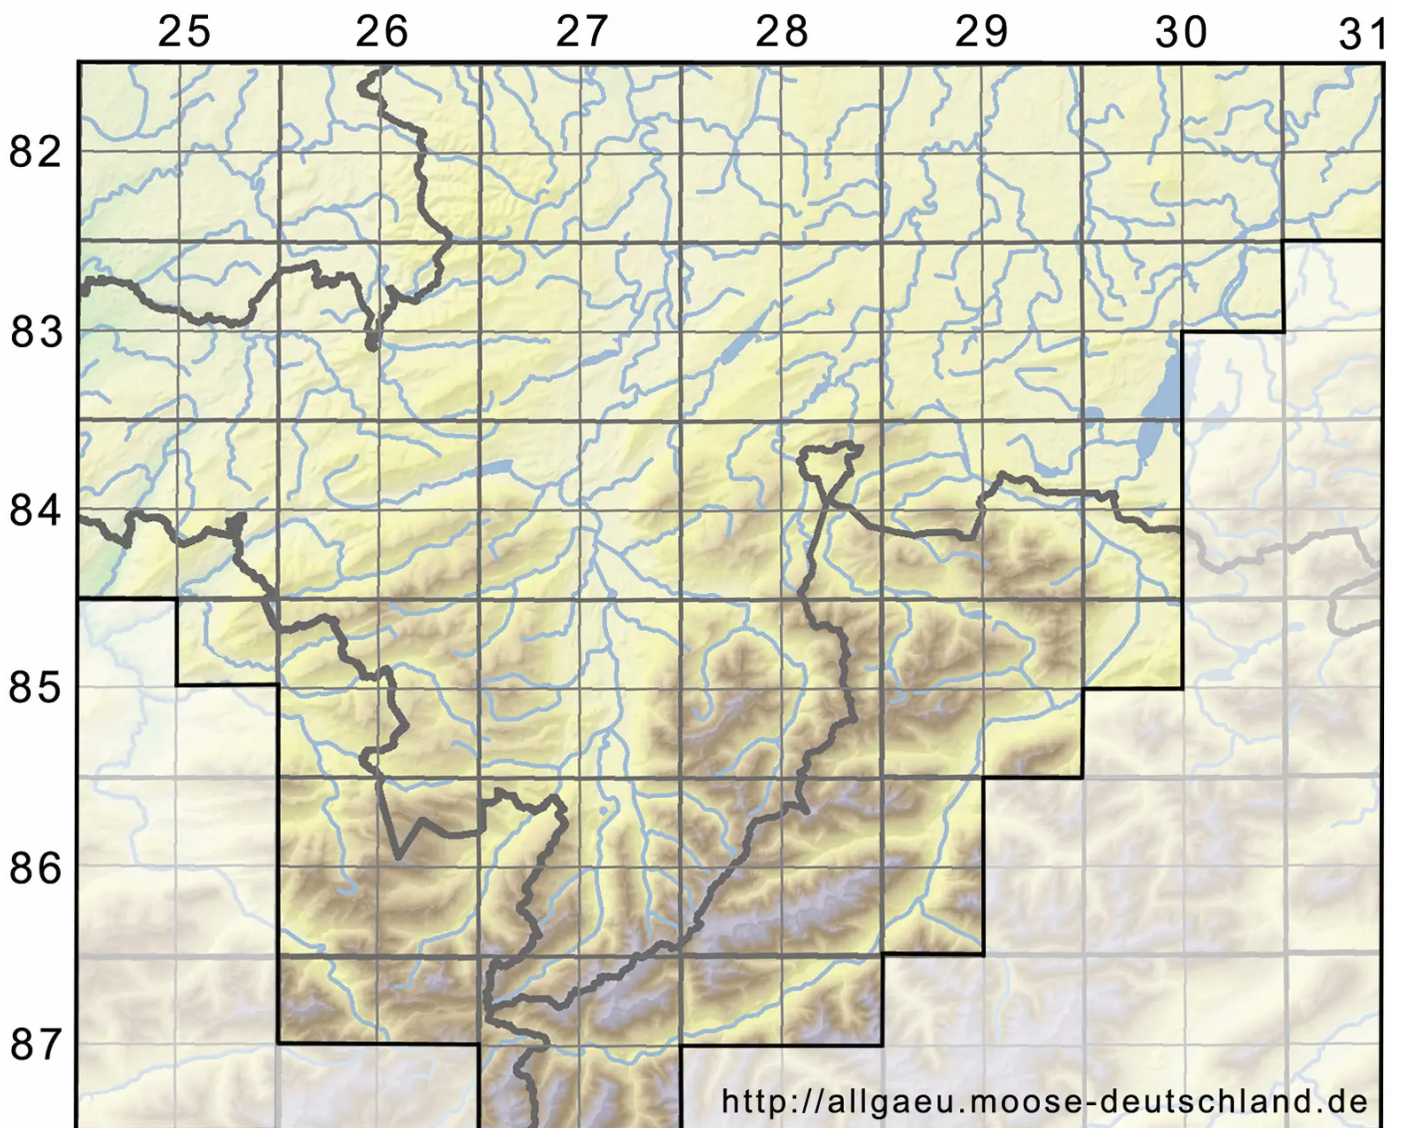

Mannia gracilis (F.Weber) D.B.Schill & D.G.Long

Zierliches Sternchenmoos

Legende:

Symbole:

Ausgefülltes Symbol:
Zeitraum von 1980 bis heute (Aktuelle Angabe)

Leeres Symbol:
Zeitraum vor 1980 (Altangabe)

Quadrat: Herbarbeleg