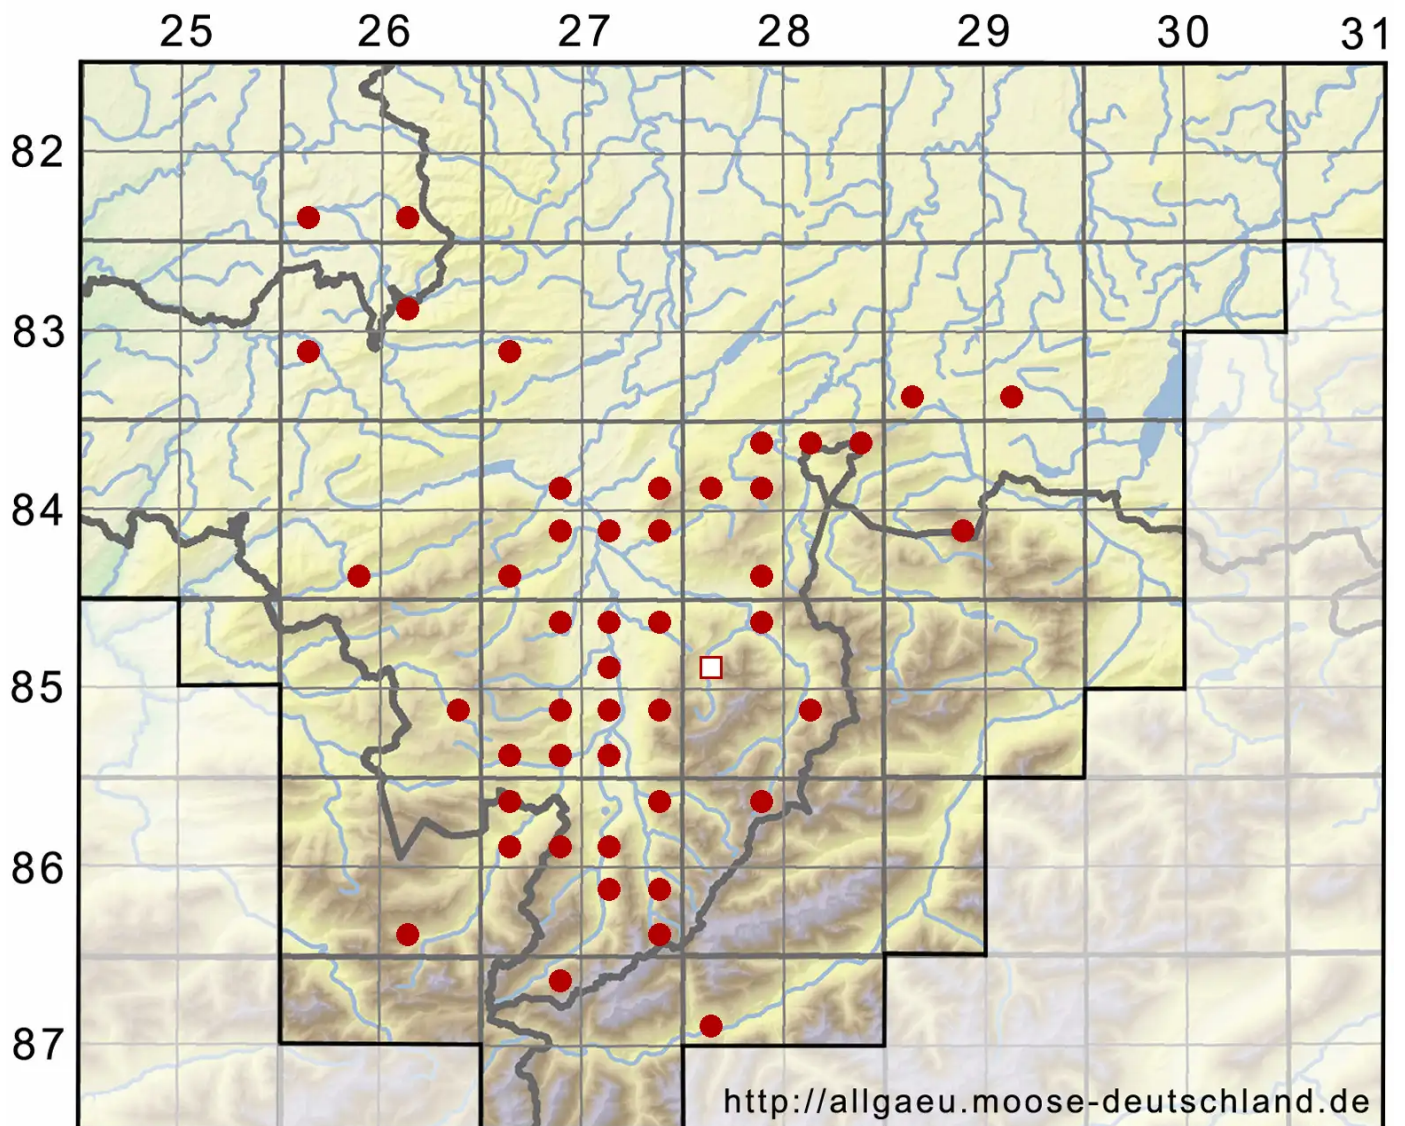

Porella platyphylla (L.) Pfeiff.

Flachblättriges Kahlfruchtmoos

Legende:

- Symbole:**
- Ausgefülltes Symbol:
Zeitraum von 1980 bis heute (Aktuelle Angabe)
 - Leeres Symbol:
Zeitraum vor 1980 (Altangabe)
 - Quadrat: Herbarbeleg