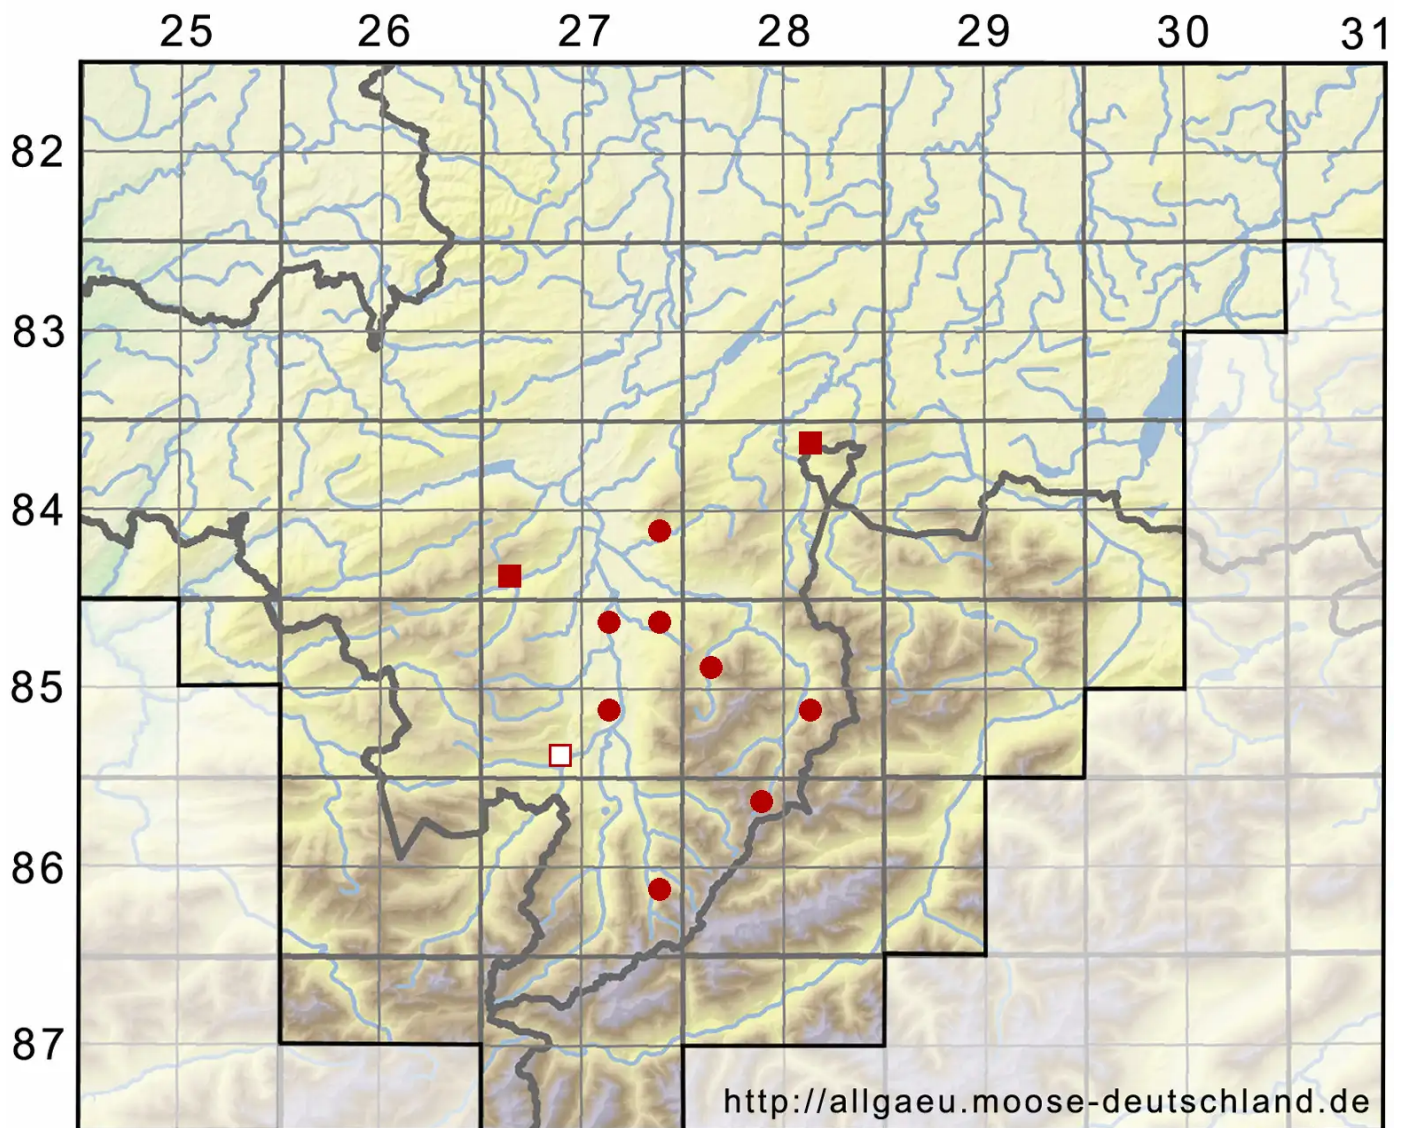

# Porella arboris-vitae (With.) Grolle

Scharfes Kahlfruchtmoos

Legende:

- Symbole:**
- Ausgefülltes Symbol:  
Zeitraum von 1980 bis heute (Aktuelle Angabe)
  - Leeres Symbol:  
Zeitraum vor 1980 (Altangabe)
  - Quadrat: Herbarbeleg