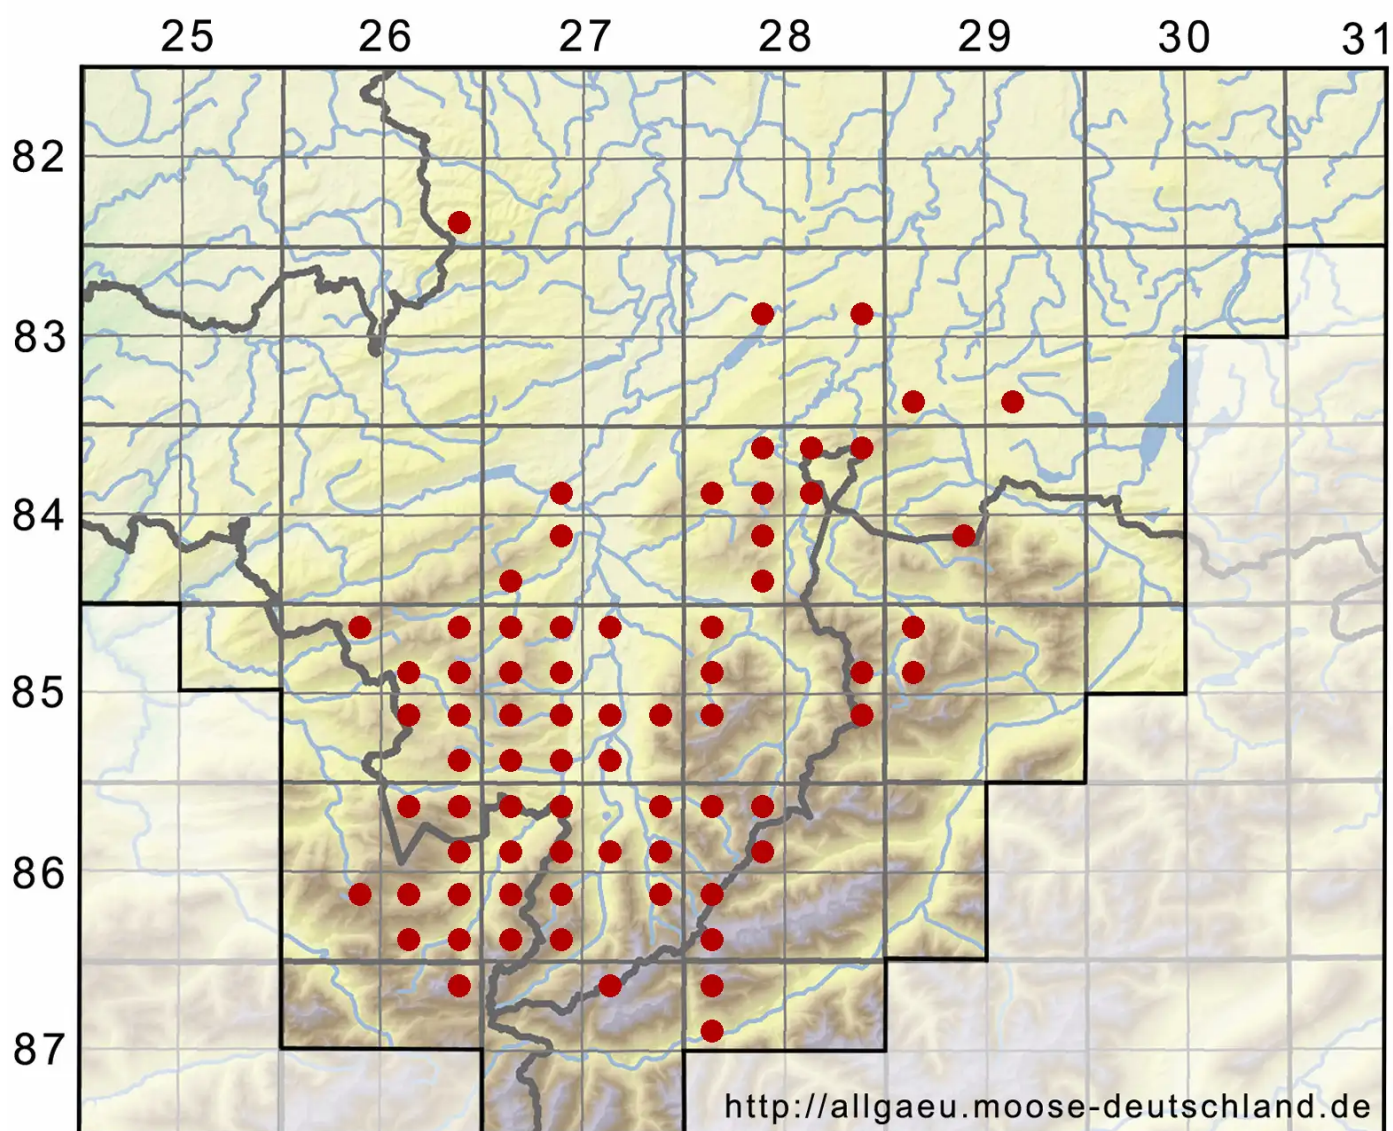

# Lophozia ventricosa (Dicks.) Dumort.

Gewöhnliches Spitzmoos

Legende:

**Symbole:**

Ausgefülltes Symbol:  
Zeitraum von 1980 bis heute (Aktuelle Angabe)

Leeres Symbol:  
Zeitraum vor 1980 (Altangabe)

Quadrat: Herbarbeleg