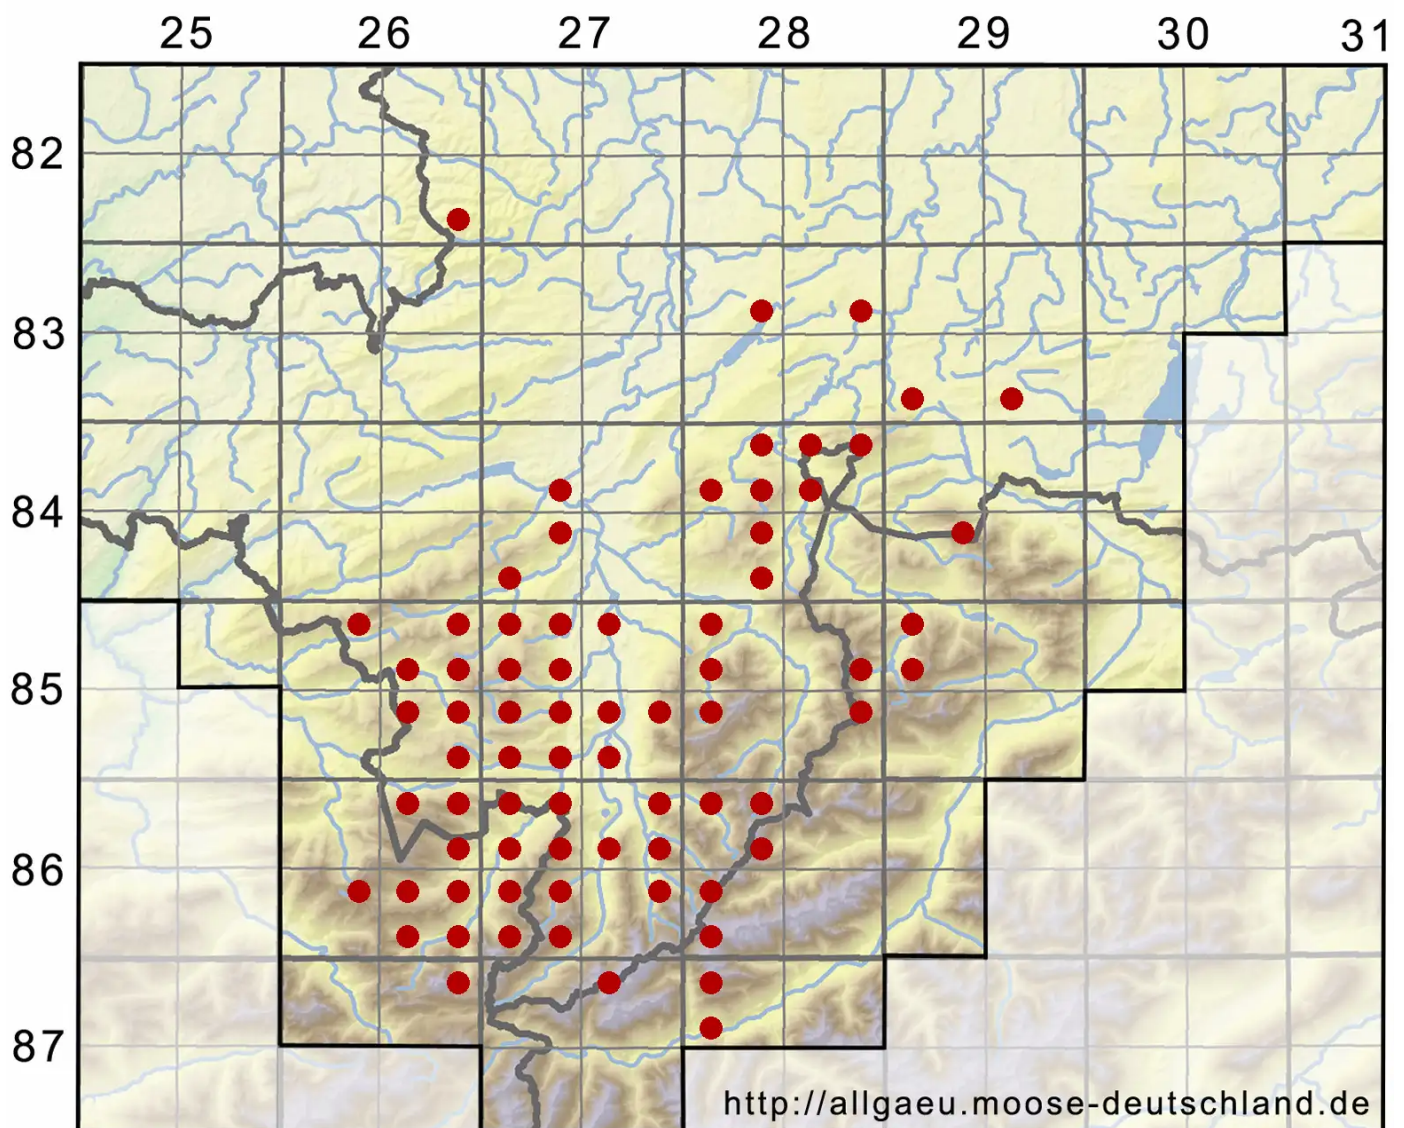

# Lophozia ventricosa (Dicks.) Dumort.

Gewöhnliches Spitzmoos

Legende:

- Symbole:**
- Ausgefülltes Symbol:  
Zeitraum von 1980 bis heute (Aktuelle Angabe)
  - Leeres Symbol:  
Zeitraum vor 1980 (Altangabe)
  - Quadrat: Herbarbeleg