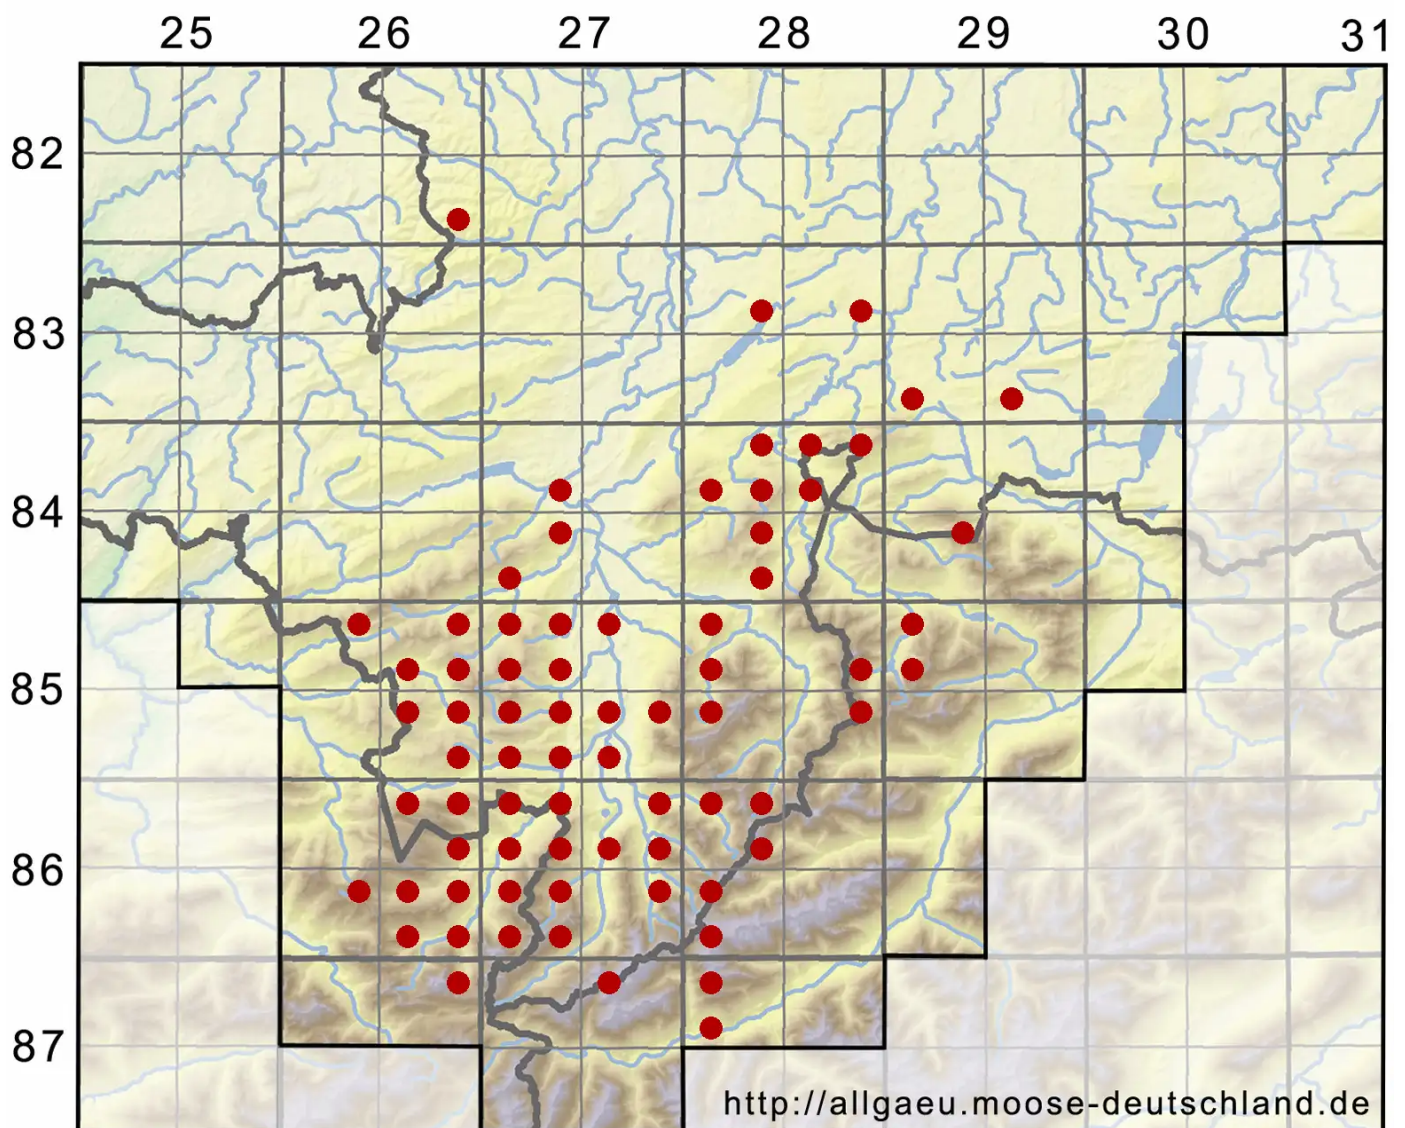

Lophozia ventricosa (Dicks.) Dumort.

Gewöhnliches Spitzmoos

Legende:

- Symbole:**
- Ausgefülltes Symbol:
Zeitraum von 1980 bis heute (Aktuelle Angabe)
 - Leeres Symbol:
Zeitraum vor 1980 (Altangabe)
 - Quadrat: Herbarbeleg