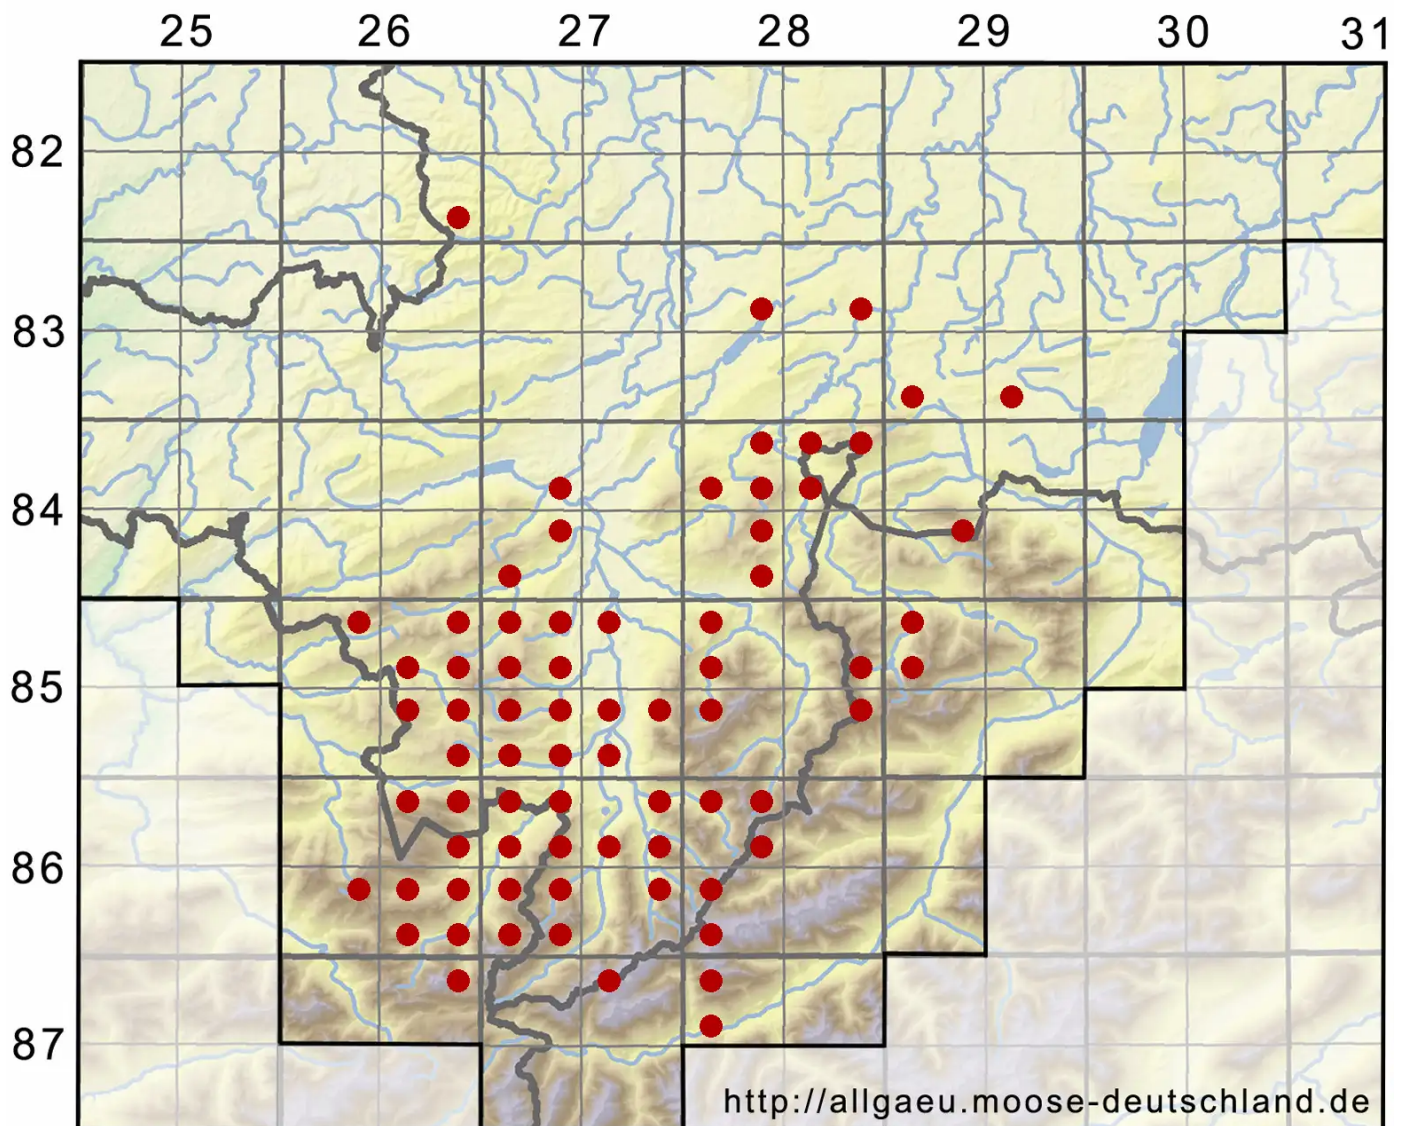

Lophozia ventricosa (Dicks.) Dumort.

Gewöhnliches Spitzmoos

Legende:

- Symbole:**
- Ausgefülltes Symbol:
Zeitraum von 1980 bis heute (Aktuelle Angabe)
 - Leeres Symbol:
Zeitraum vor 1980 (Altangabe)
 - Quadrat: Herbarbeleg