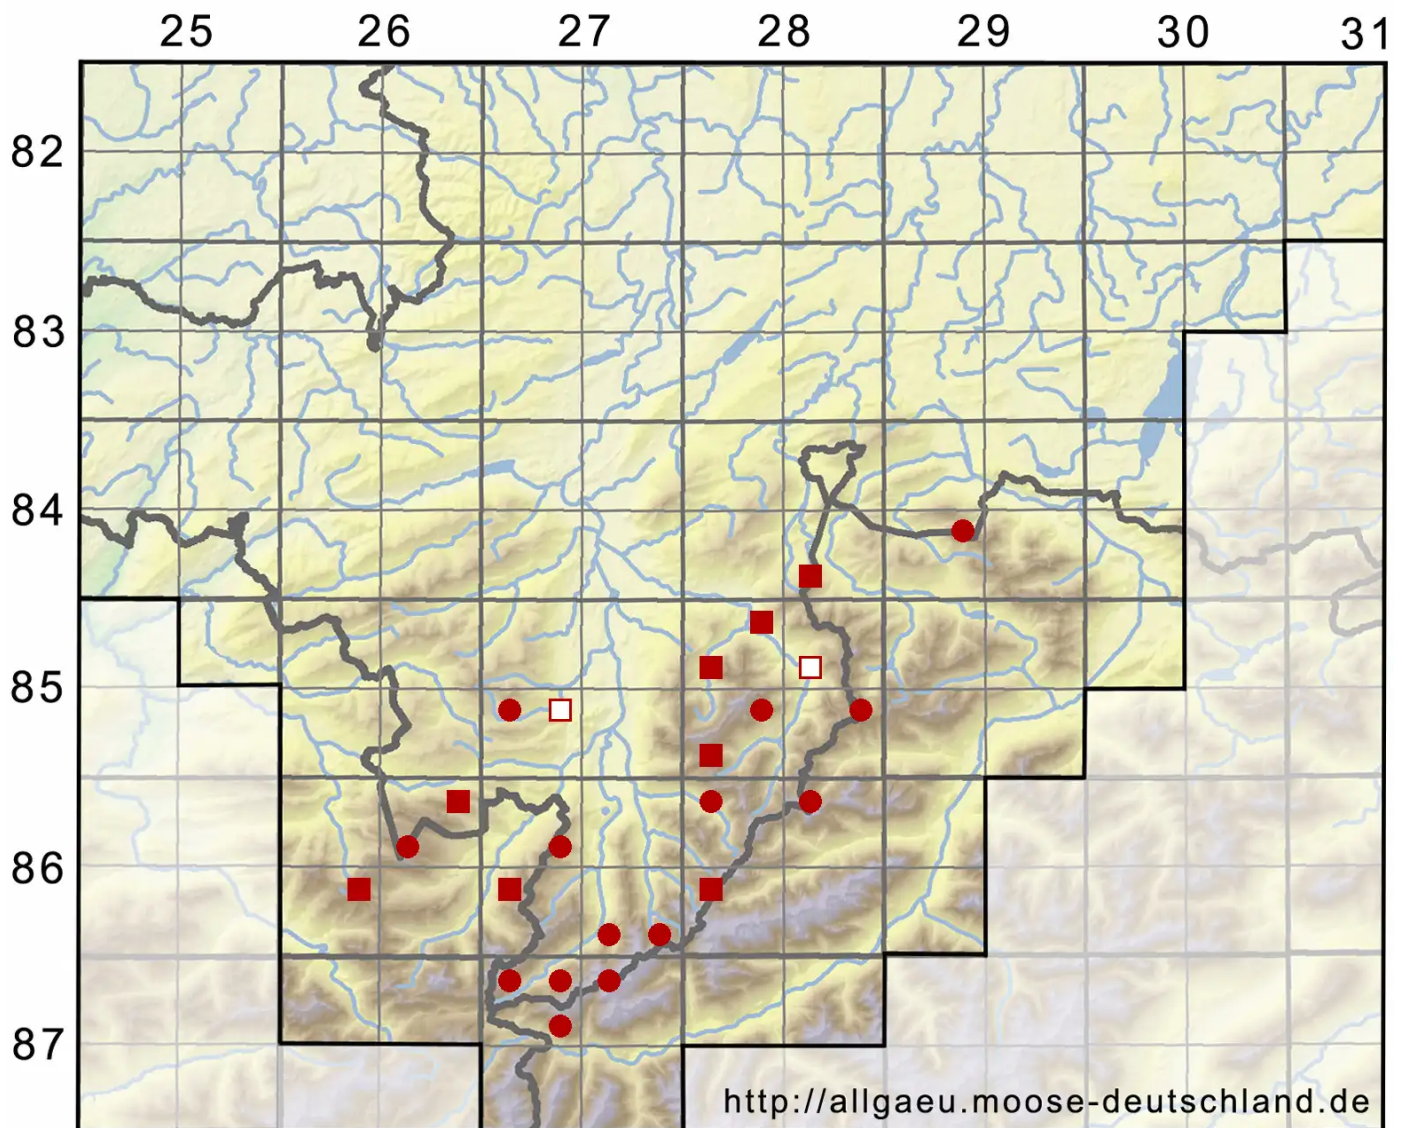

# Schljakovianthus quadrilobus (Lindb.) Konstant. & Vilnet

Vierlappiges Bartspitzmoos

Legende:

- Symbole:**
- Ausgefülltes Symbol:  
Zeitraum von 1980 bis heute (Aktuelle Angabe)
  - Leeres Symbol:  
Zeitraum vor 1980 (Altangabe)
  - Quadrat: Herbarbeleg