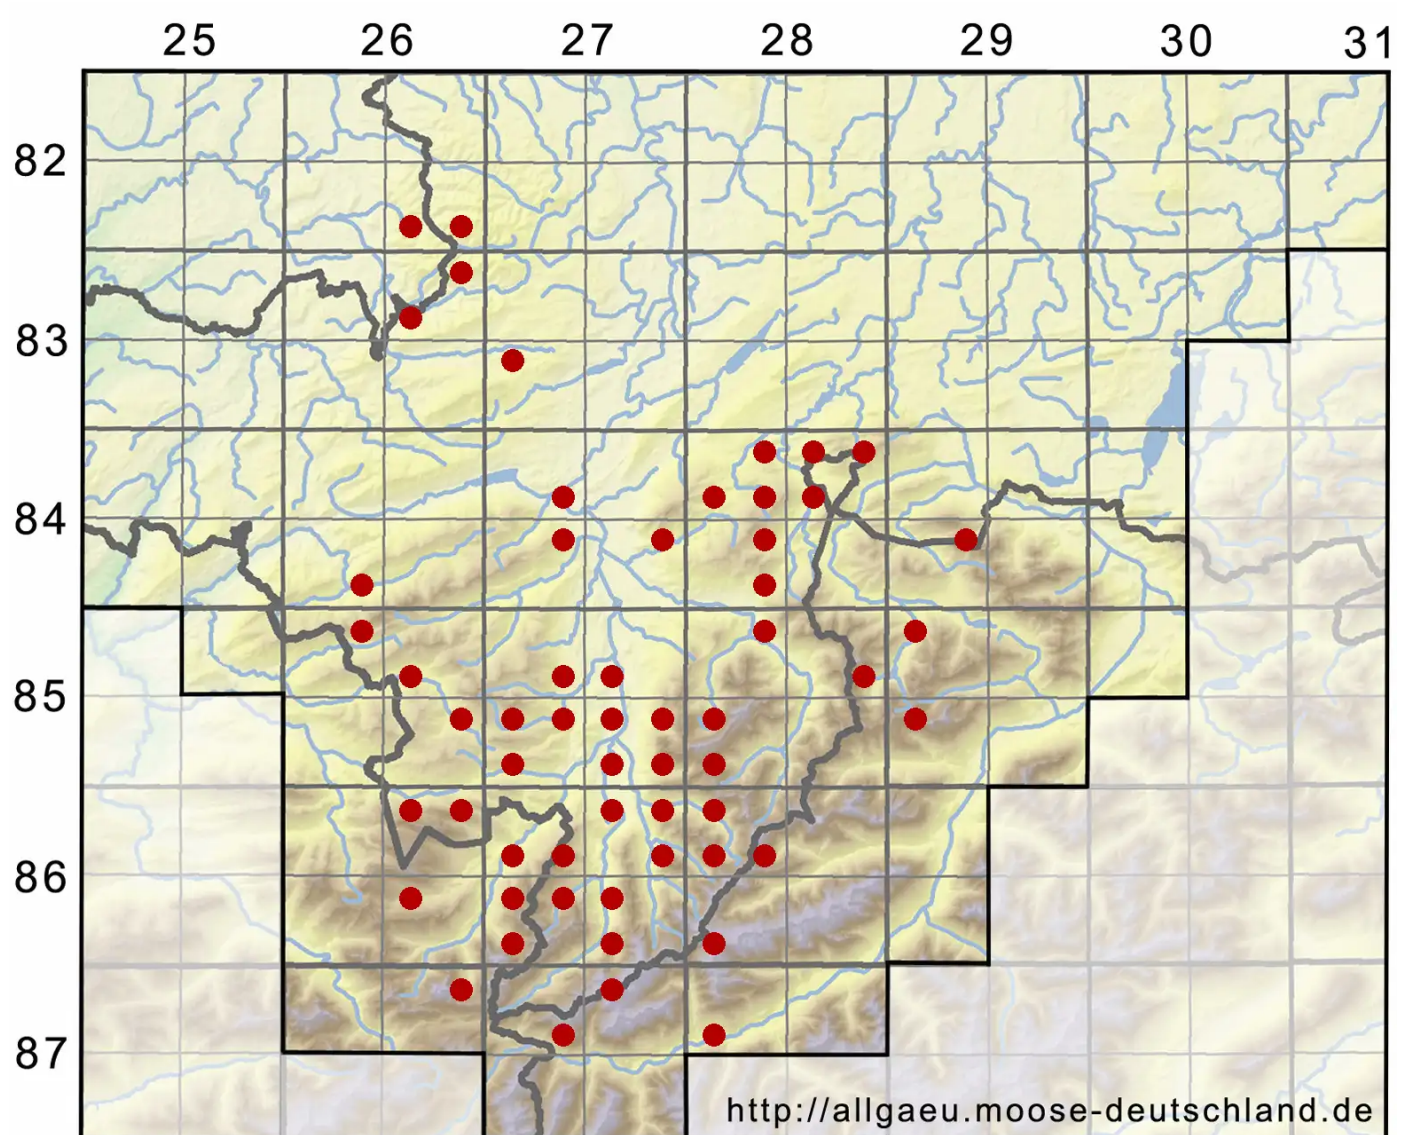

# Mesoptychia collaris (Nees) L.Söderstr. & Vainio

Alpen-Glattkelchmoos

Legende:

**Symbole:**

Ausgefülltes Symbol:  
Zeitraum von 1980 bis heute (Aktuelle Angabe)

Leeres Symbol:  
Zeitraum vor 1980 (Altangabe)

Quadrat: Herbarbeleg