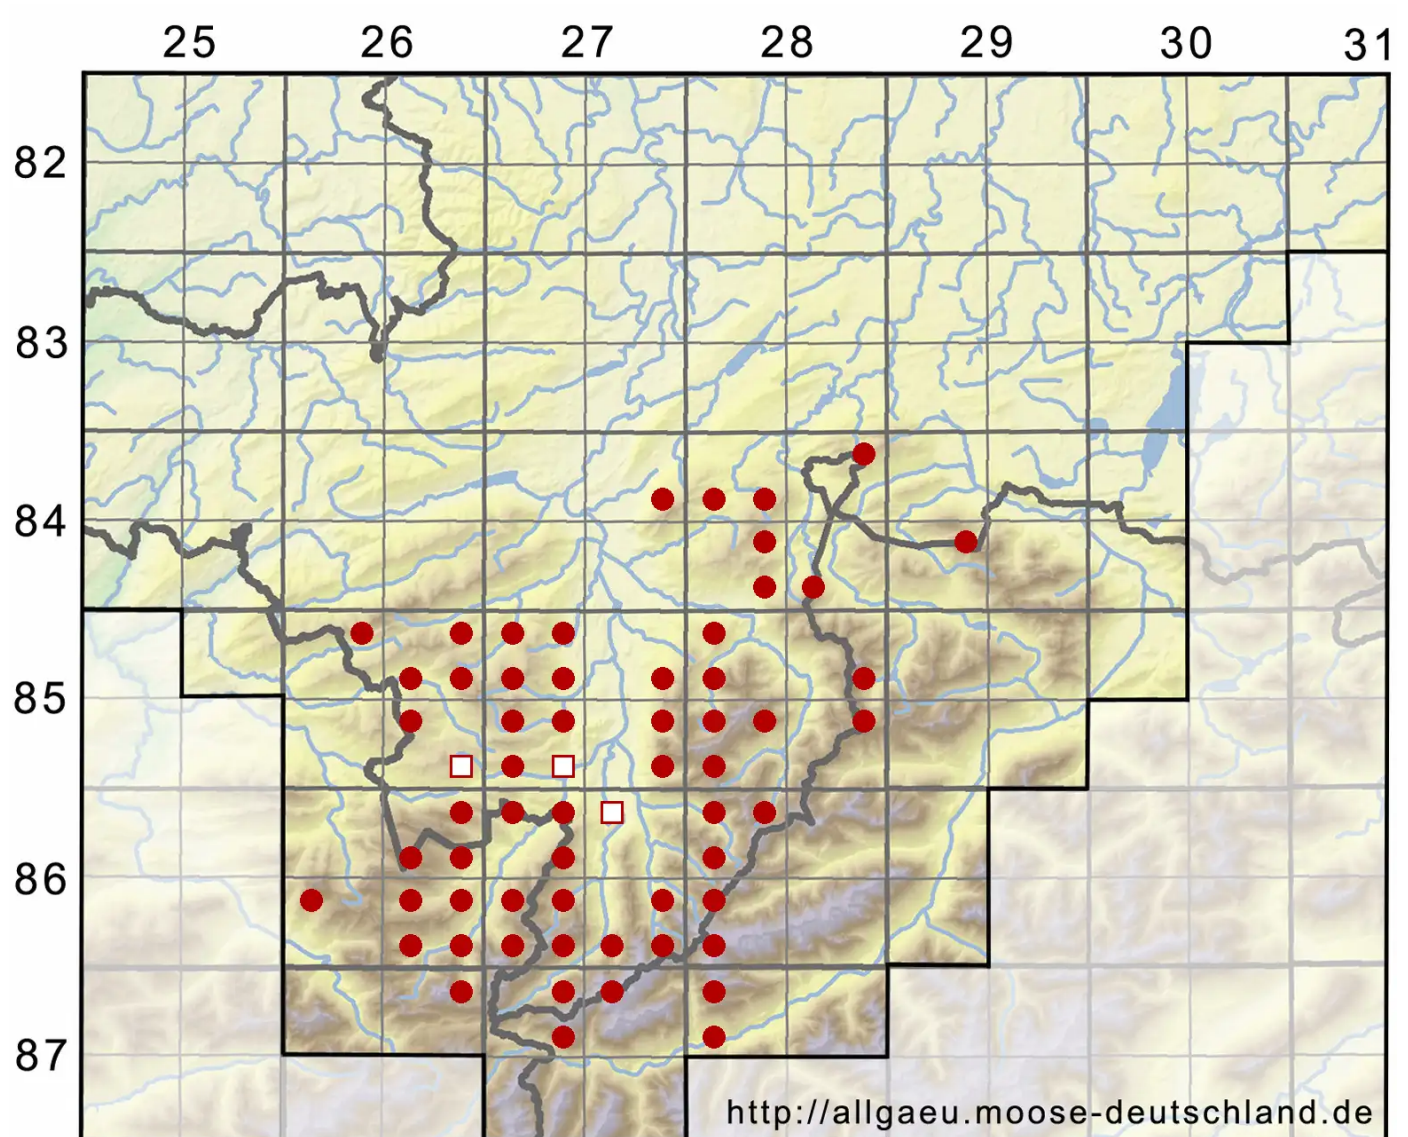

Barbilophozia lycopodioides (Wallr.) Loeske

Bärlappähnliches Bartspitzmoos

Legende:

- Symbole:**
- Ausgefülltes Symbol:
Zeitraum von 1980 bis heute (Aktuelle Angabe)
 - Leeres Symbol:
Zeitraum vor 1980 (Altangabe)
 - Quadrat: Herbarbeleg