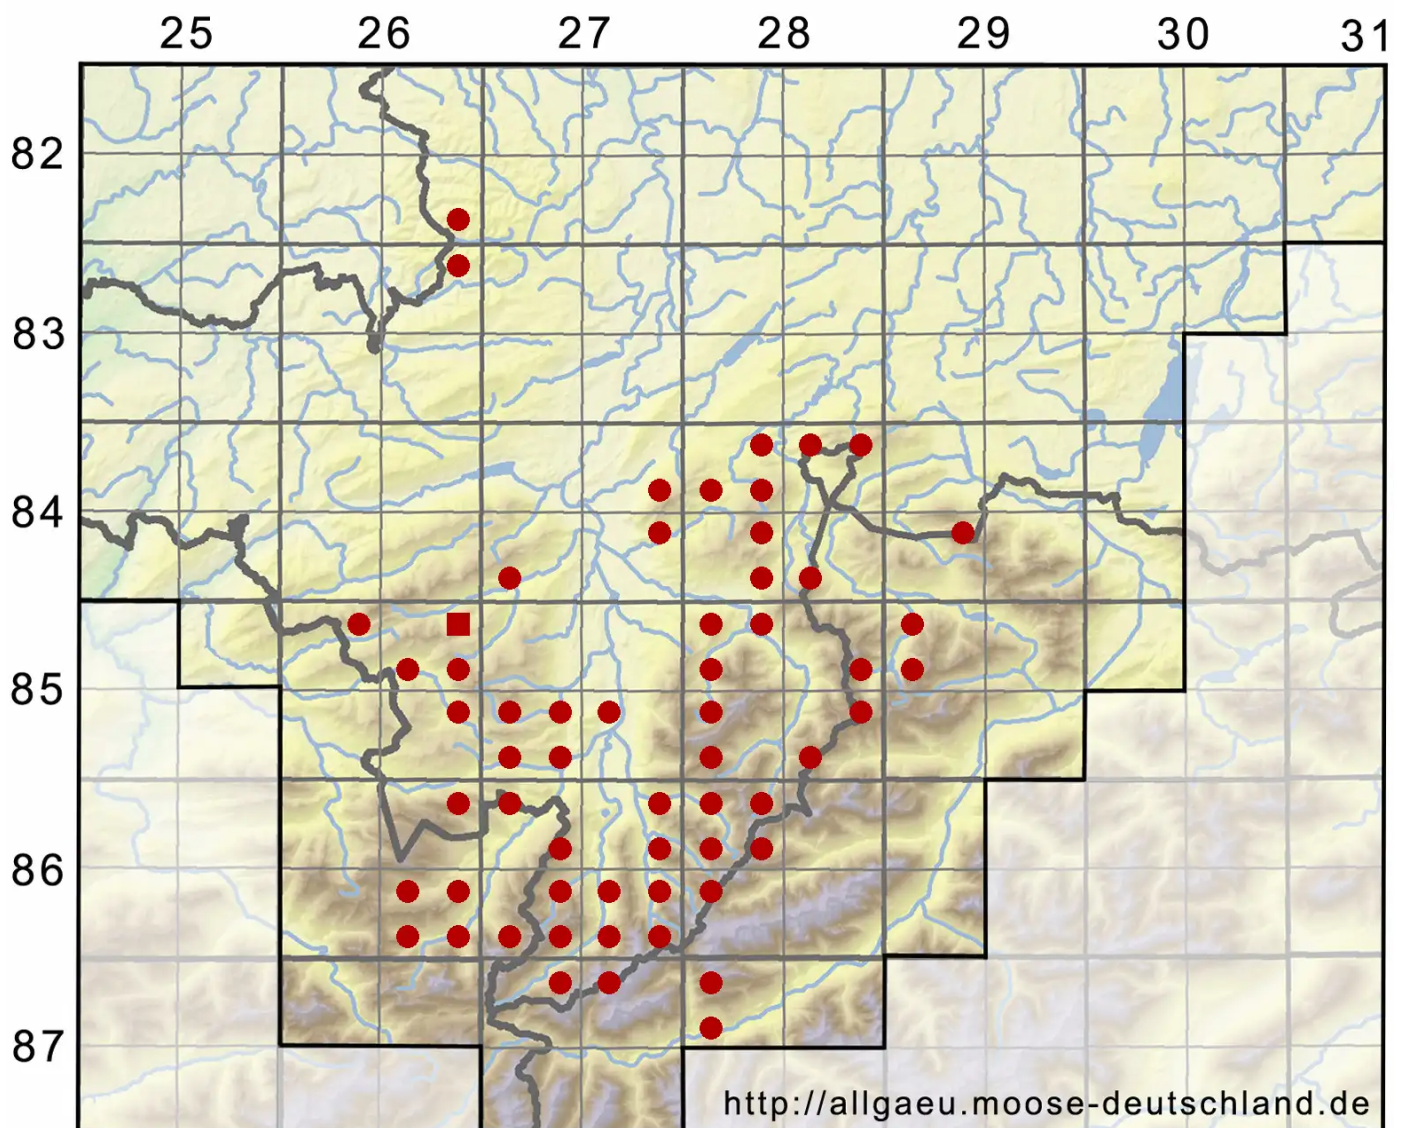

# Schistochilopsis incisa (Schrad.) Konstant.

Bläulichgrünes Dorn-Spitzmoos

Legende:

- Symbole:**
- Ausgefülltes Symbol:  
Zeitraum von 1980 bis heute (Aktuelle Angabe)
  - Leeres Symbol:  
Zeitraum vor 1980 (Altangabe)
  - Quadrat: Herbarbeleg