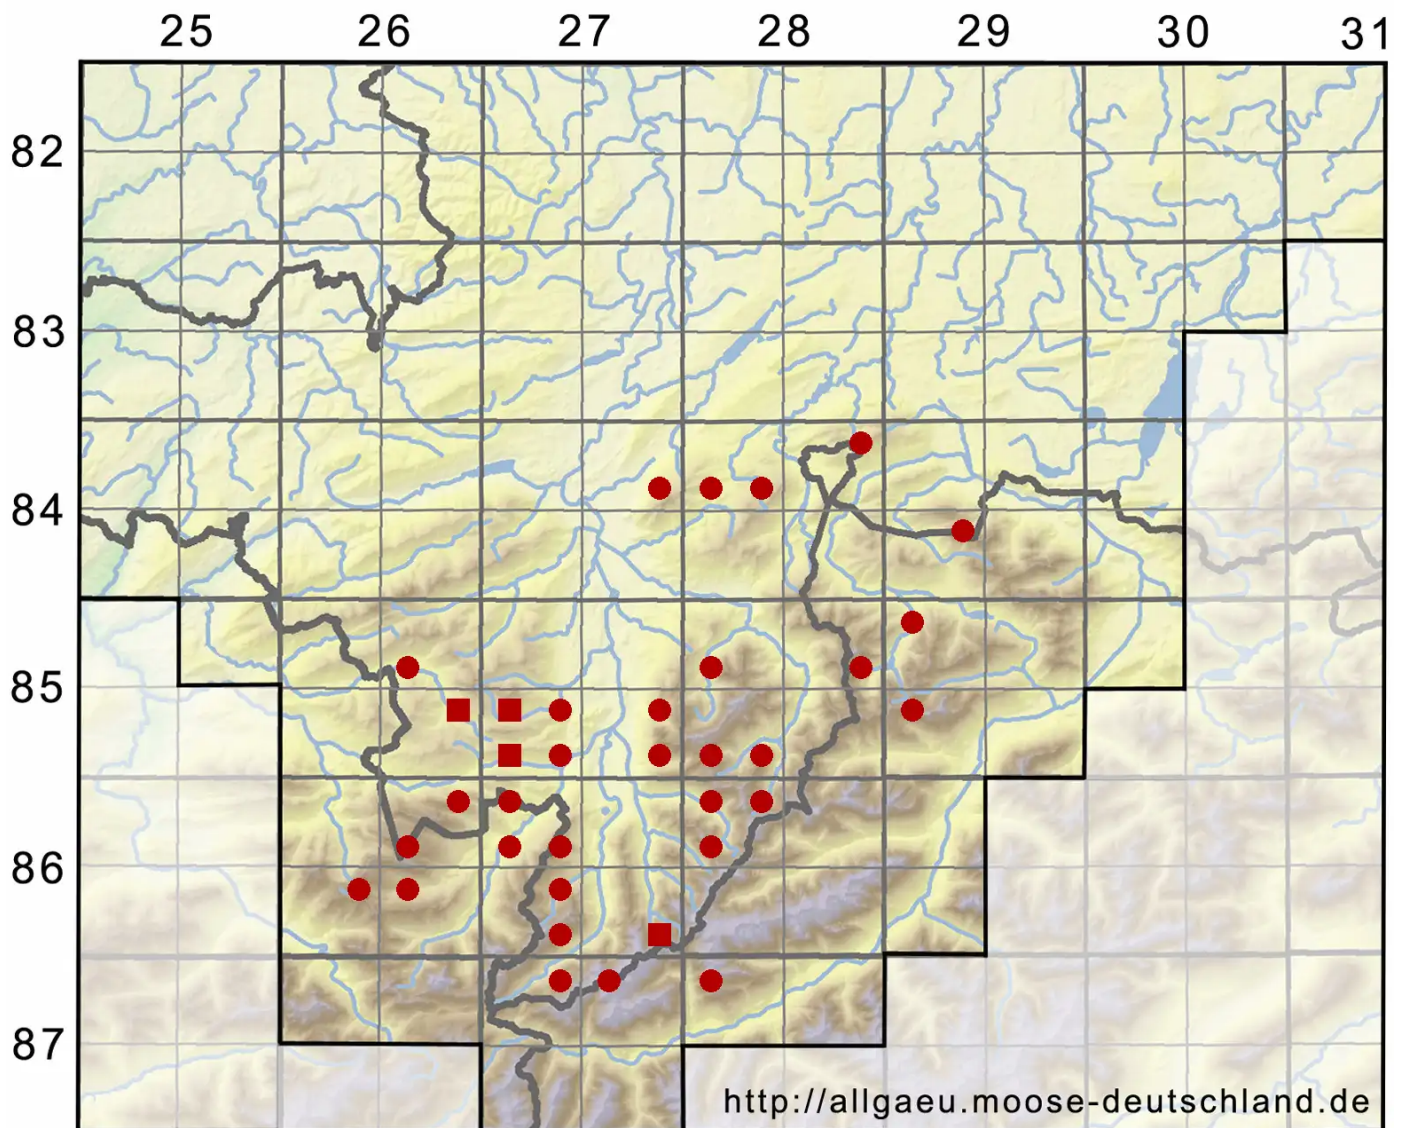

# Mesoptychia heterocolpos (Thed. ex Hartm.) L.Söderstr. & V

Brutkörpertragendes Glattkelchmoos

Legende:

**Symbole:**

Ausgefülltes Symbol:  
Zeitraum von 1980 bis heute (Aktuelle Angabe)

Leeres Symbol:  
Zeitraum vor 1980 (Altangabe)

Quadrat: Herbarbeleg