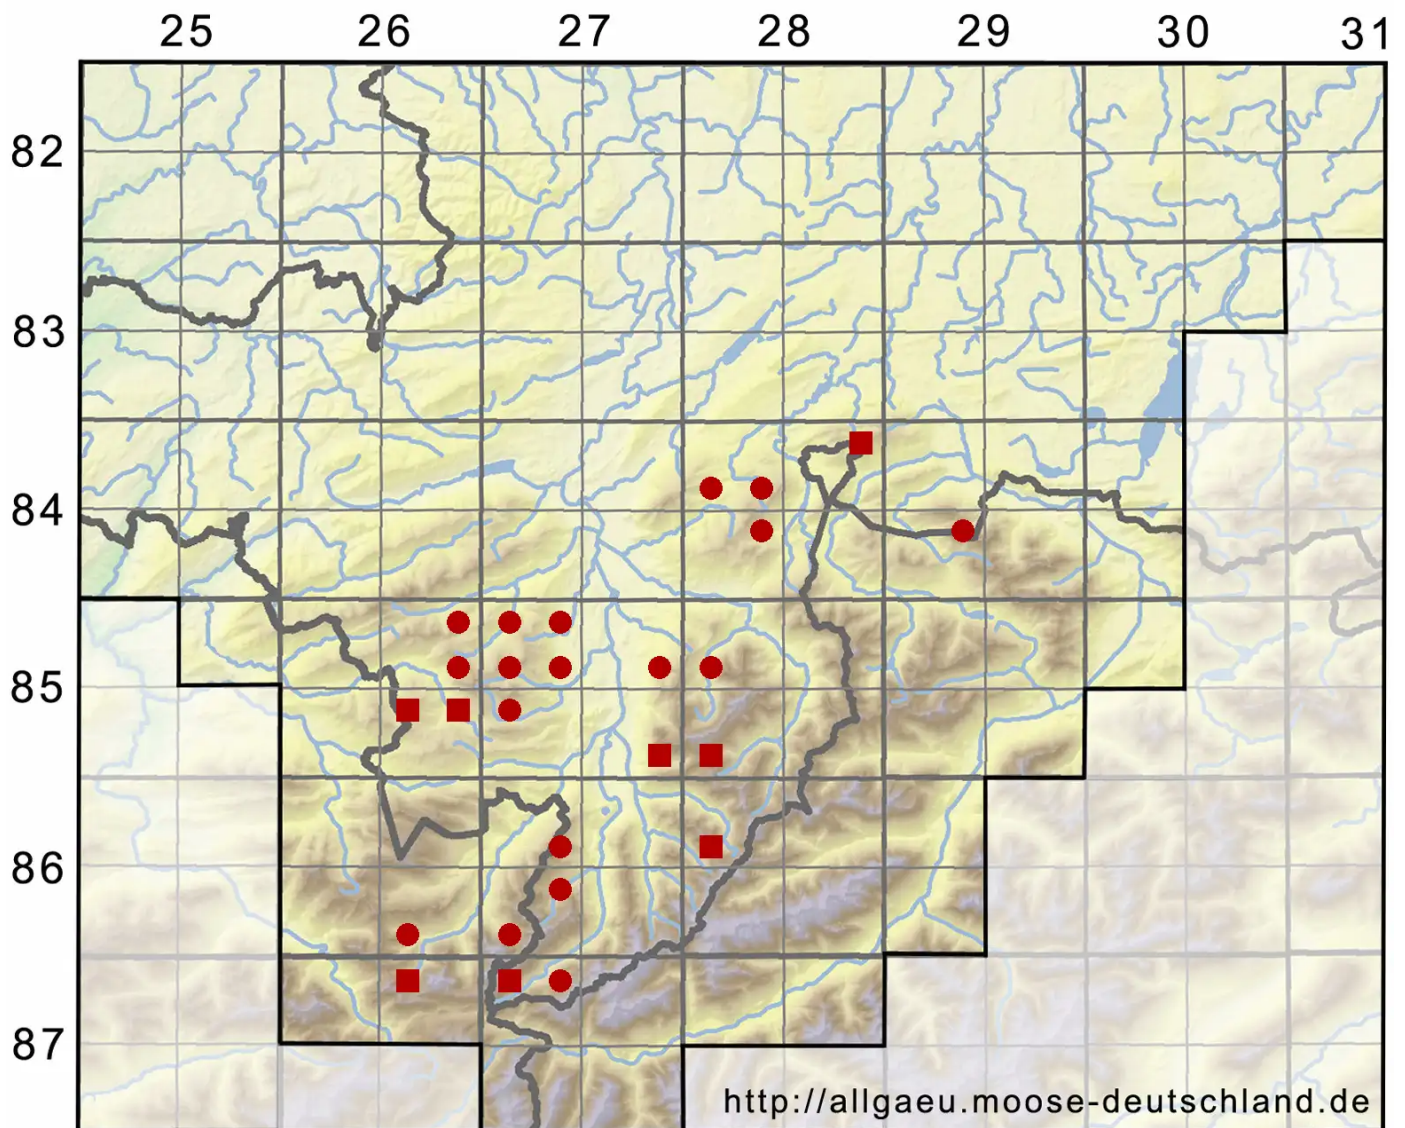

Barbilophozia hatcheri (A.Evans) Loeske

Hatchers Bartspitzmoos

Legende:

- Symbole:**
Ausgefülltes Symbol:
Zeitraum von 1980 bis heute (Aktuelle Angabe)
Leeres Symbol:
Zeitraum vor 1980 (Altangabe)
Quadrat: Herbarbeleg