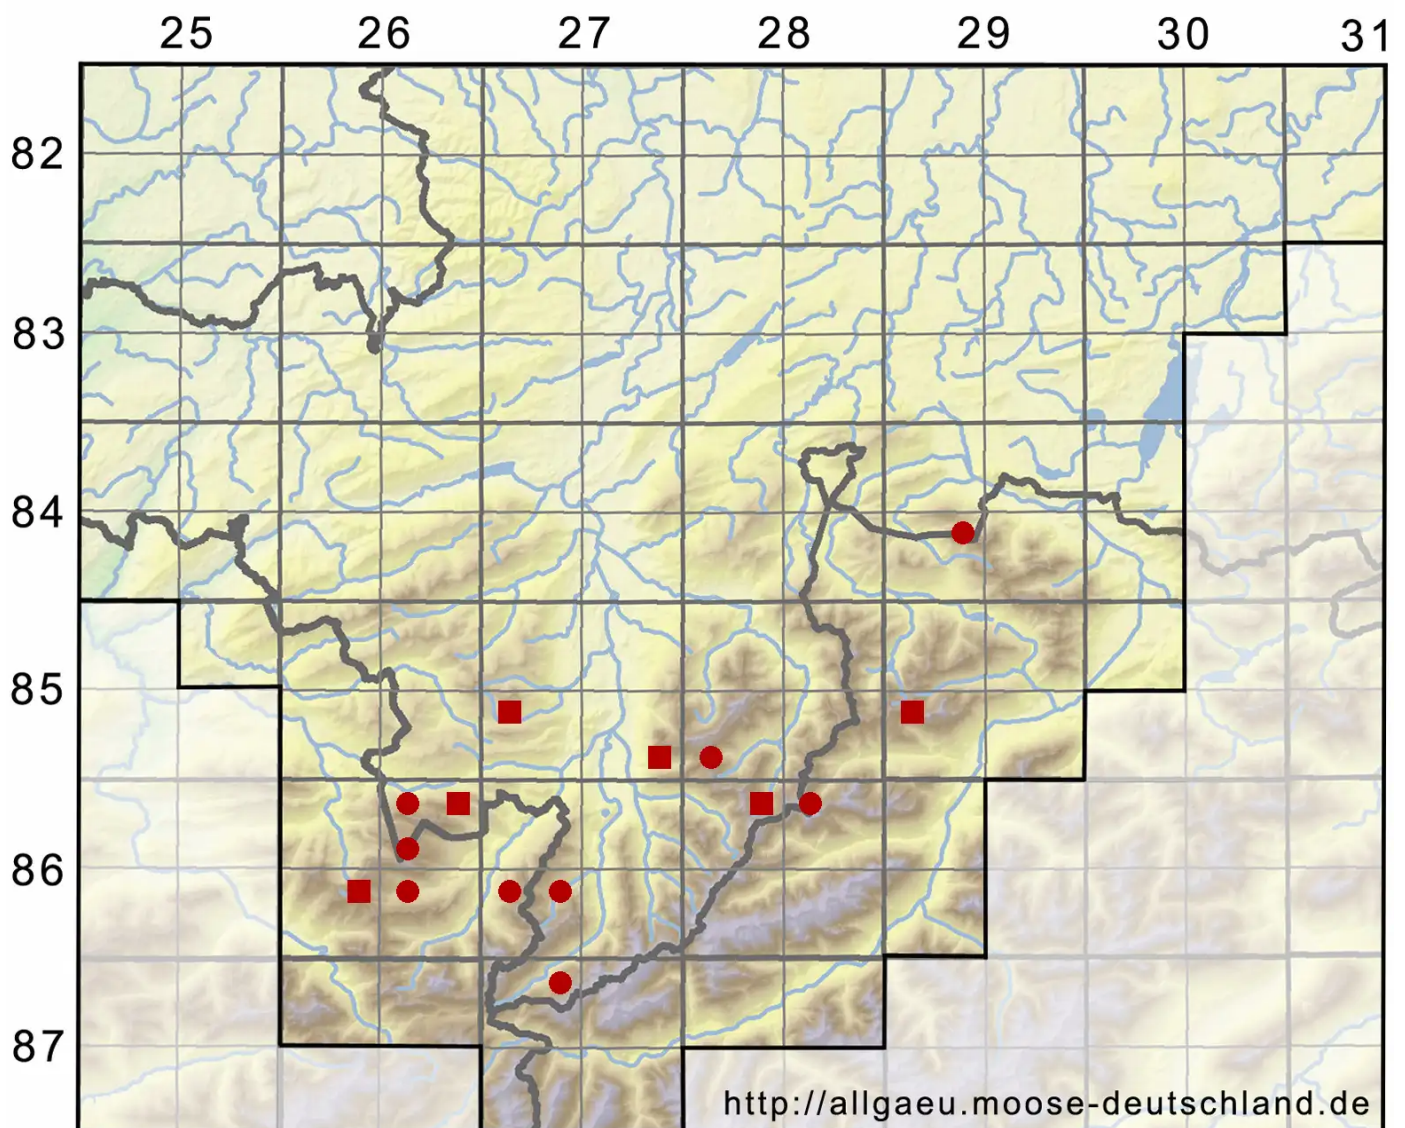

Schistochilopsis grandiretis (Lindb. ex Kaal.) Konstant.

Großzelliges Dorn-Spitzmoos

Legende:

Symbole:

Ausgefülltes Symbol:
Zeitraum von 1980 bis heute (Aktuelle Angabe)

Leeres Symbol:
Zeitraum vor 1980 (Altangabe)

Quadrat: Herbarbeleg