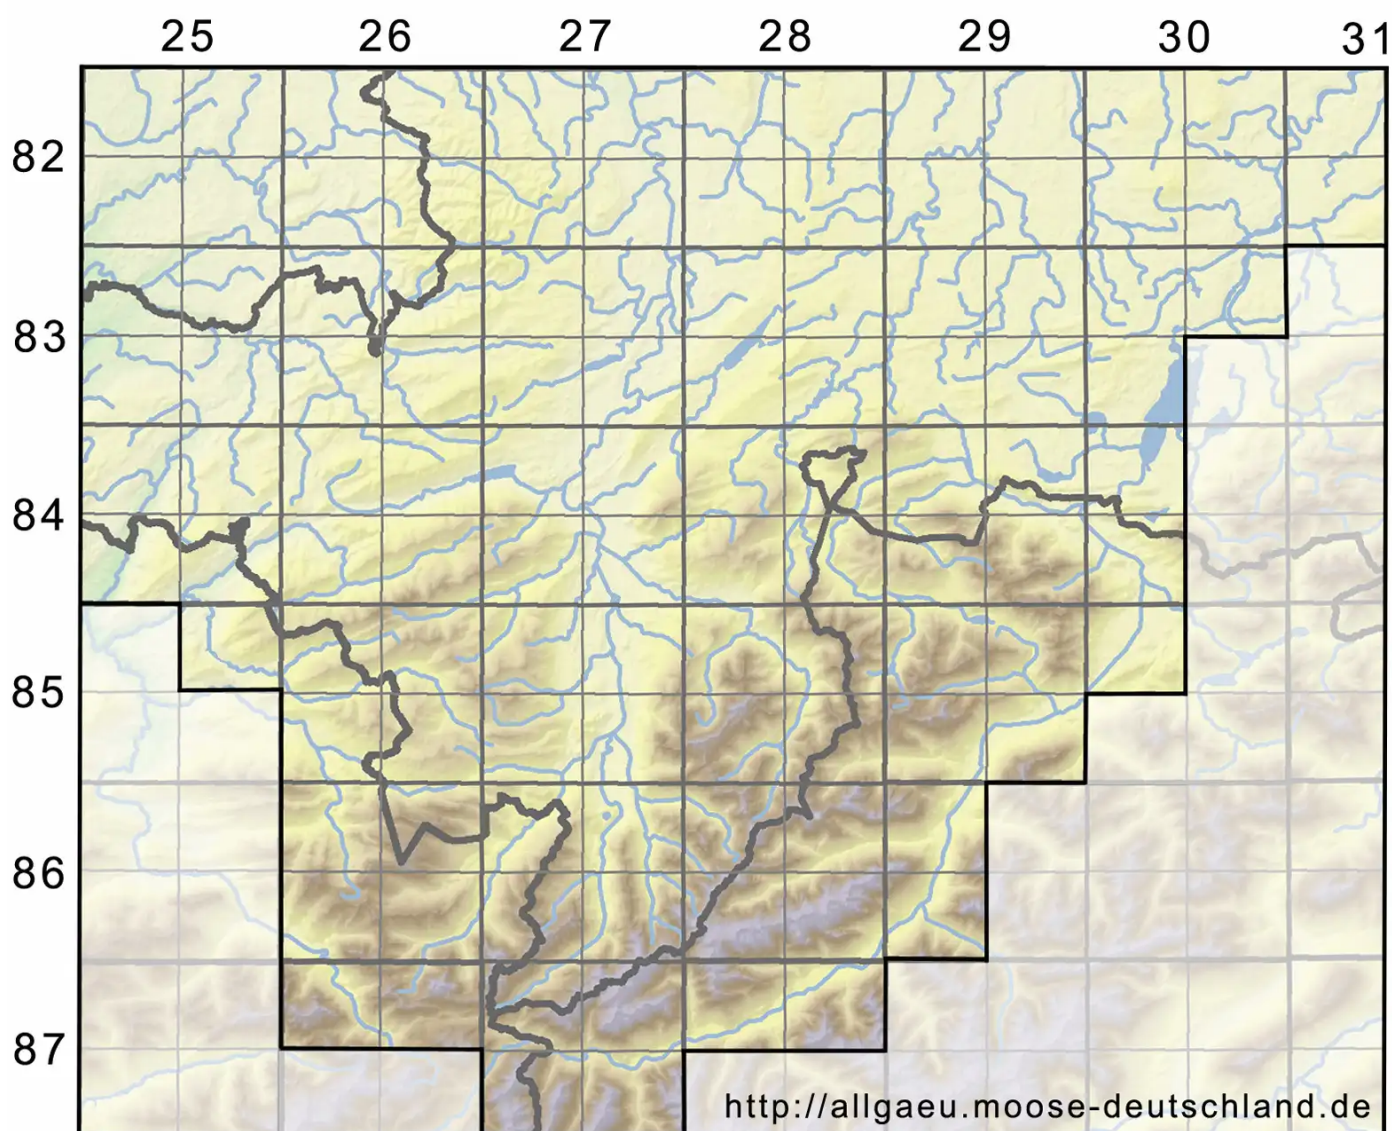

Mesoptychia gillmanii (Austin) L.Söderstr. & Vánna

Gillmanns Glattkelchmoos

Legende:

Symbole:

Ausgefülltes Symbol:
Zeitraum von 1980 bis heute (Aktuelle Angabe)

Leeres Symbol:
Zeitraum vor 1980 (Altangabe)

Quadrat: Herbarbeleg