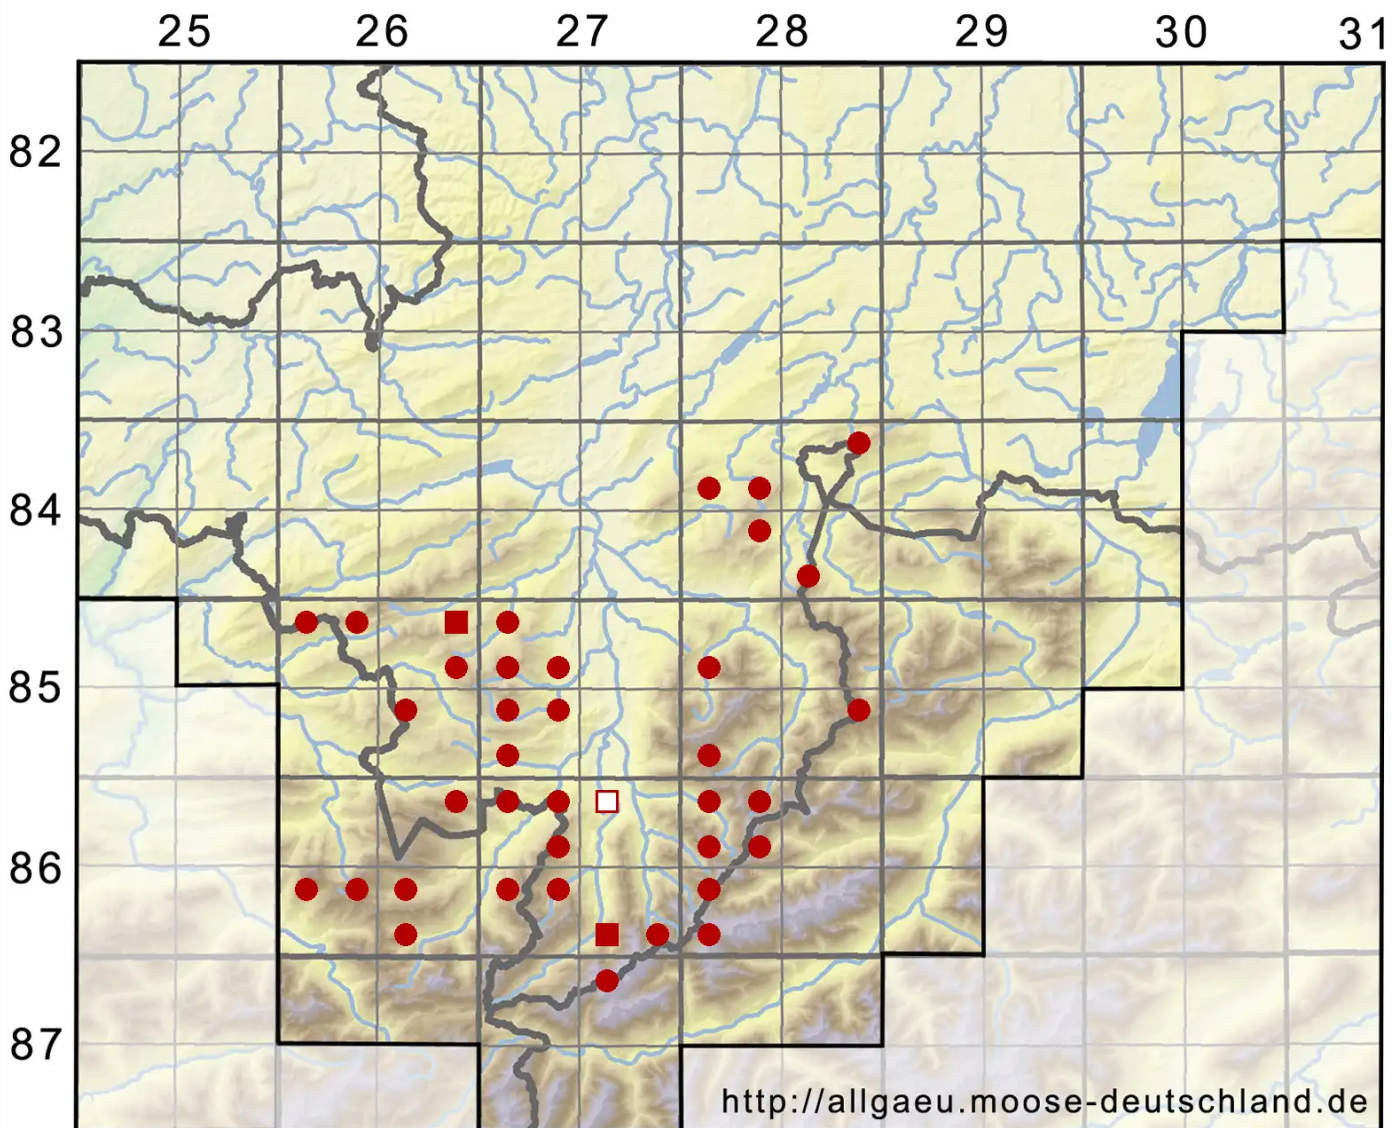

# Neorthocaulis floerkei (F.Weber & D.Mohr) L.Schiffn. & A.Schiffn., De

Floerkes Neubartspitzmoos

Legende:

**Symbole:**

Ausgefülltes Symbol:  
Zeitraum von 1980 bis heute (Aktuelle Angabe)

Leeres Symbol:  
Zeitraum vor 1980 (Altangabe)

Quadrat: Herbarbeleg