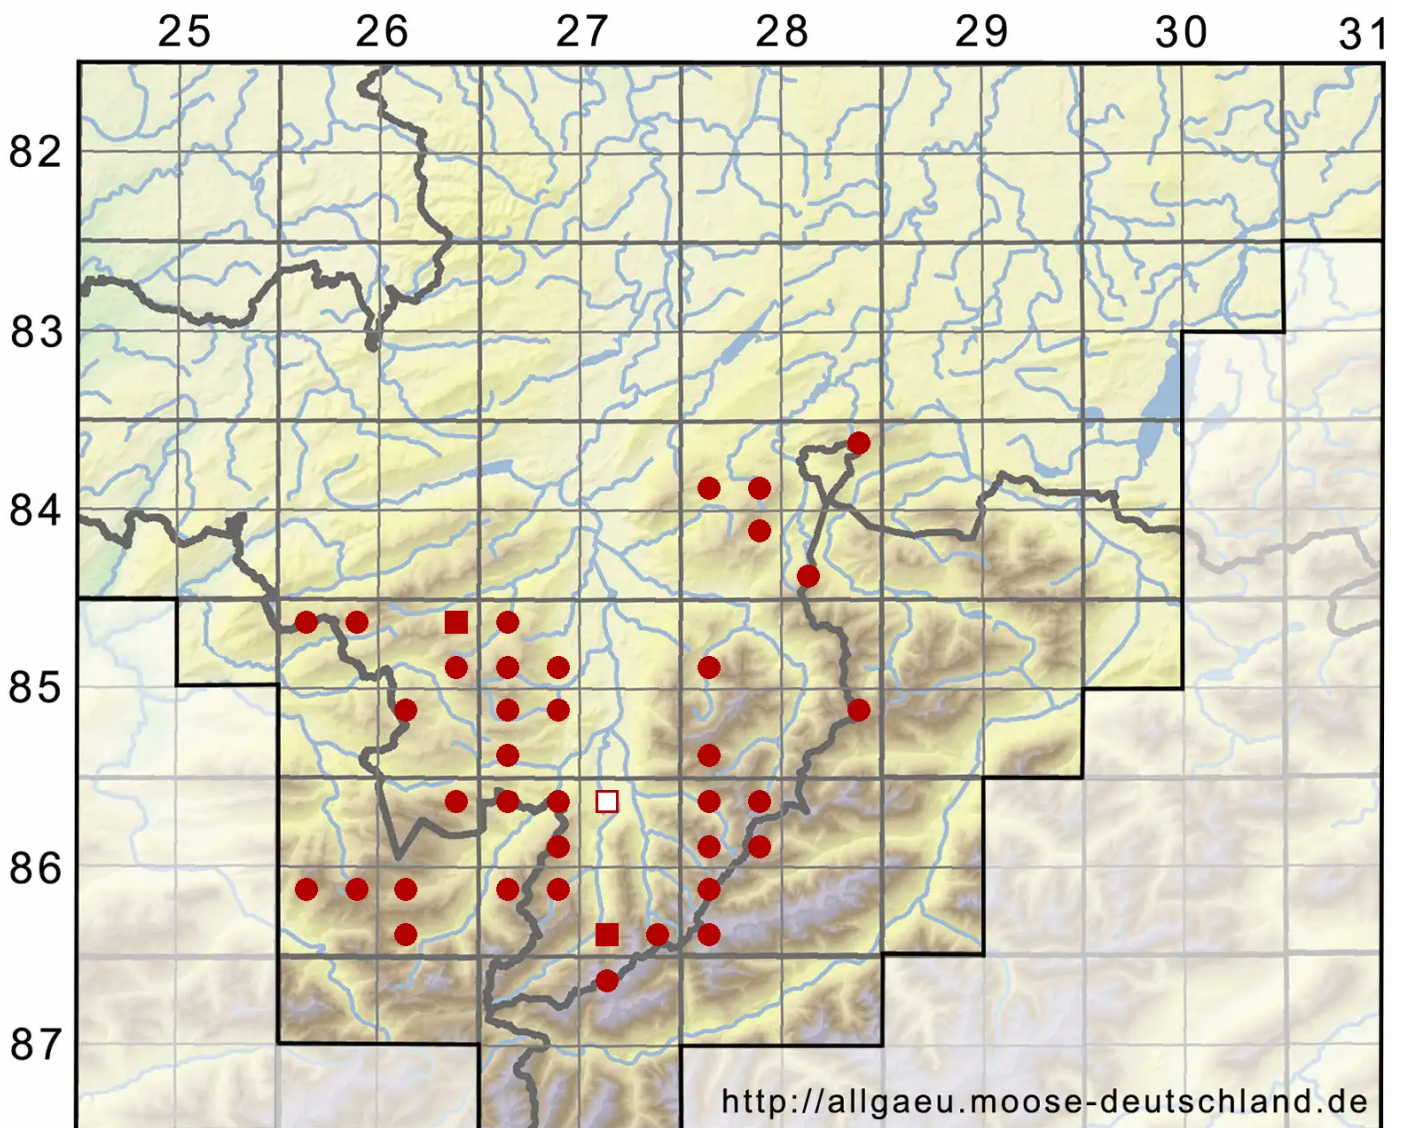

# Neorthocaulis floerkei (F.Weber & D.Mohr) L.Schiffn. & A.Schiffn., De

Floerkes Neubartspitzmoos

Legende:

**Symbole:**

Ausgefülltes Symbol:  
Zeitraum von 1980 bis heute (Aktuelle Angabe)

Leeres Symbol:  
Zeitraum vor 1980 (Altangabe)

Quadrat: Herbarbeleg