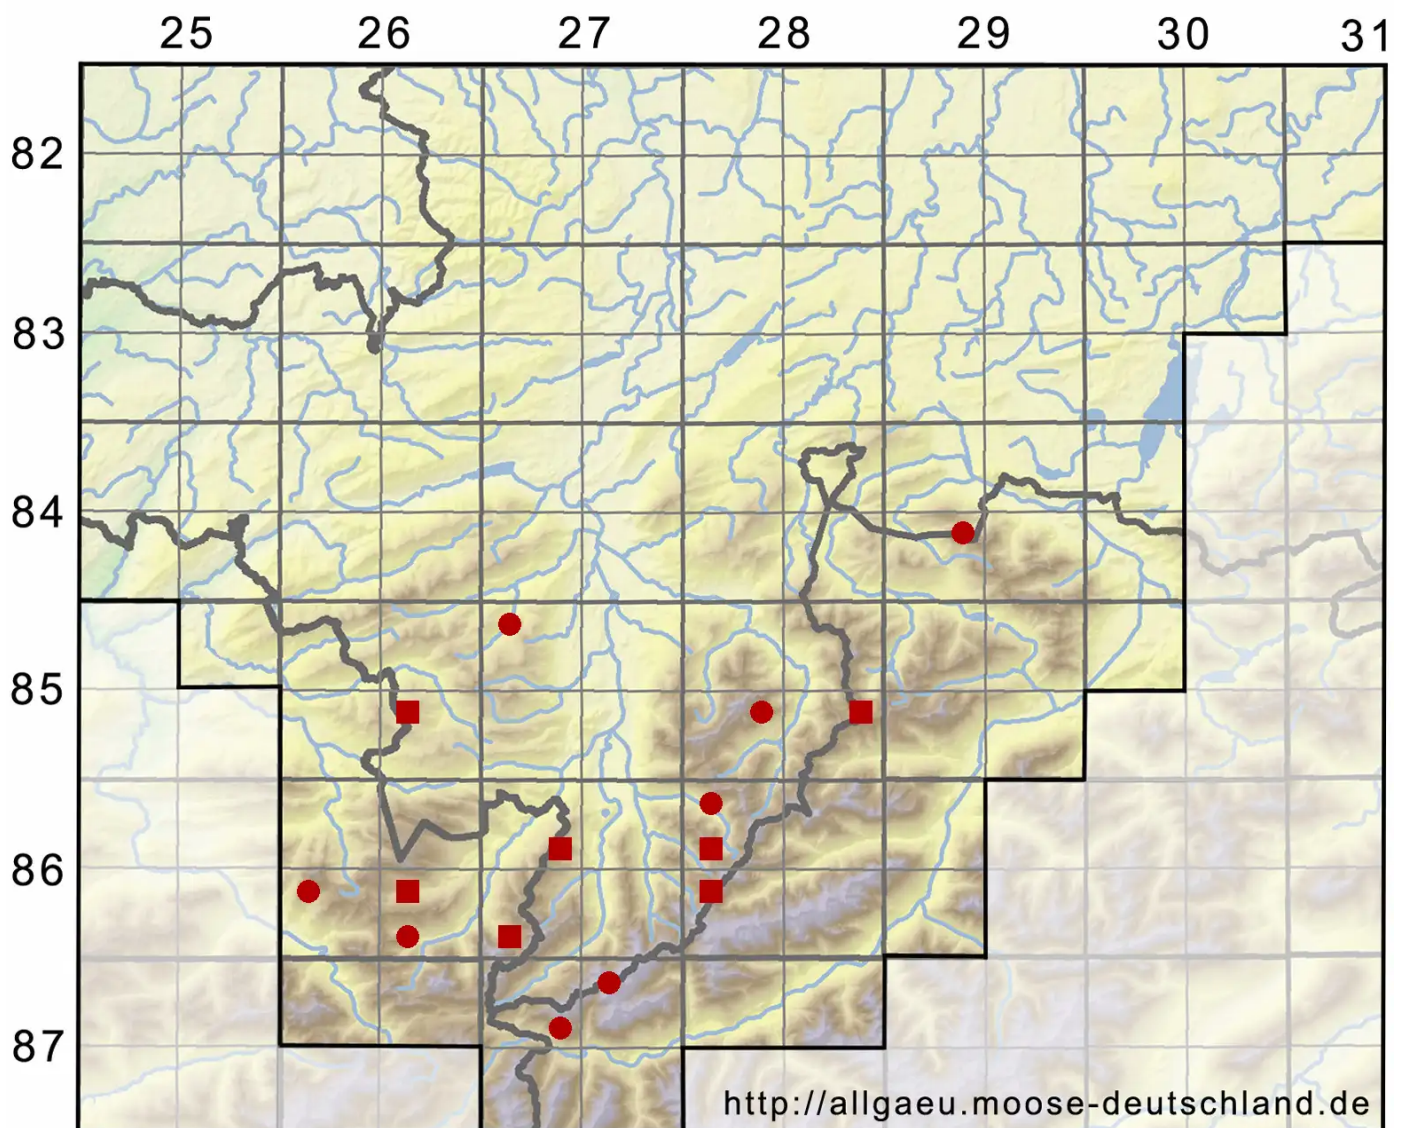

# Lophoziopsis excisa (Dicks.) Konstant. & Vilnet

Salatkopf-Kleinspitzmoos

Legende:

**Symbole:**  
Ausgefülltes Symbol:  
Zeitraum von 1980 bis heute (Aktuelle Angabe)  
Leeres Symbol:  
Zeitraum vor 1980 (Altangabe)  
Quadrat: Herbarbeleg