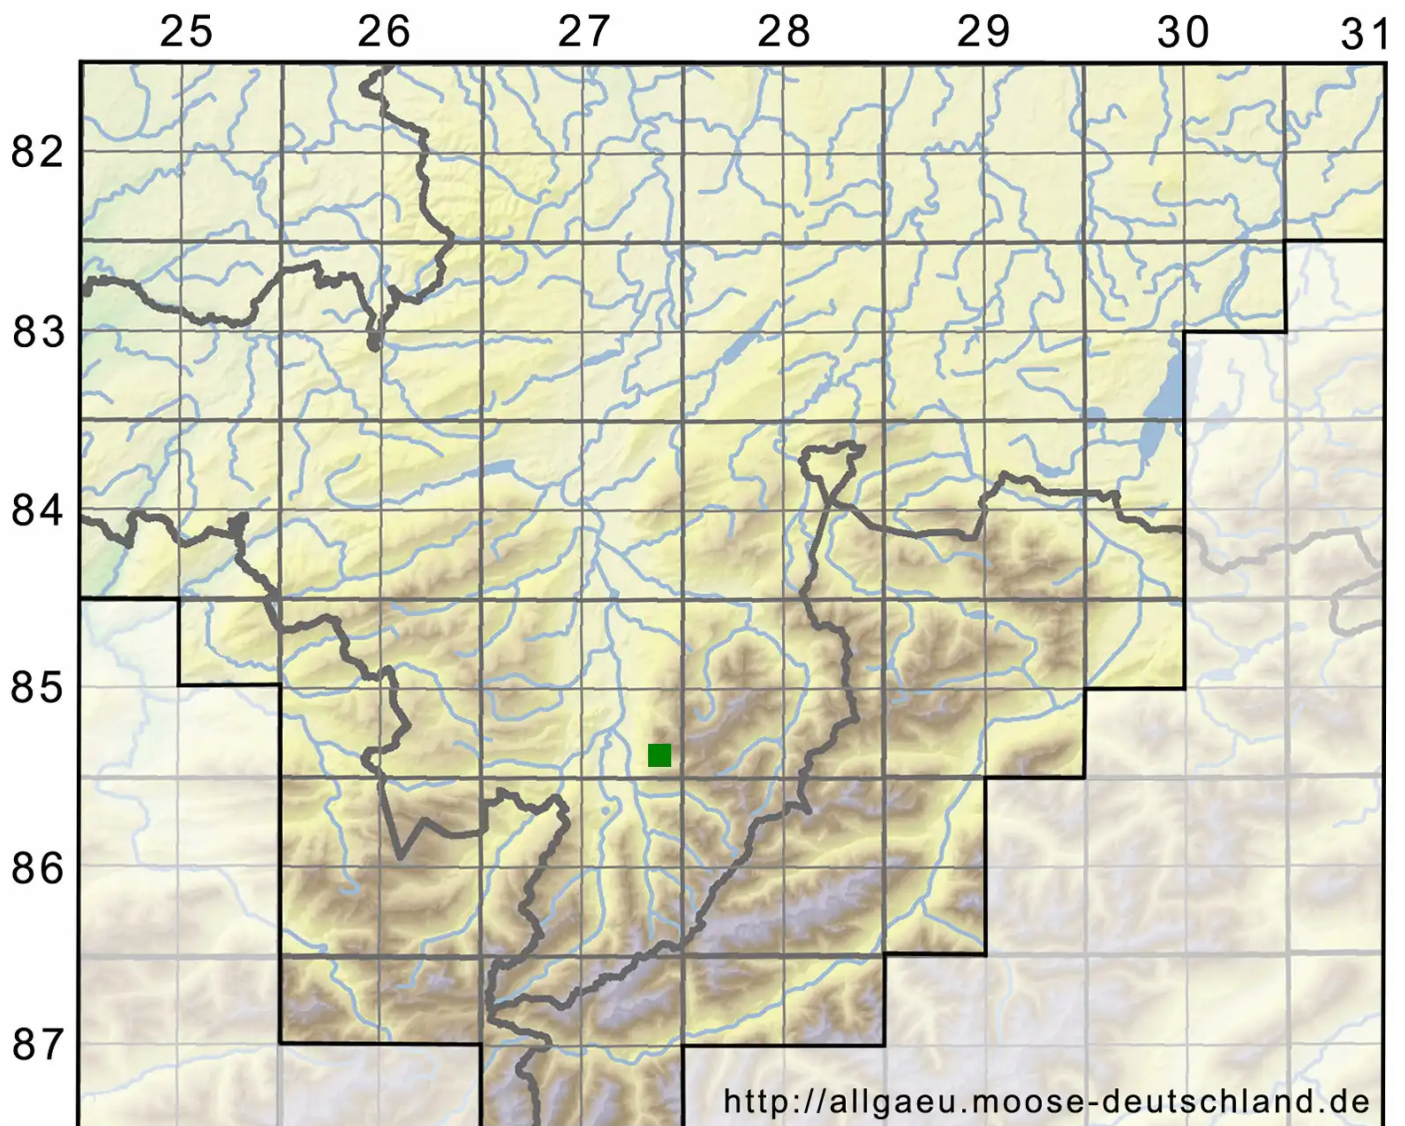

# Protolophozia elongata (Steph.) Schljakov

Verlängertes Scheinspitzmoos

Legende:

**Symbole:**

Ausgefülltes Symbol:  
Zeitraum von 1980 bis heute (Aktuelle Angabe)

Leeres Symbol:  
Zeitraum vor 1980 (Altangabe)

Quadrat: Herbarbeleg