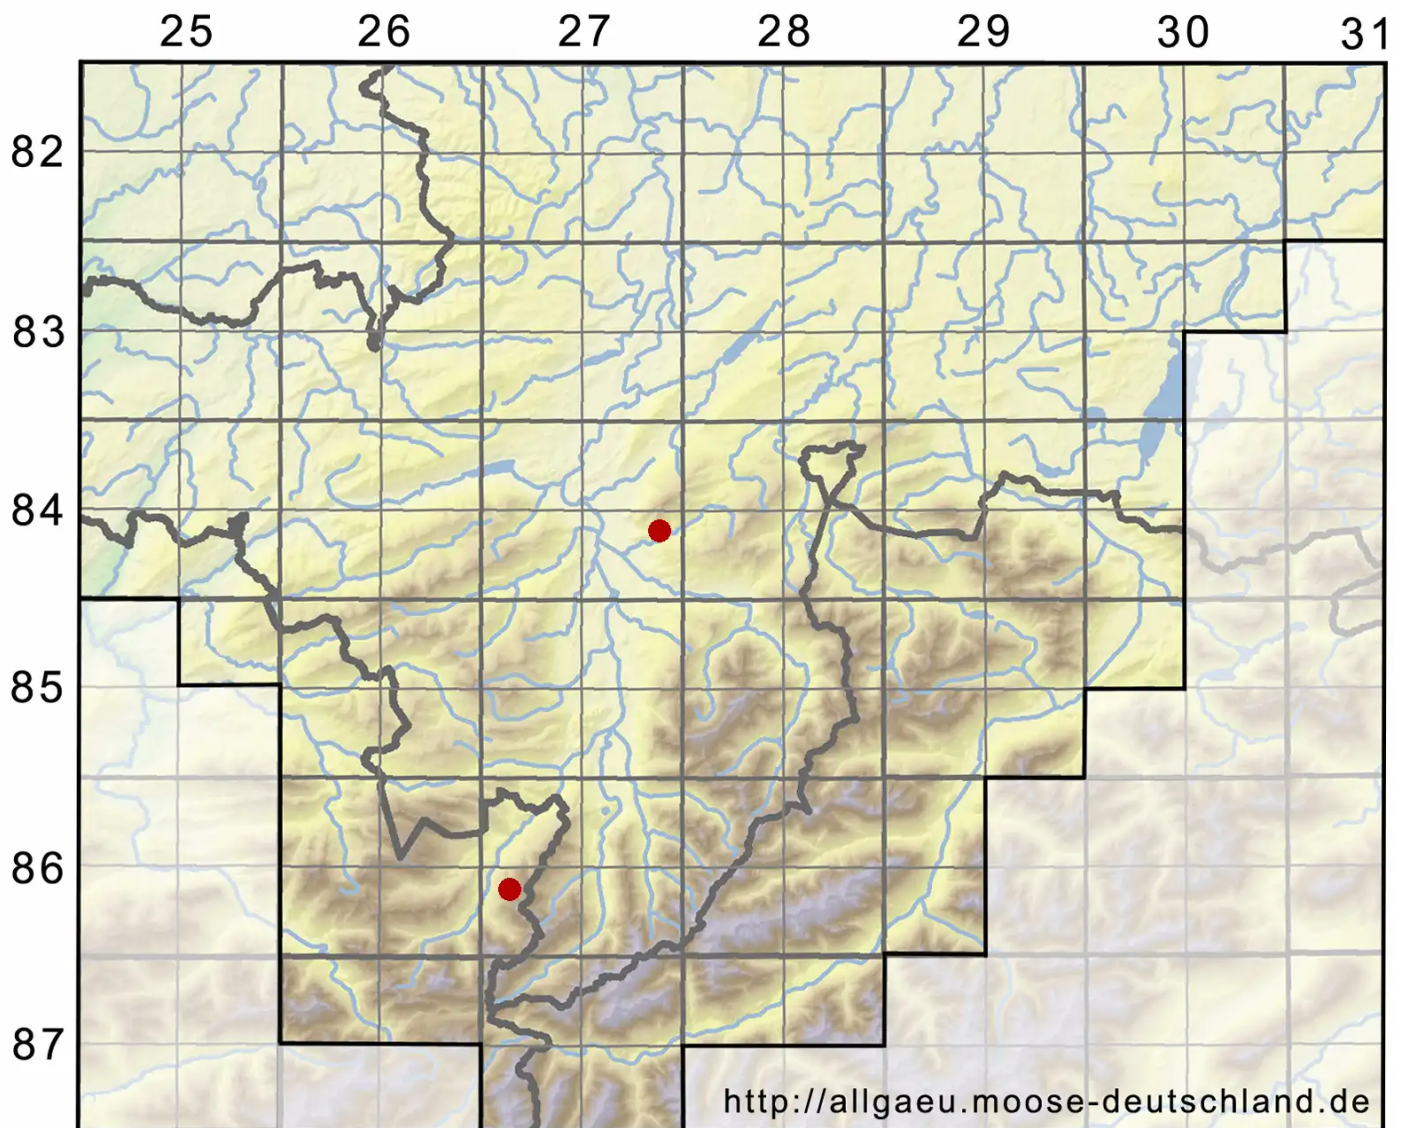

# Isopaches bicrenatus (Schmidel ex Hoffm.) H.Buch

Zedernholz-Wurmspitzmoos

Legende:

**Symbole:**

Ausgefülltes Symbol:  
Zeitraum von 1980 bis heute (Aktuelle Angabe)

Leeres Symbol:  
Zeitraum vor 1980 (Altangabe)

Quadrat: Herbarbeleg