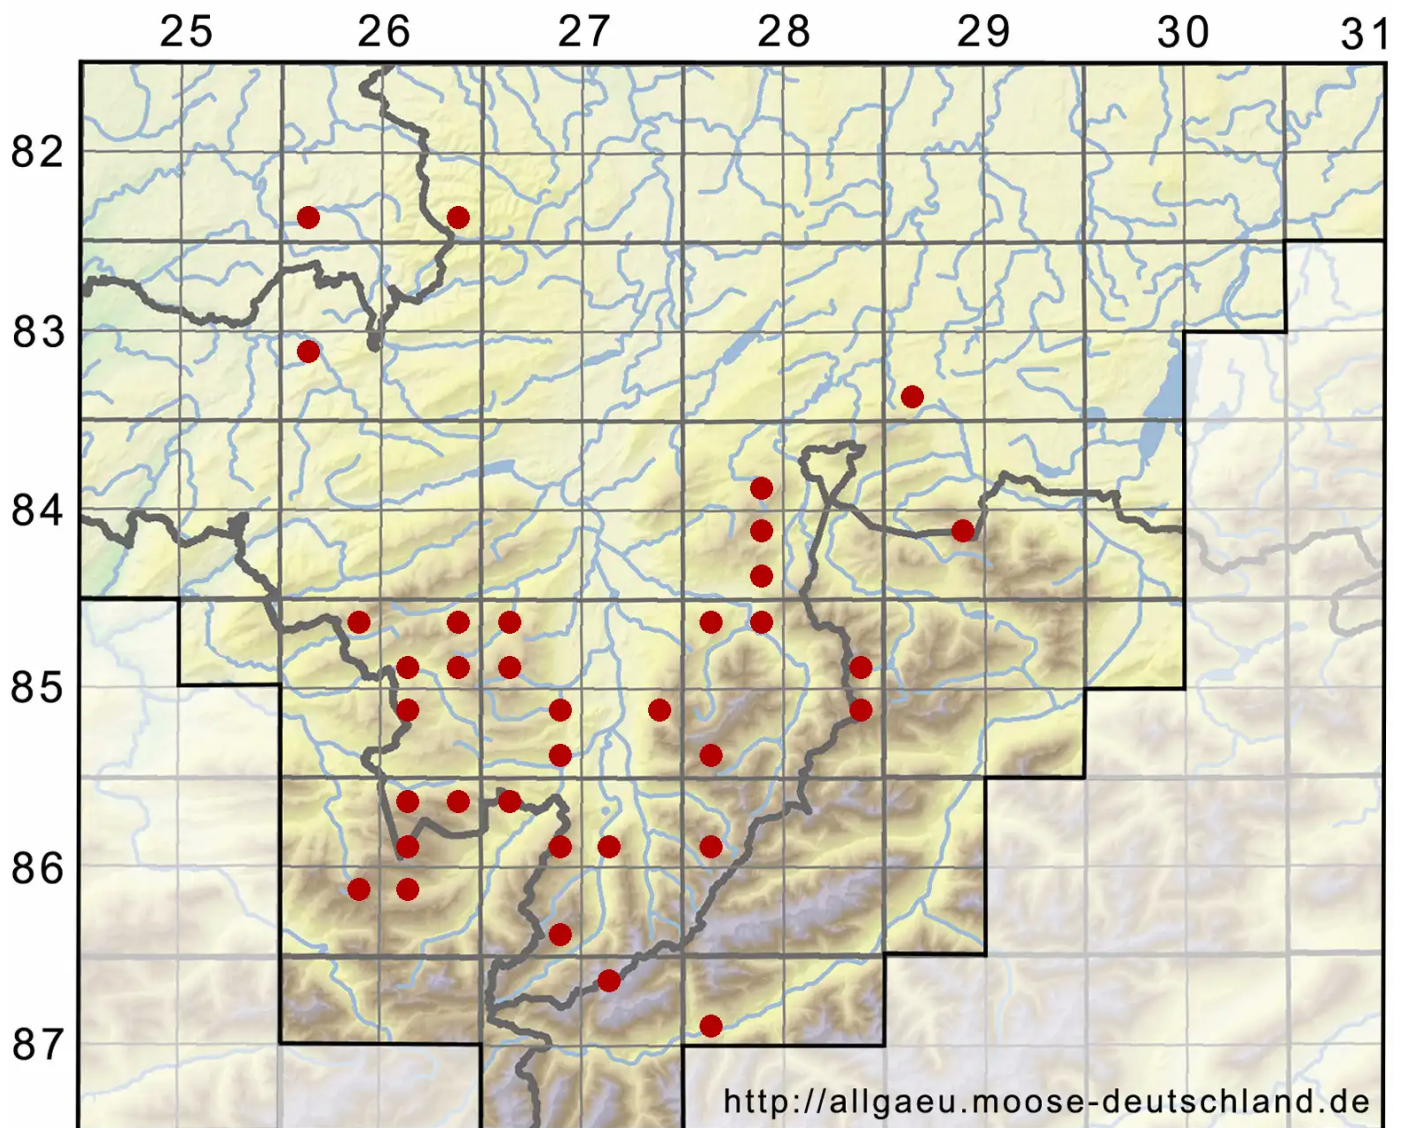

Mesoptychia bantriensis (Hook.) L.Söderstr. & Vánna

Großes Glattkelchmoos

Legende:

- Symbole:**
- Ausgefülltes Symbol:
Zeitraum von 1980 bis heute (Aktuelle Angabe)
 - Leeres Symbol:
Zeitraum vor 1980 (Altangabe)
 - Quadrat: Herbarbeleg