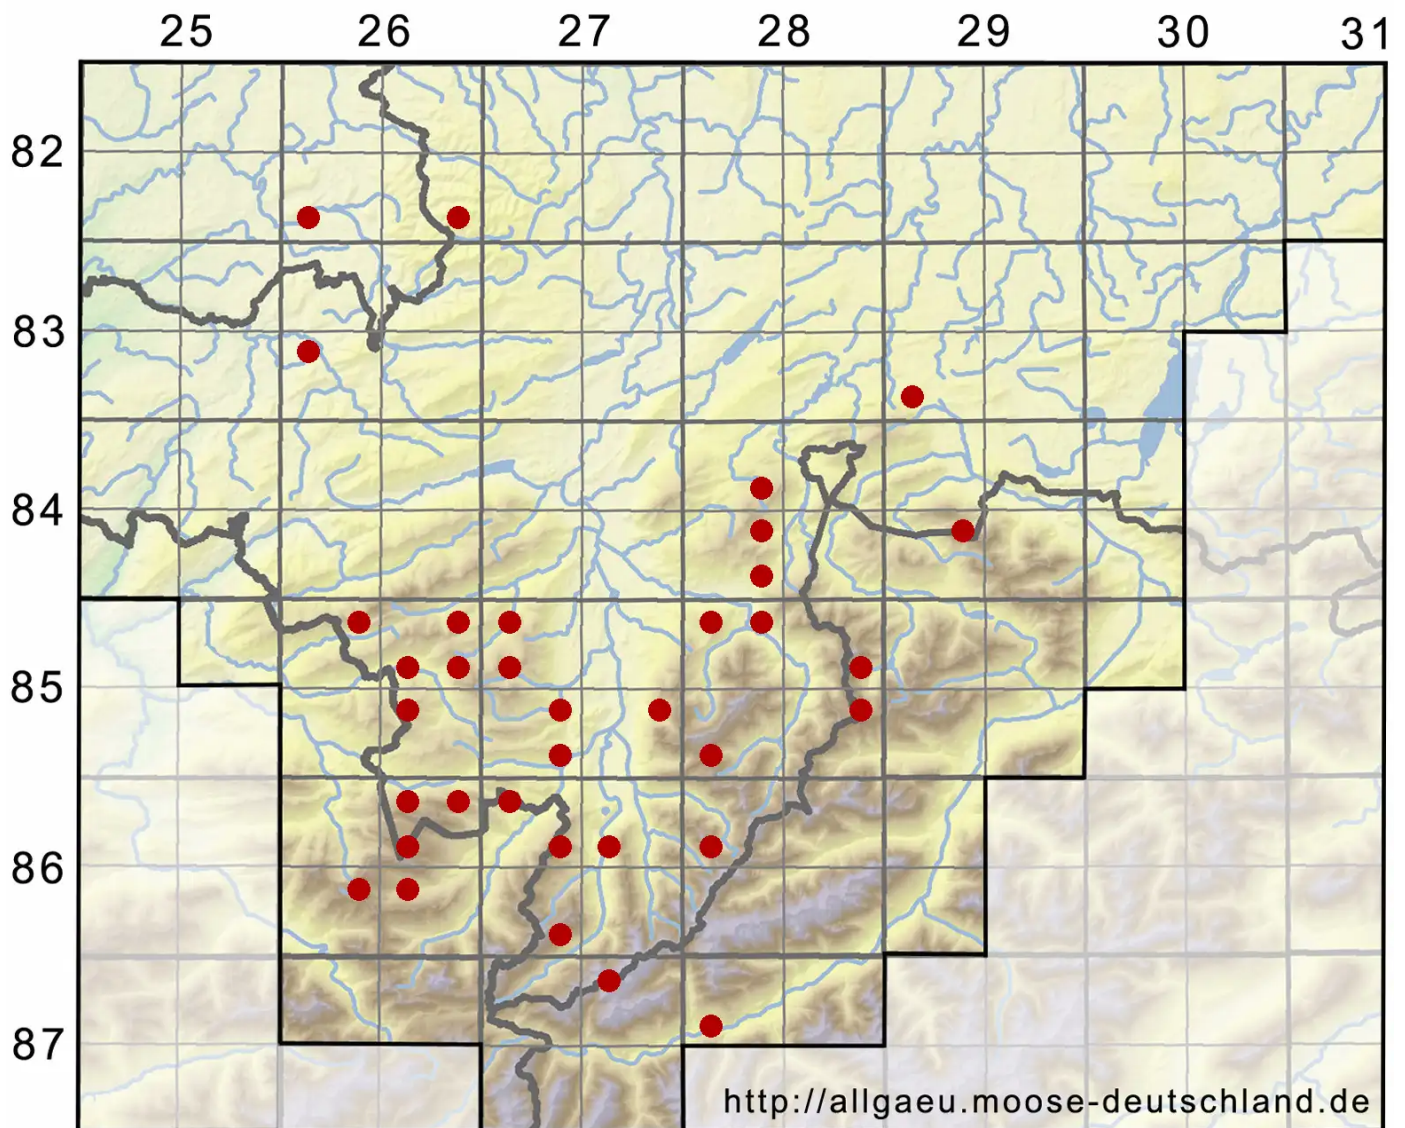

Mesoptychia bantriensis (Hook.) L.Söderstr. & Vánna

Großes Glattkelchmoos

Legende:

- Symbole:**
- Ausgefülltes Symbol:
Zeitraum von 1980 bis heute (Aktuelle Angabe)
 - Leeres Symbol:
Zeitraum vor 1980 (Altangabe)
 - Quadrat: Herbarbeleg