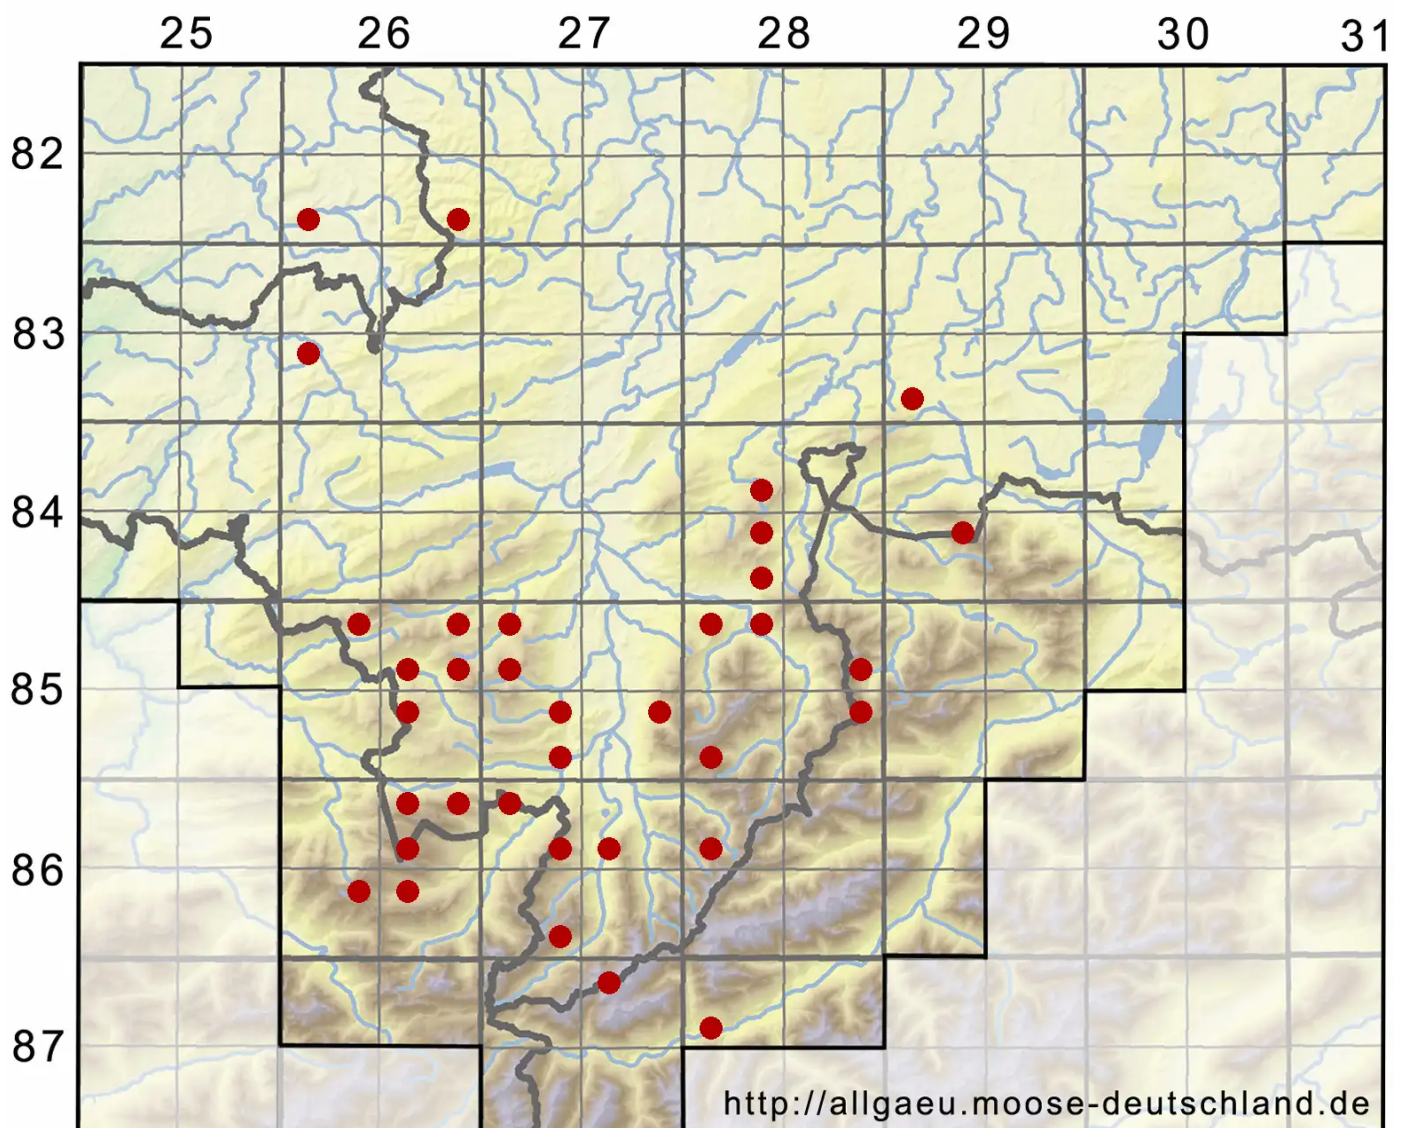

# Mesoptychia bantriensis (Hook.) L.Söderstr. & Vánna

Großes Glattkelchmoos

Legende:

- Symbole:**
- Ausgefülltes Symbol:  
Zeitraum von 1980 bis heute (Aktuelle Angabe)
  - Leeres Symbol:  
Zeitraum vor 1980 (Altangabe)
  - Quadrat: Herbarbeleg