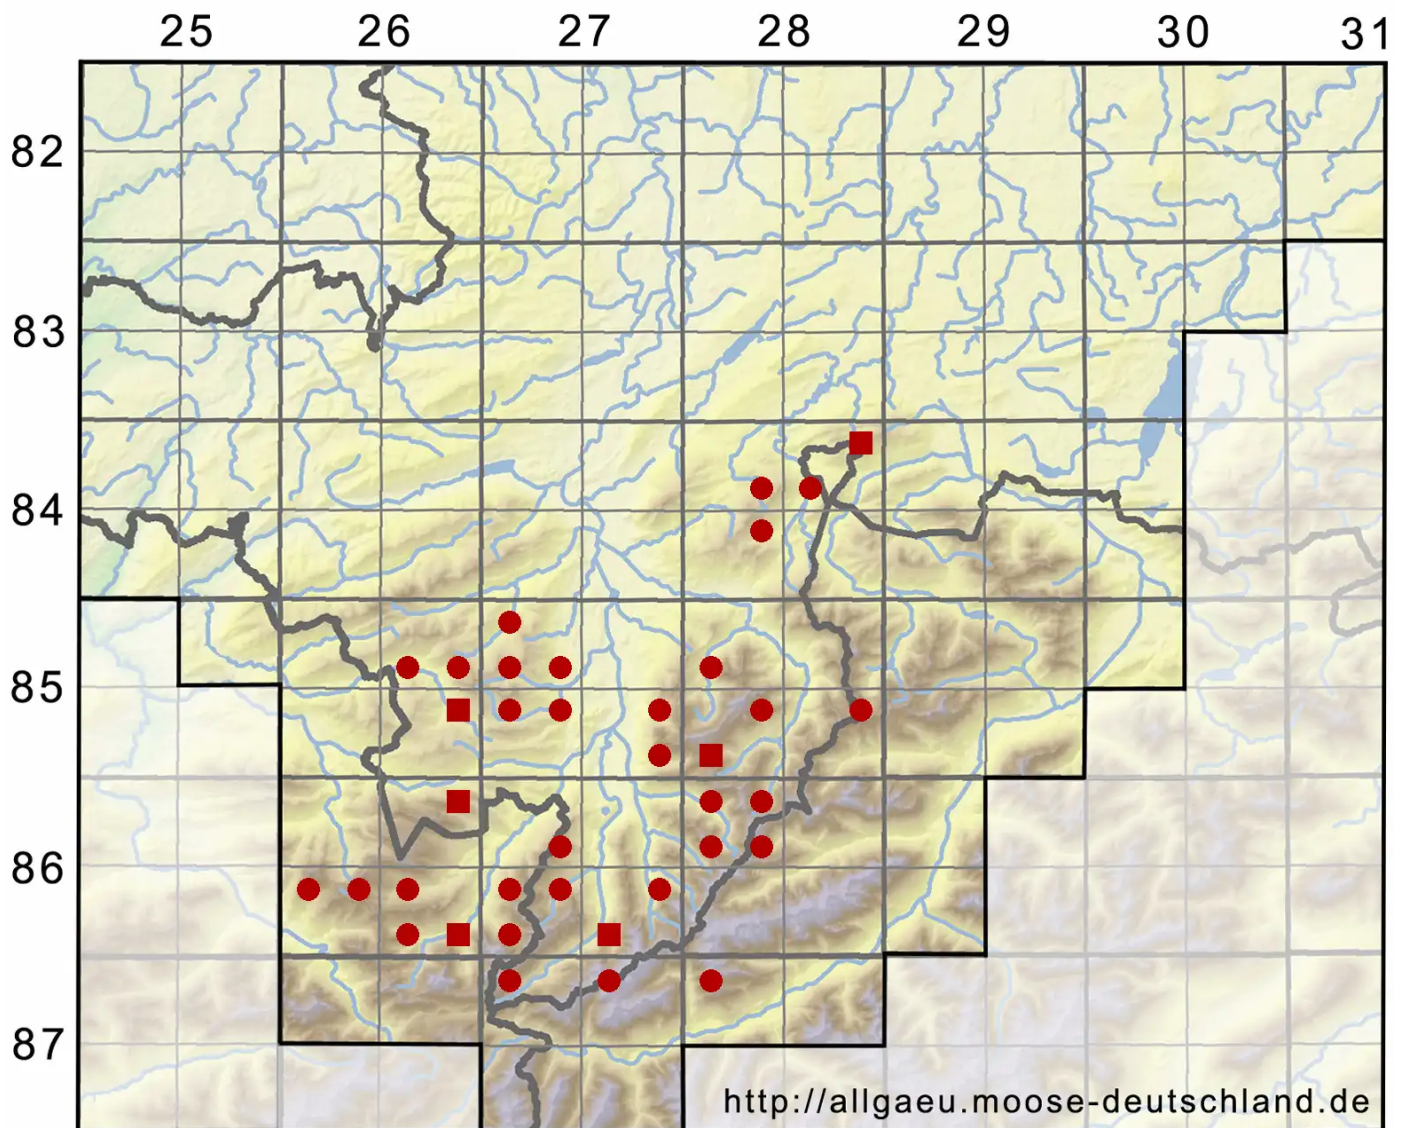

Barbilophozia sudetica (Nees ex Huebener) L.Söderstr., De R

Sudeten-Bartspitzmoos

Legende:

- Symbole:**
- Ausgefülltes Symbol:
Zeitraum von 1980 bis heute (Aktuelle Angabe)
 - Leeres Symbol:
Zeitraum vor 1980 (Altangabe)
 - Quadrat: Herbarbeleg