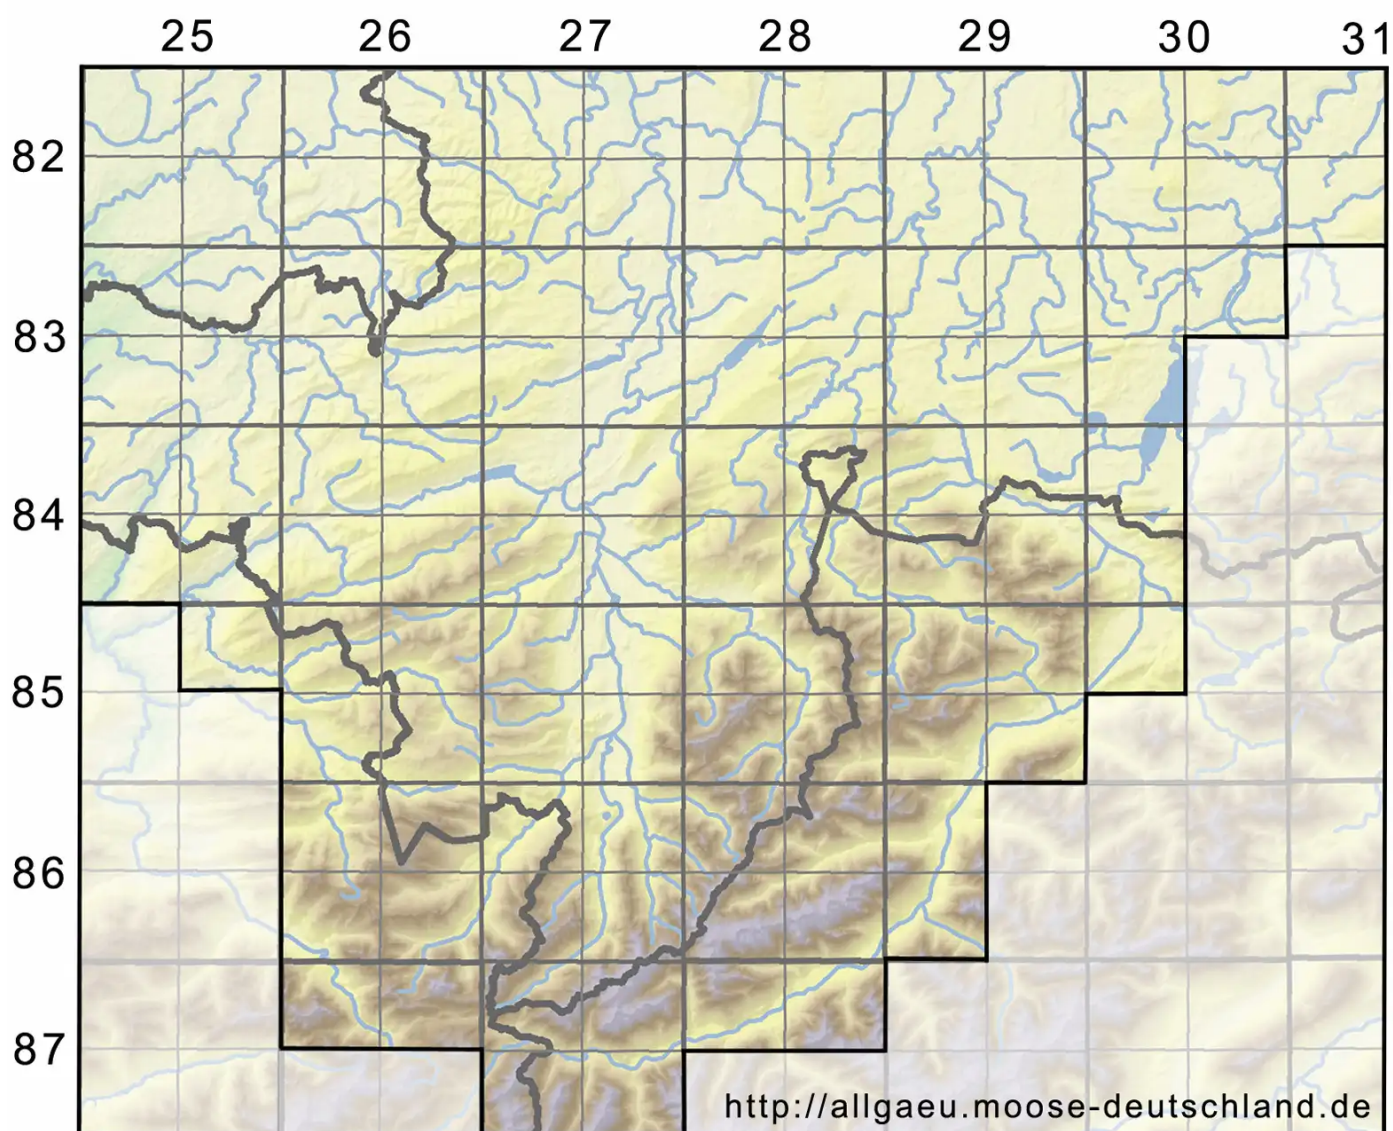

# Lophocolea semiteres (Lehm.) Mitt.

Stumpfblättriges Kammkelchmoos

Legende:

**Symbole:**

Ausgefülltes Symbol:  
Zeitraum von 1980 bis heute (Aktuelle Angabe)

Leeres Symbol:  
Zeitraum vor 1980 (Altangabe)

Quadrat: Herbarbeleg