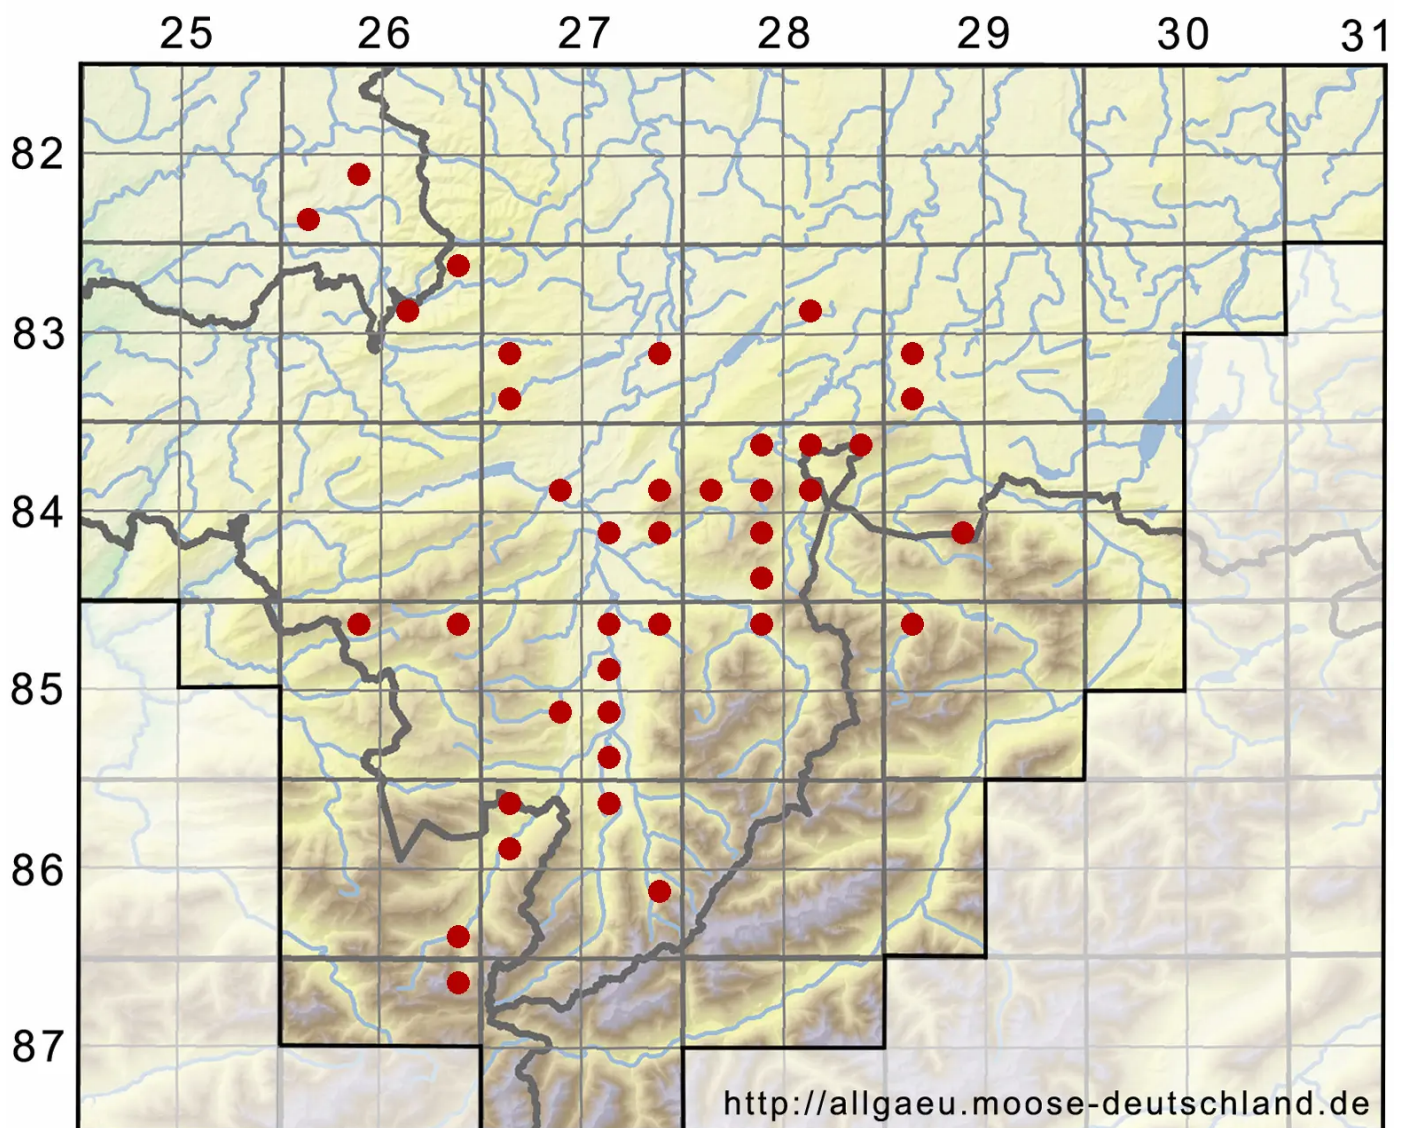

# Lophocolea bidentata (L.) Dumort.

Zweizähniges Kammkelchmoos

Legende:

- Symbole:**  
Ausgefülltes Symbol:  
Zeitraum von 1980 bis heute (Aktuelle Angabe)  
Leeres Symbol:  
Zeitraum vor 1980 (Altangabe)  
Quadrat: Herbarbeleg