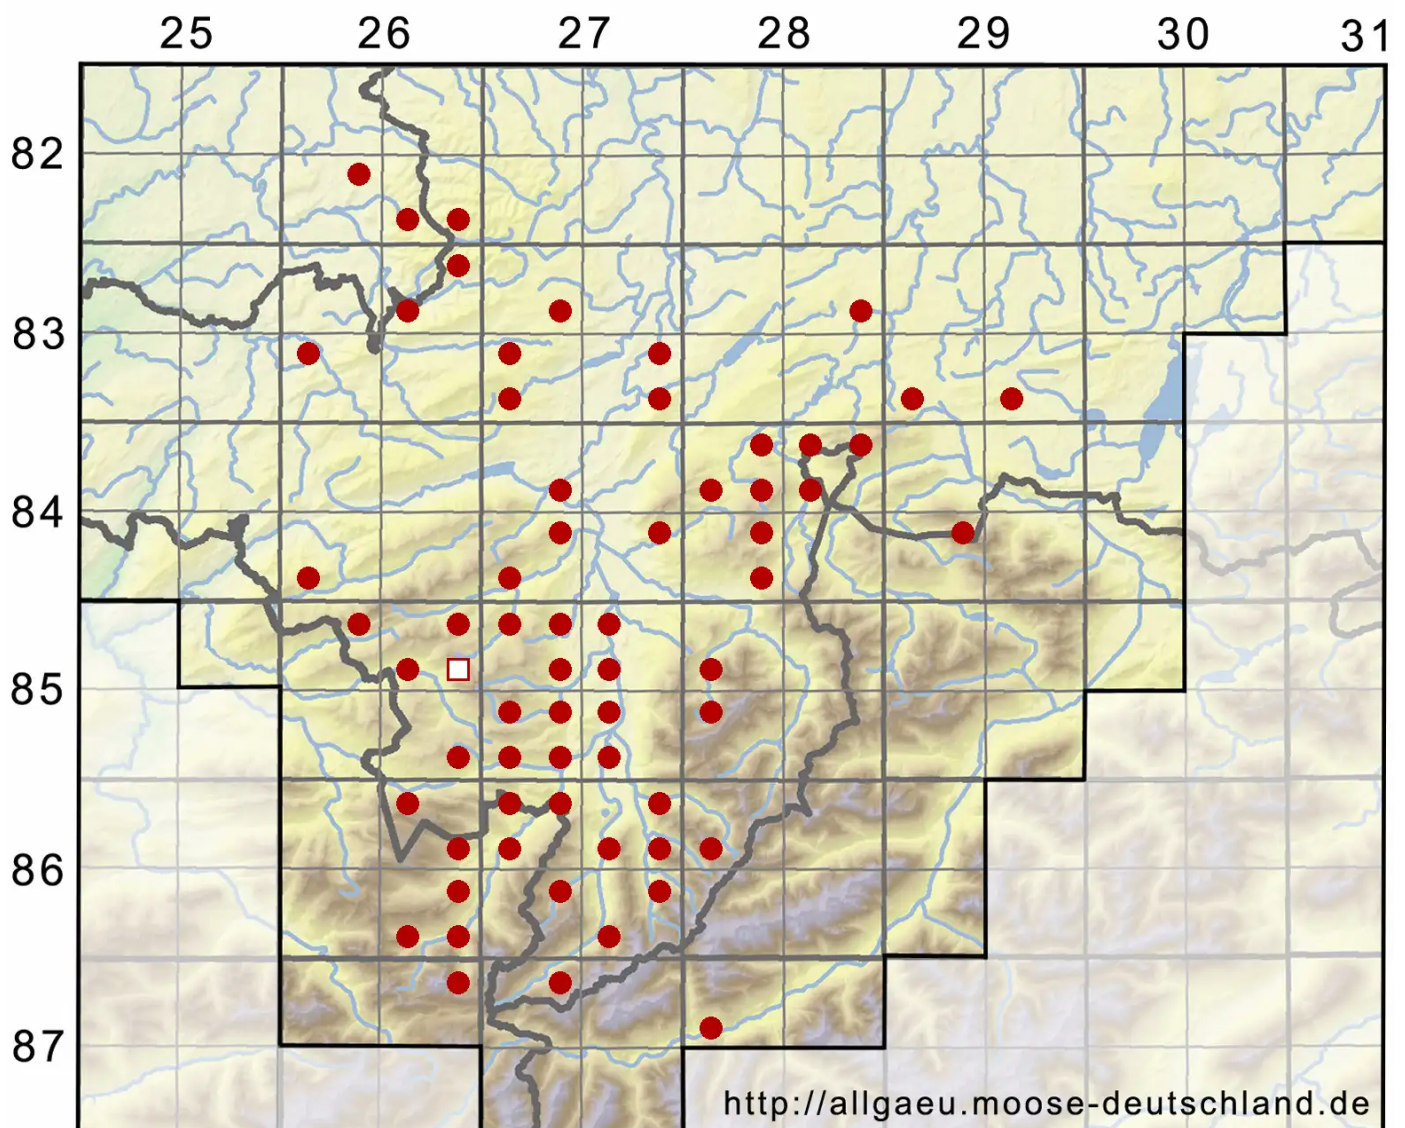

Lophocolea heterophylla (Schrad.) Dumort.

Verschiedenblättriges Kammkelchmoos

Legende:

- Symbole:**
- Ausgefülltes Symbol:
Zeitraum von 1980 bis heute (Aktuelle Angabe)
 - Leeres Symbol:
Zeitraum vor 1980 (Altangabe)
 - Quadrat: Herbarbeleg