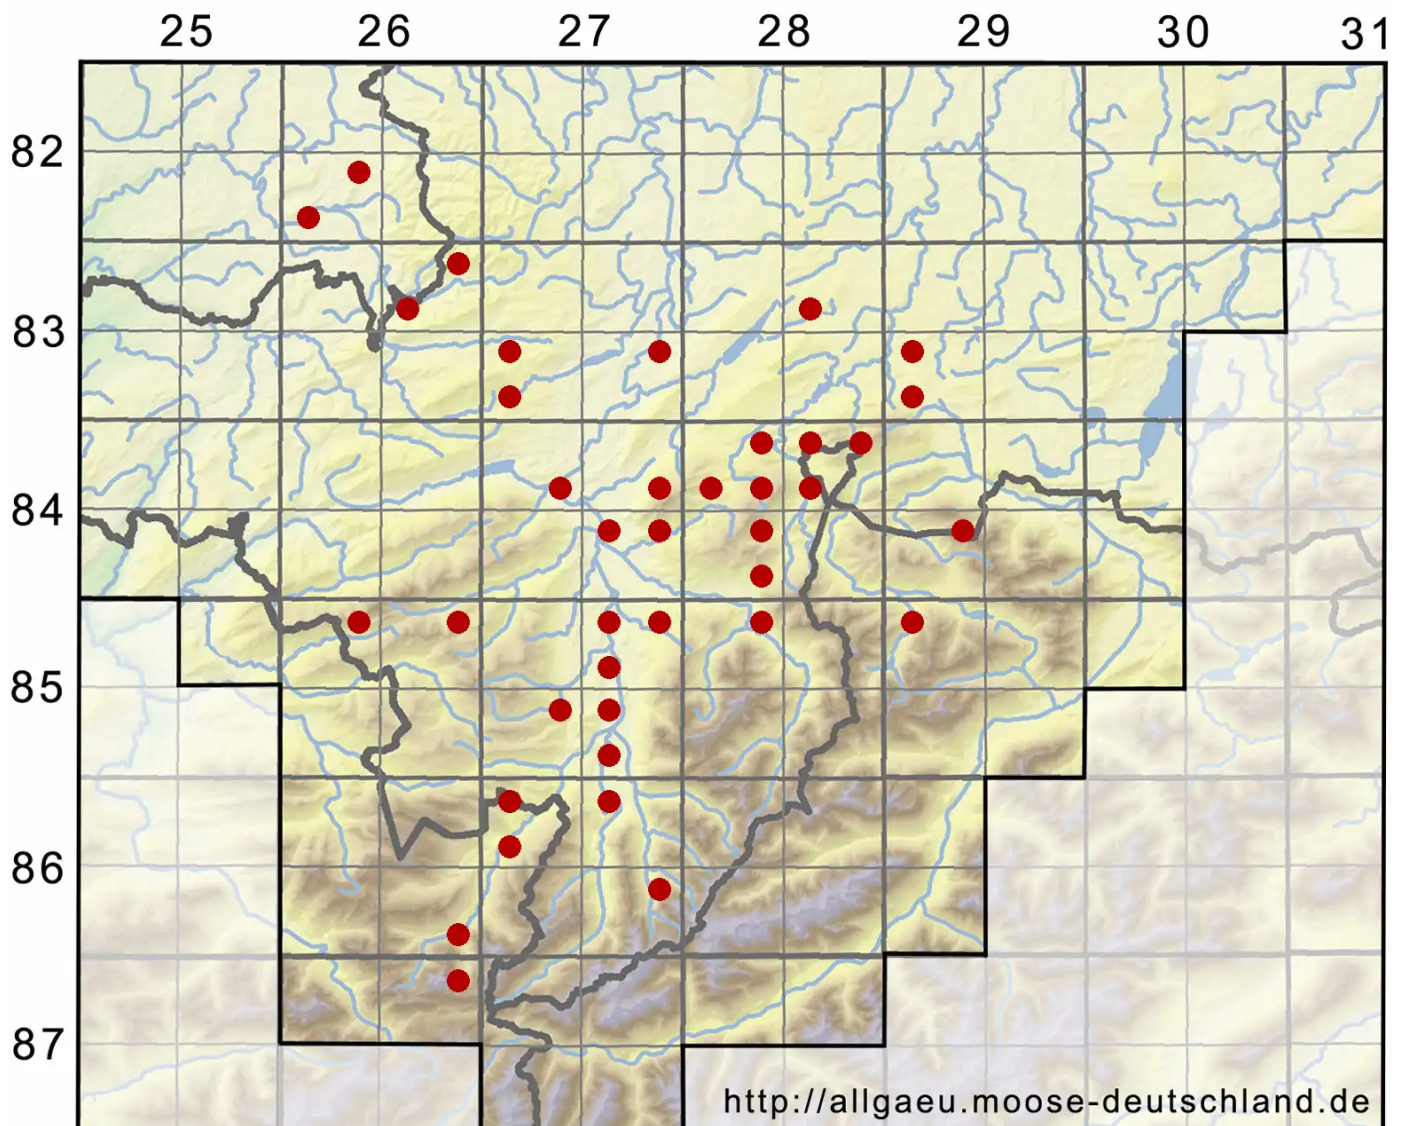

Lophocolea bidentata (L.) Dumort.

Zweizähniges Kammkelchmoos

Legende:

- Symbole:**
Ausgefülltes Symbol:
Zeitraum von 1980 bis heute (Aktuelle Angabe)
Leeres Symbol:
Zeitraum vor 1980 (Altangabe)
Quadrat: Herbarbeleg