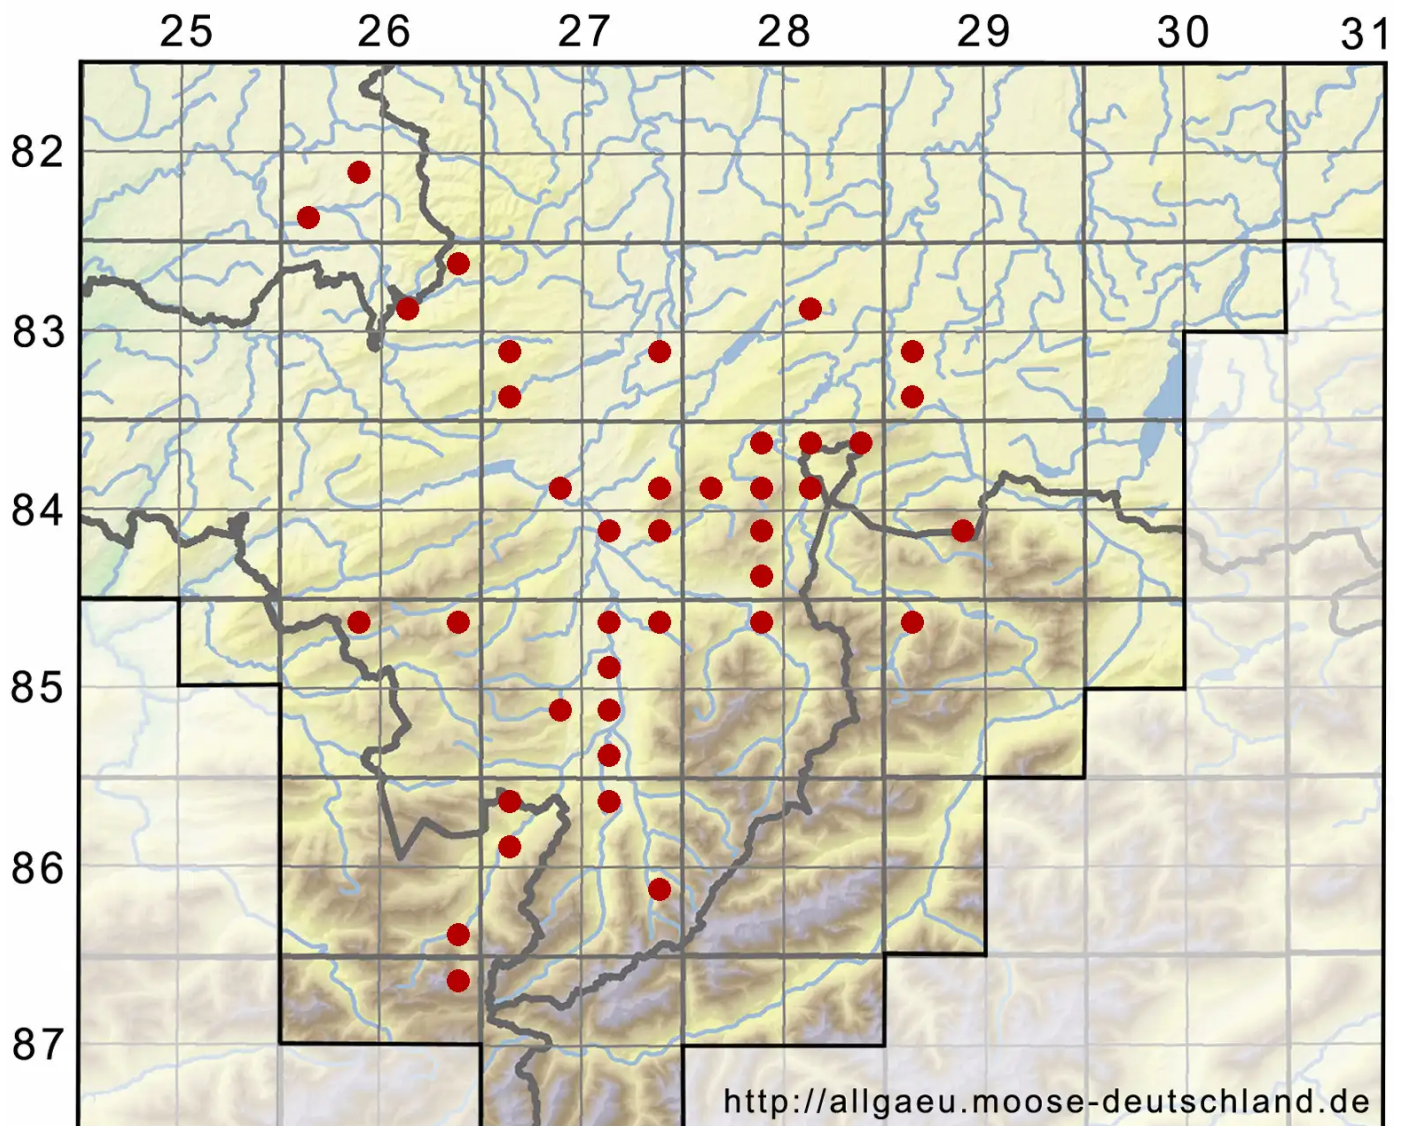

Lophocolea bidentata (L.) Dumort.

Zweizähniges Kammkelchmoos

Legende:

Symbole:
Ausgefülltes Symbol:
Zeitraum von 1980 bis heute (Aktuelle Angabe)
Leeres Symbol:
Zeitraum vor 1980 (Altangabe)
Quadrat: Herbarbeleg