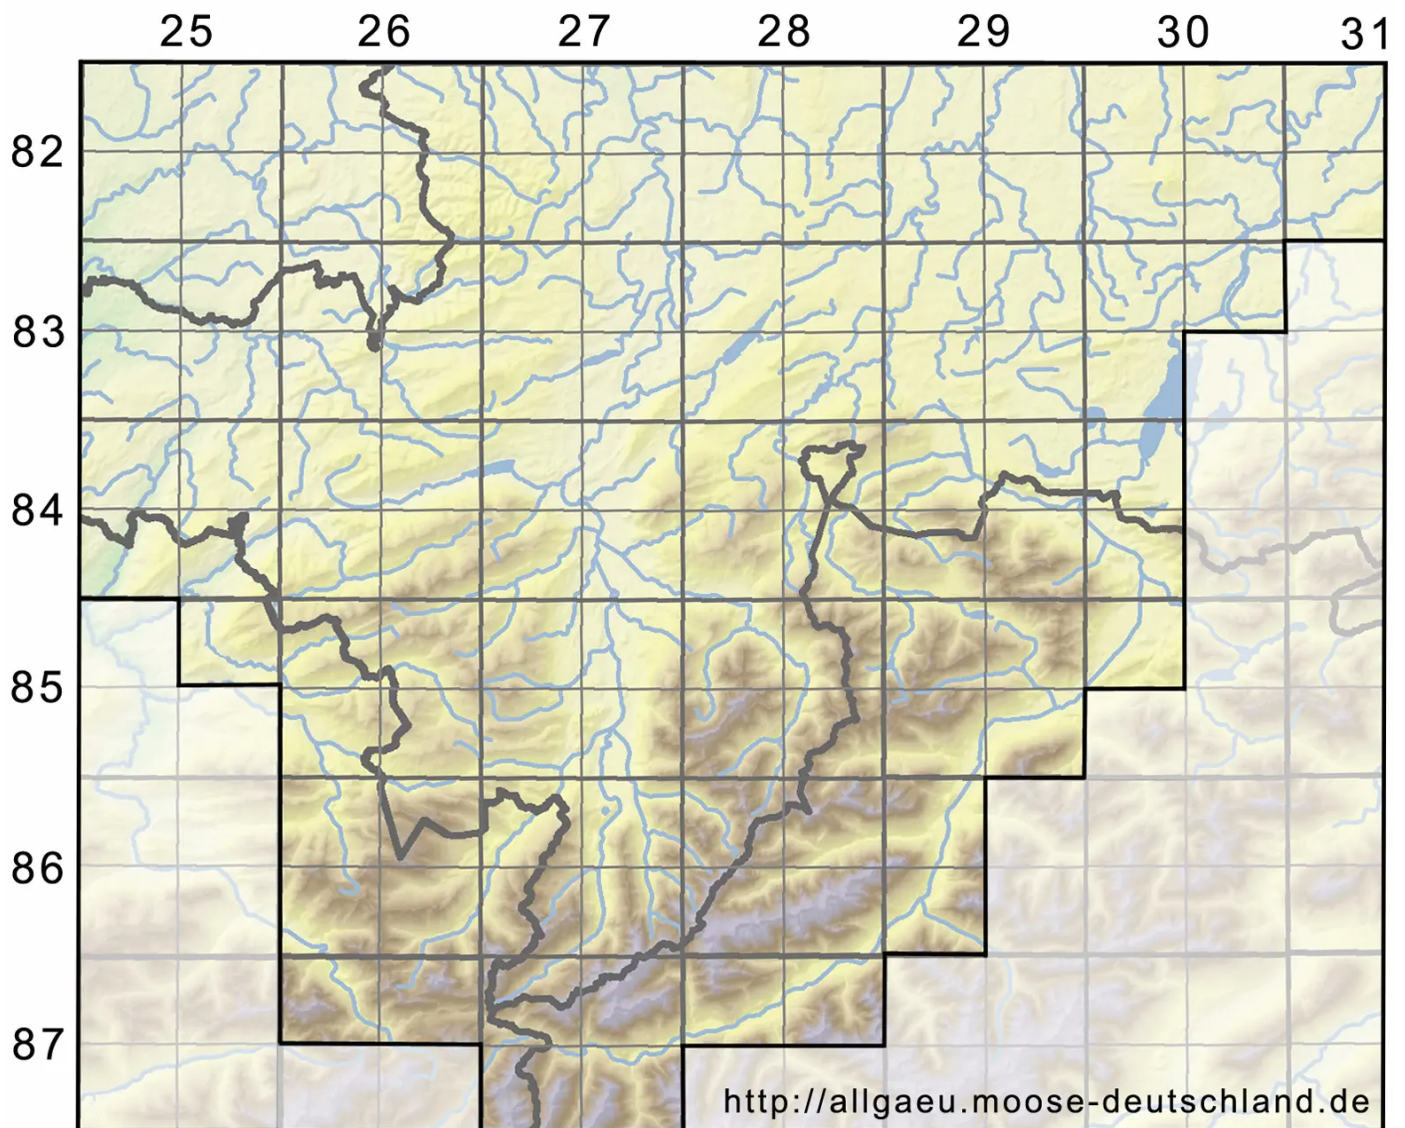

Lophocolea coadunata (Sw.) Mont.

Eingeschnittenes Kammkelchmoos

Legende:

Symbole:

Ausgefülltes Symbol:
Zeitraum von 1980 bis heute (Aktuelle Angabe)

Leeres Symbol:
Zeitraum vor 1980 (Altangabe)

Quadrat: Herbarbeleg