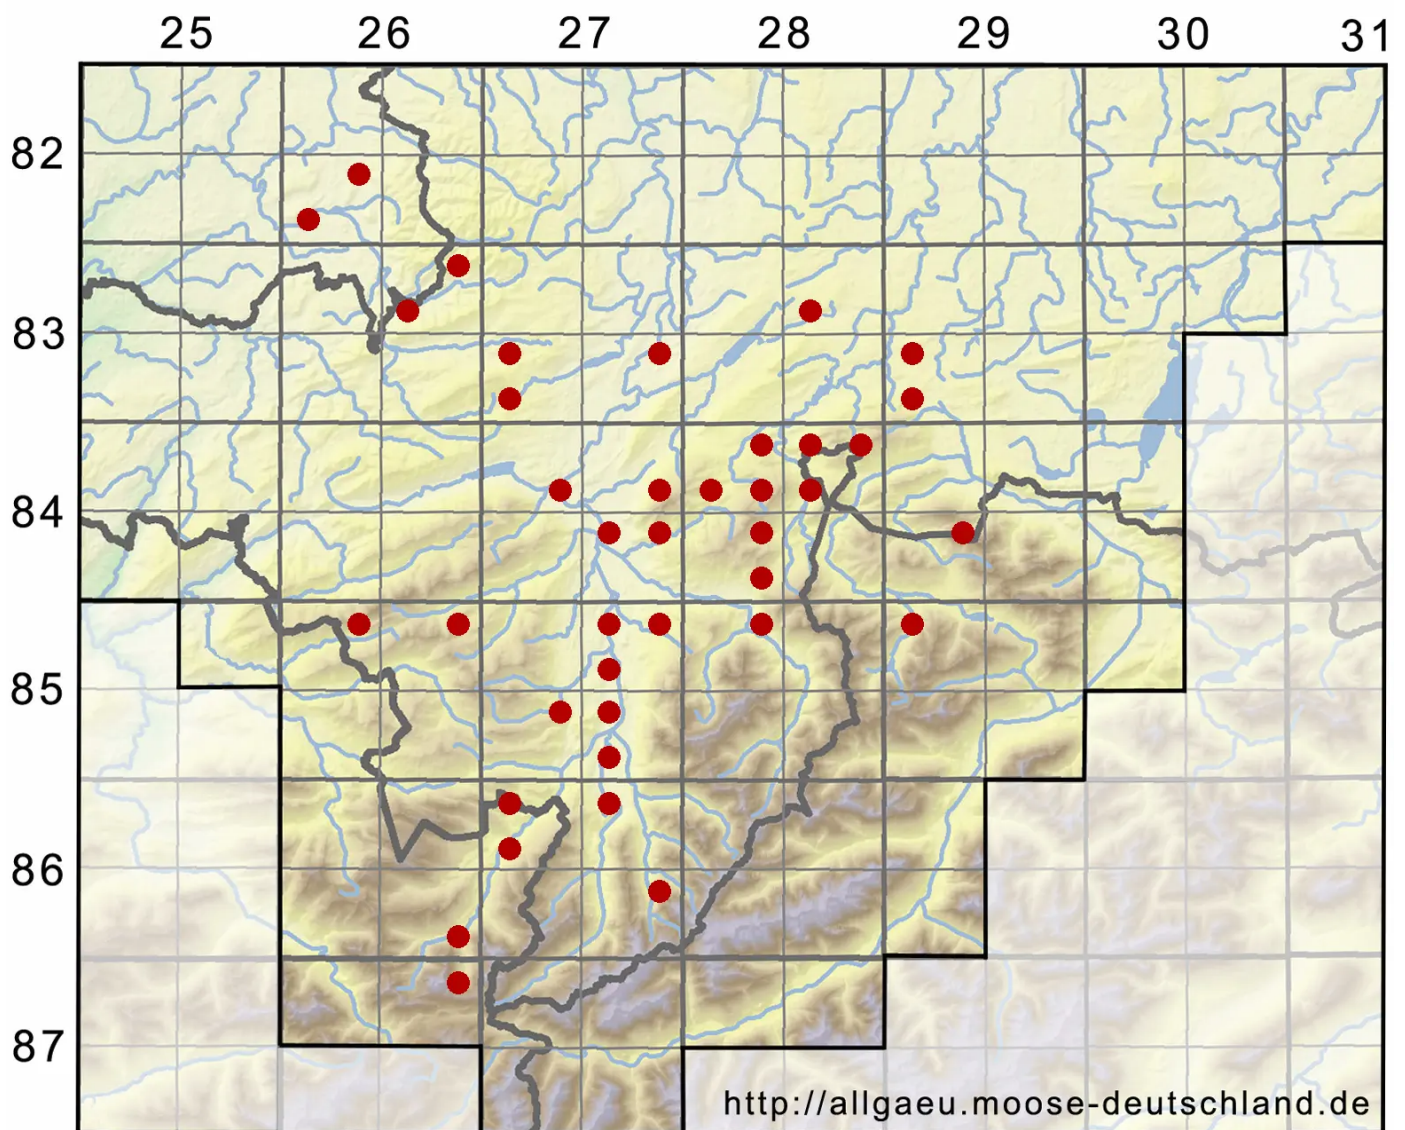

# Lophocolea bidentata (L.) Dumort.

Zweizähniges Kammkelchmoos

Legende:

**Symbole:**

Ausgefülltes Symbol:  
Zeitraum von 1980 bis heute (Aktuelle Angabe)

Leeres Symbol:  
Zeitraum vor 1980 (Altangabe)

Quadrat: Herbarbeleg