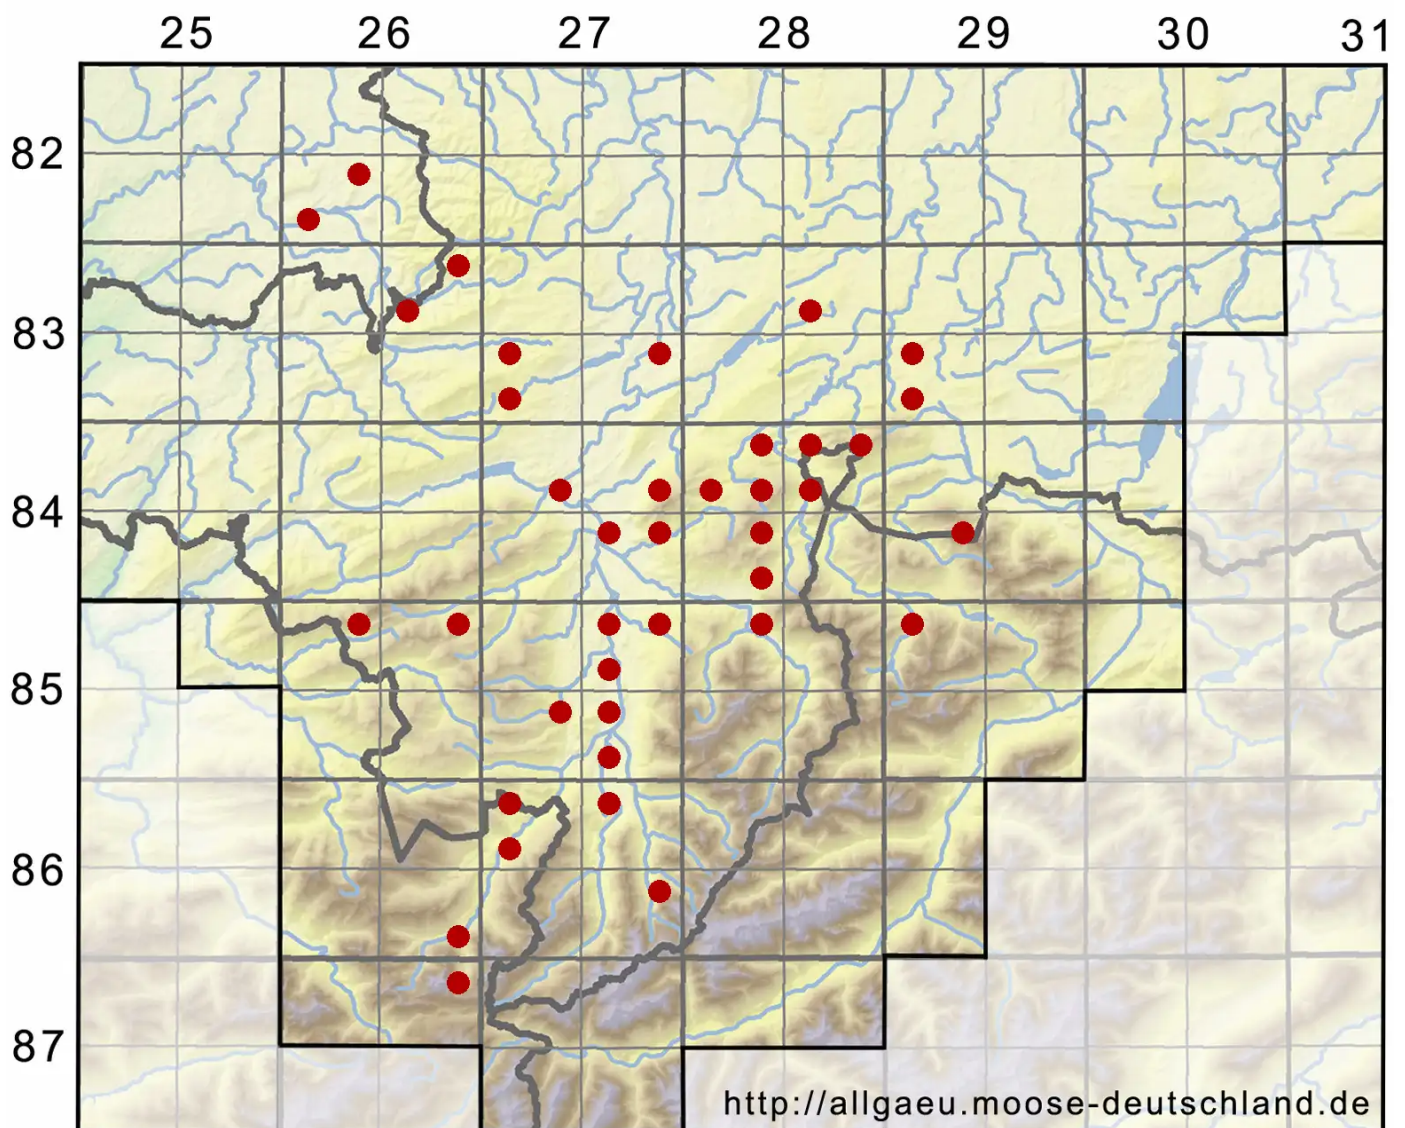

Lophocolea bidentata (L.) Dumort.

Zweizähniges Kammkelchmoos

Legende:

- Symbole:**
- Ausgefülltes Symbol:
Zeitraum von 1980 bis heute (Aktuelle Angabe)
 - Leeres Symbol:
Zeitraum vor 1980 (Altangabe)
 - Quadrat: Herbarbeleg