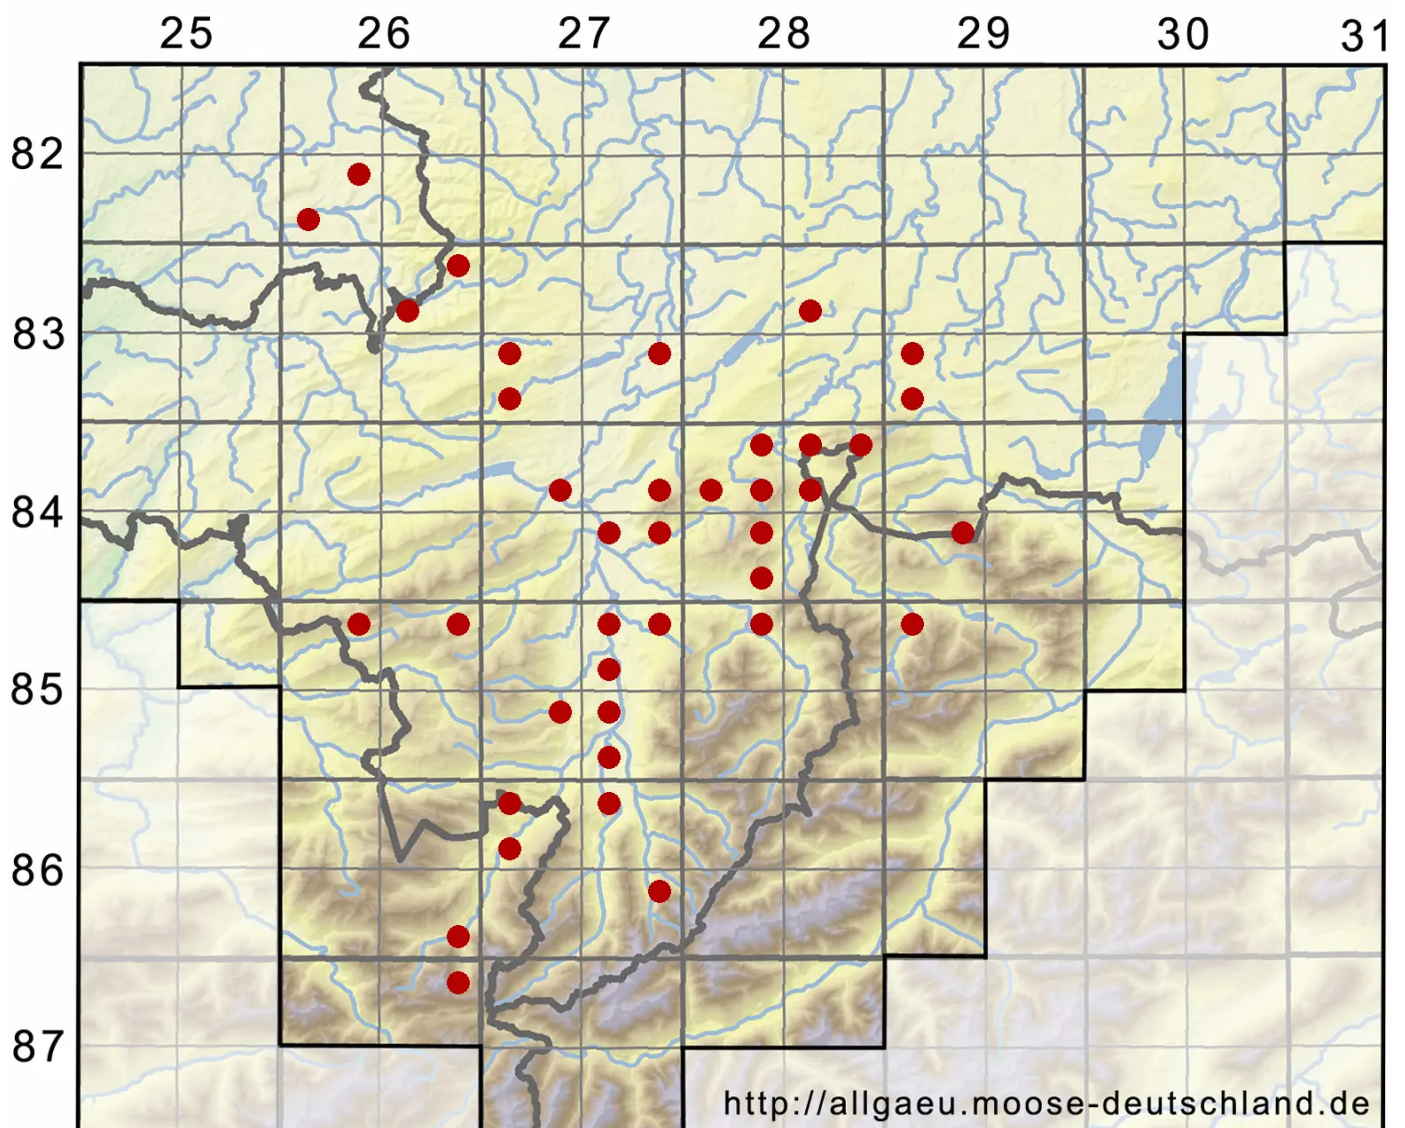

Lophocolea bidentata (L.) Dumort.

Zweizähniges Kammkelchmoos

Legende:

- Symbole:**
- Ausgefülltes Symbol:
Zeitraum von 1980 bis heute (Aktuelle Angabe)
 - Leeres Symbol:
Zeitraum vor 1980 (Altangabe)
 - Quadrat: Herbarbeleg