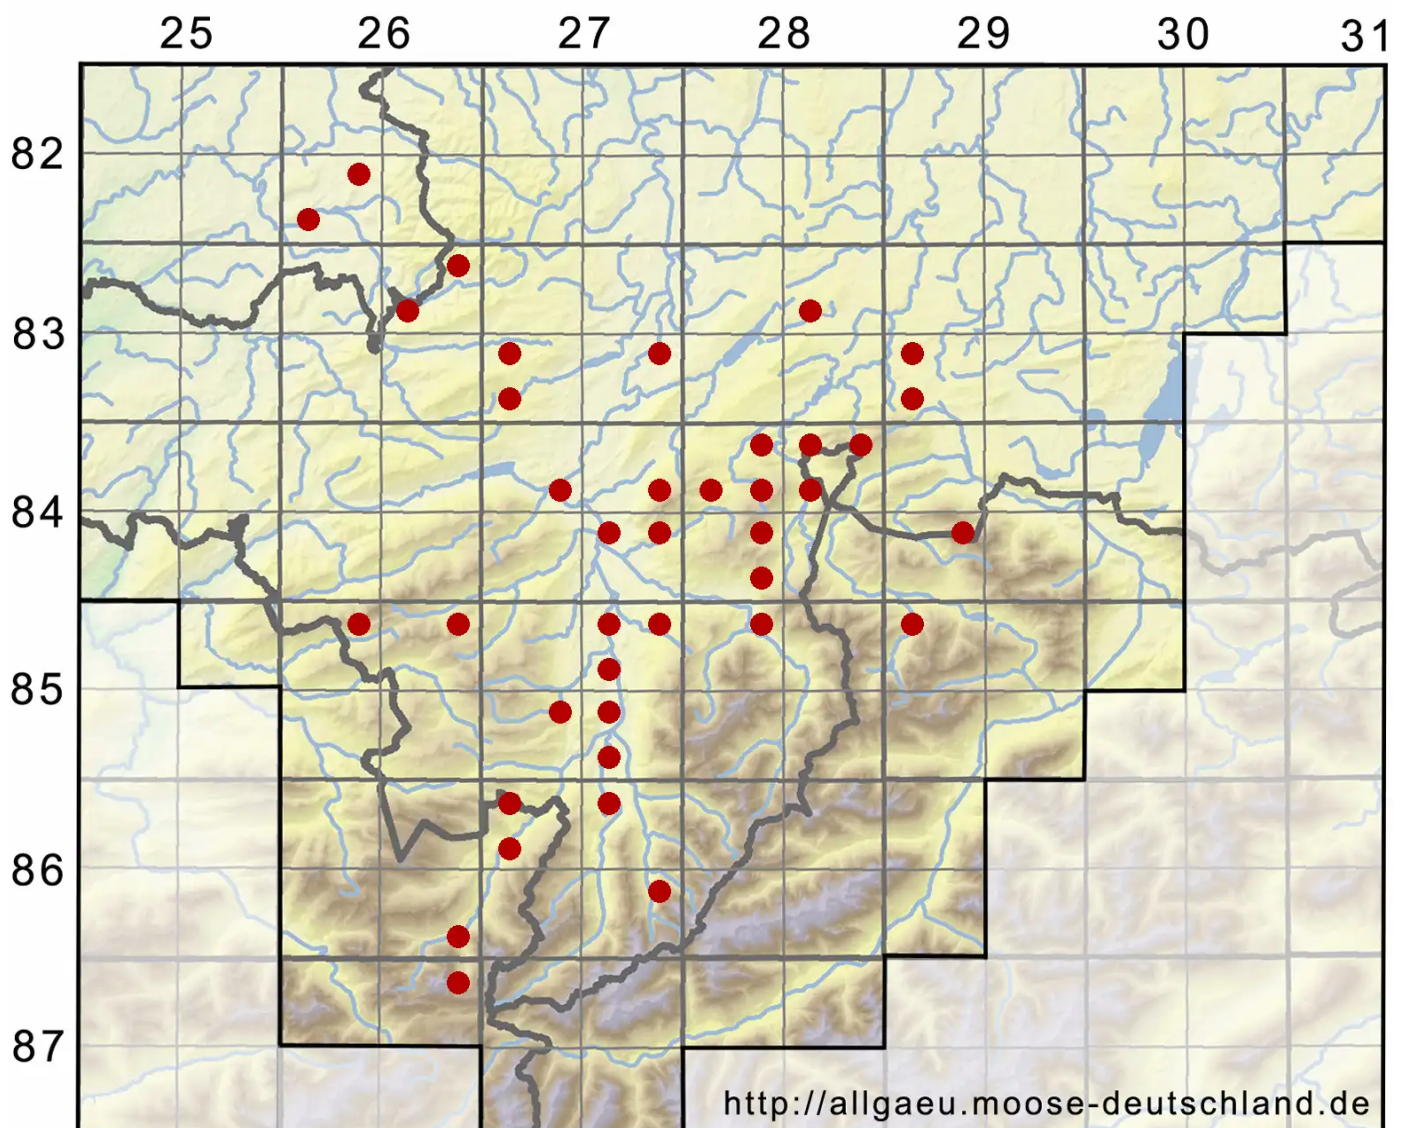

# Lophocolea bidentata (L.) Dumort.

Zweizähniges Kammkelchmoos

Legende:

- Symbole:**  
Ausgefülltes Symbol:  
Zeitraum von 1980 bis heute (Aktuelle Angabe)  
Leeres Symbol:  
Zeitraum vor 1980 (Altangabe)  
Quadrat: Herbarbeleg