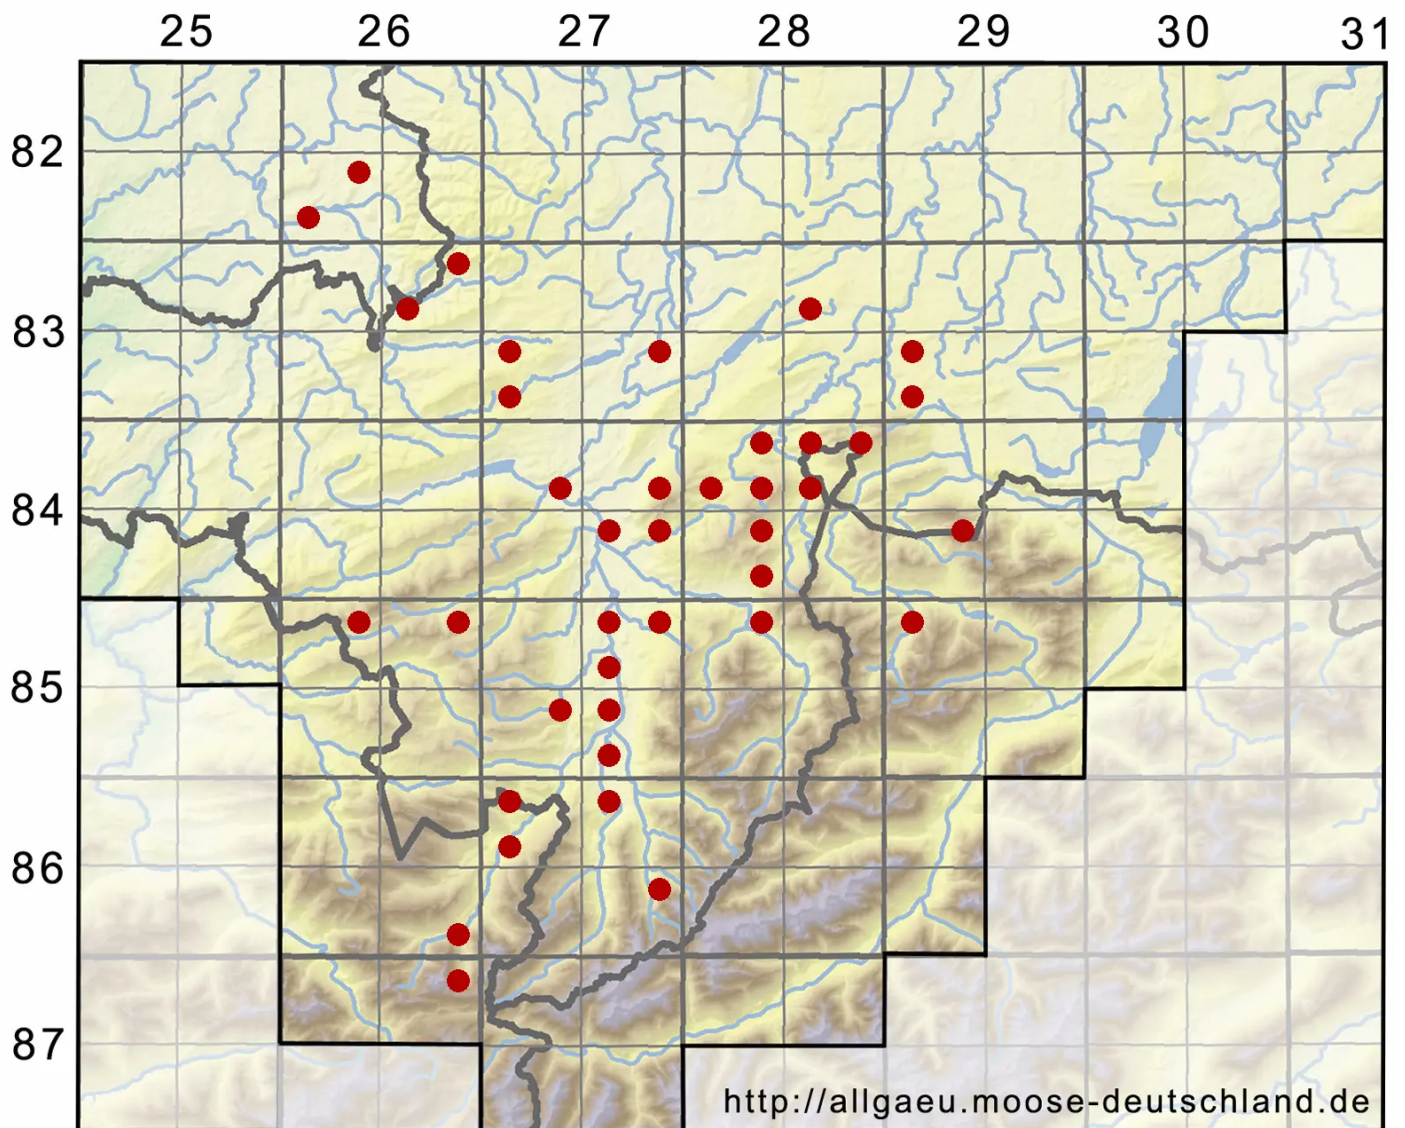

Lophocolea bidentata (L.) Dumort.

Zweizähniges Kammkelchmoos

Legende:

- Symbole:**
Ausgefülltes Symbol:
Zeitraum von 1980 bis heute (Aktuelle Angabe)
Leeres Symbol:
Zeitraum vor 1980 (Altangabe)
Quadrat: Herbarbeleg