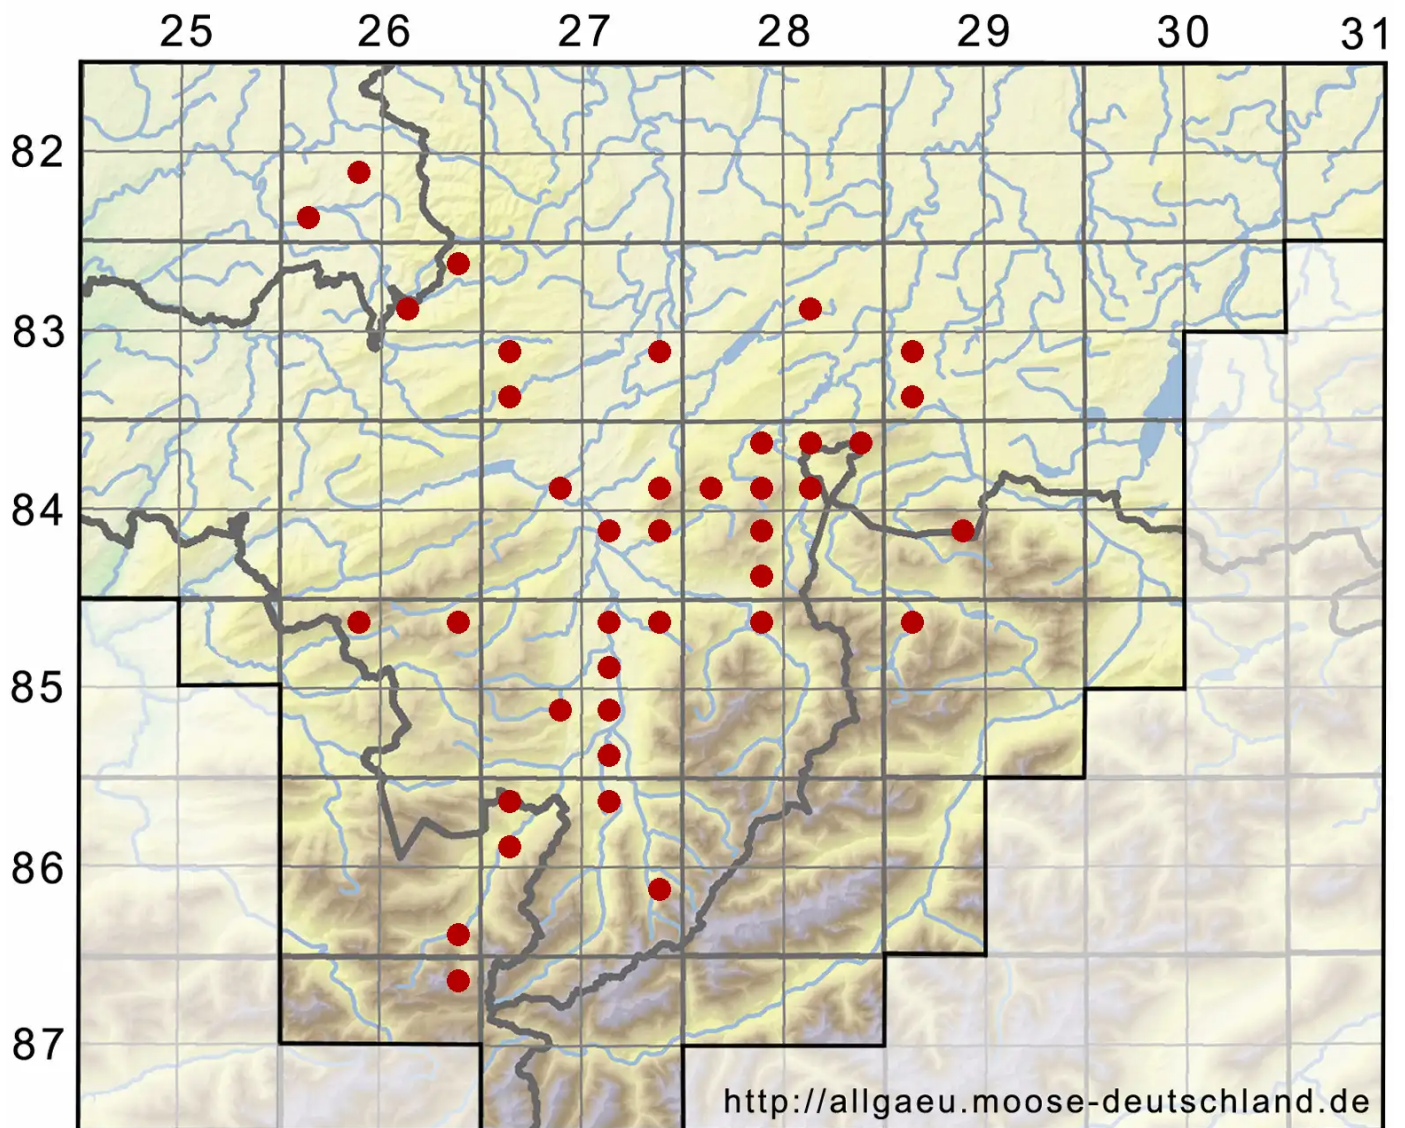

Lophocolea bidentata (L.) Dumort.

Zweizähniges Kammkelchmoos

Legende:

- Symbole:**
Ausgefülltes Symbol:
Zeitraum von 1980 bis heute (Aktuelle Angabe)
Leeres Symbol:
Zeitraum vor 1980 (Altangabe)
Quadrat: Herbarbeleg