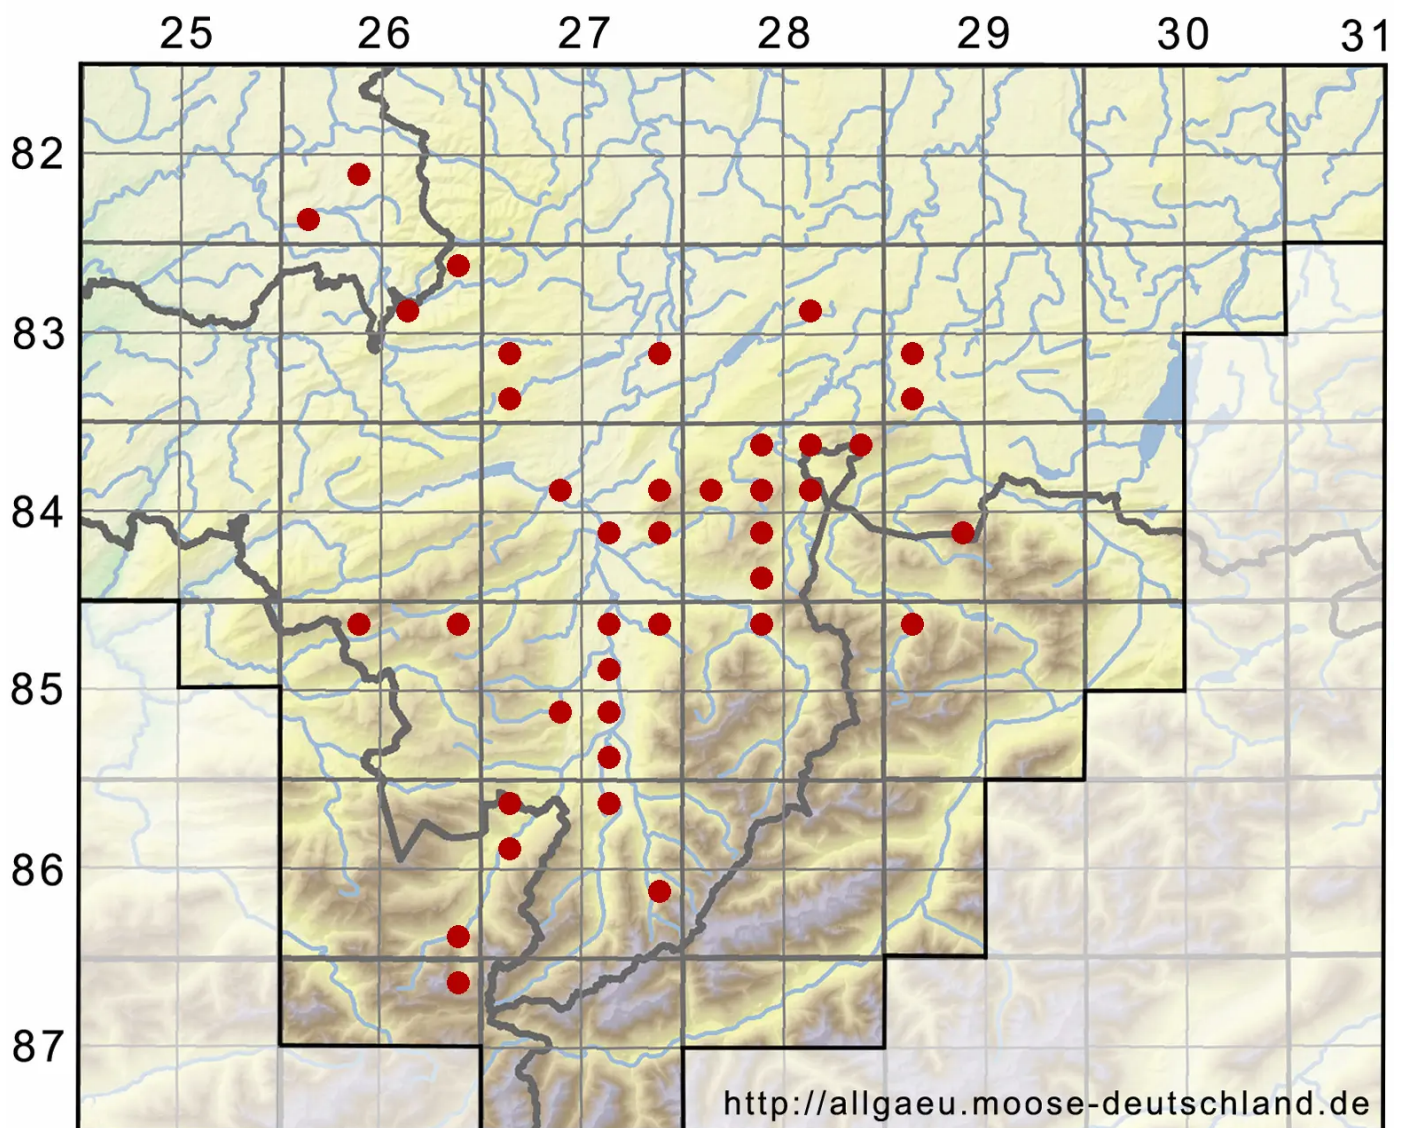

Lophocolea bidentata (L.) Dumort.

Zweizähniges Kammkelchmoos

Legende:

- Symbole:**
Ausgefülltes Symbol:
Zeitraum von 1980 bis heute (Aktuelle Angabe)
Leeres Symbol:
Zeitraum vor 1980 (Altangabe)
Quadrat: Herbarbeleg