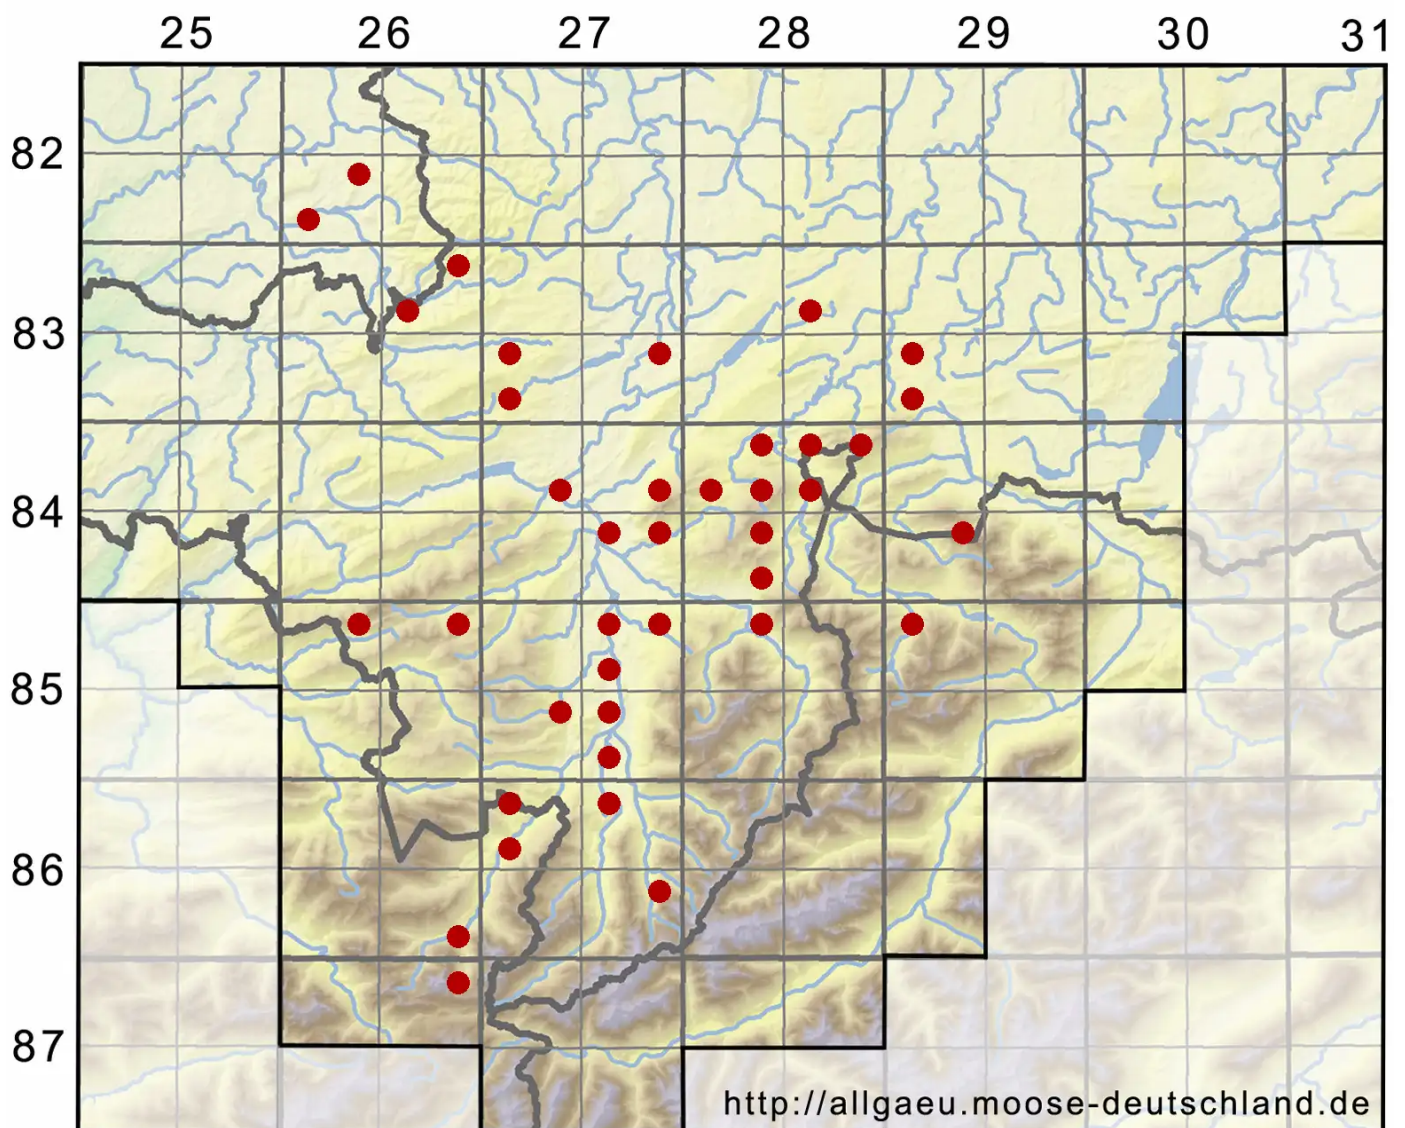

Lophocolea bidentata agg.

Sammel Zweizähniges Kammkelchmoos

Legende:

- Symbole:**
Ausgefülltes Symbol:
Zeitraum von 1980 bis heute (Aktuelle Angabe)
Leeres Symbol:
Zeitraum vor 1980 (Altangabe)
Quadrat: Herbarbeleg