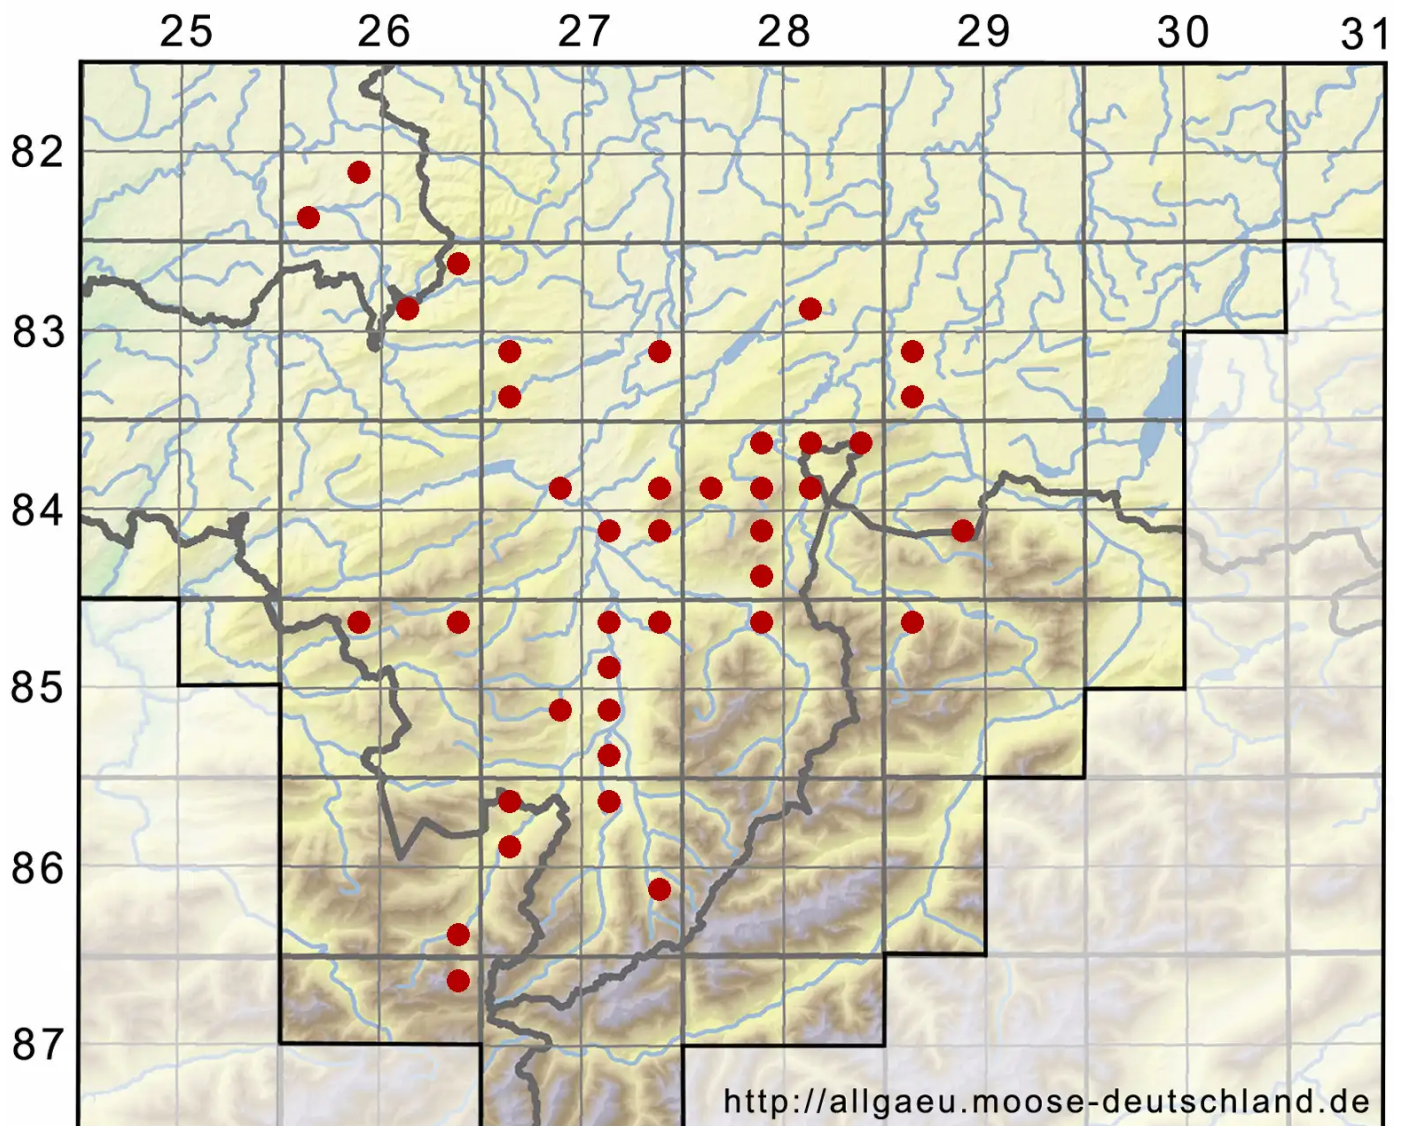

# Lophocolea bidentata (L.) Dumort.

Zweizähniges Kammkelchmoos

Legende:

**Symbole:**  
Ausgefülltes Symbol:  
Zeitraum von 1980 bis heute (Aktuelle Angabe)  
Leeres Symbol:  
Zeitraum vor 1980 (Altangabe)  
Quadrat: Herbarbeleg