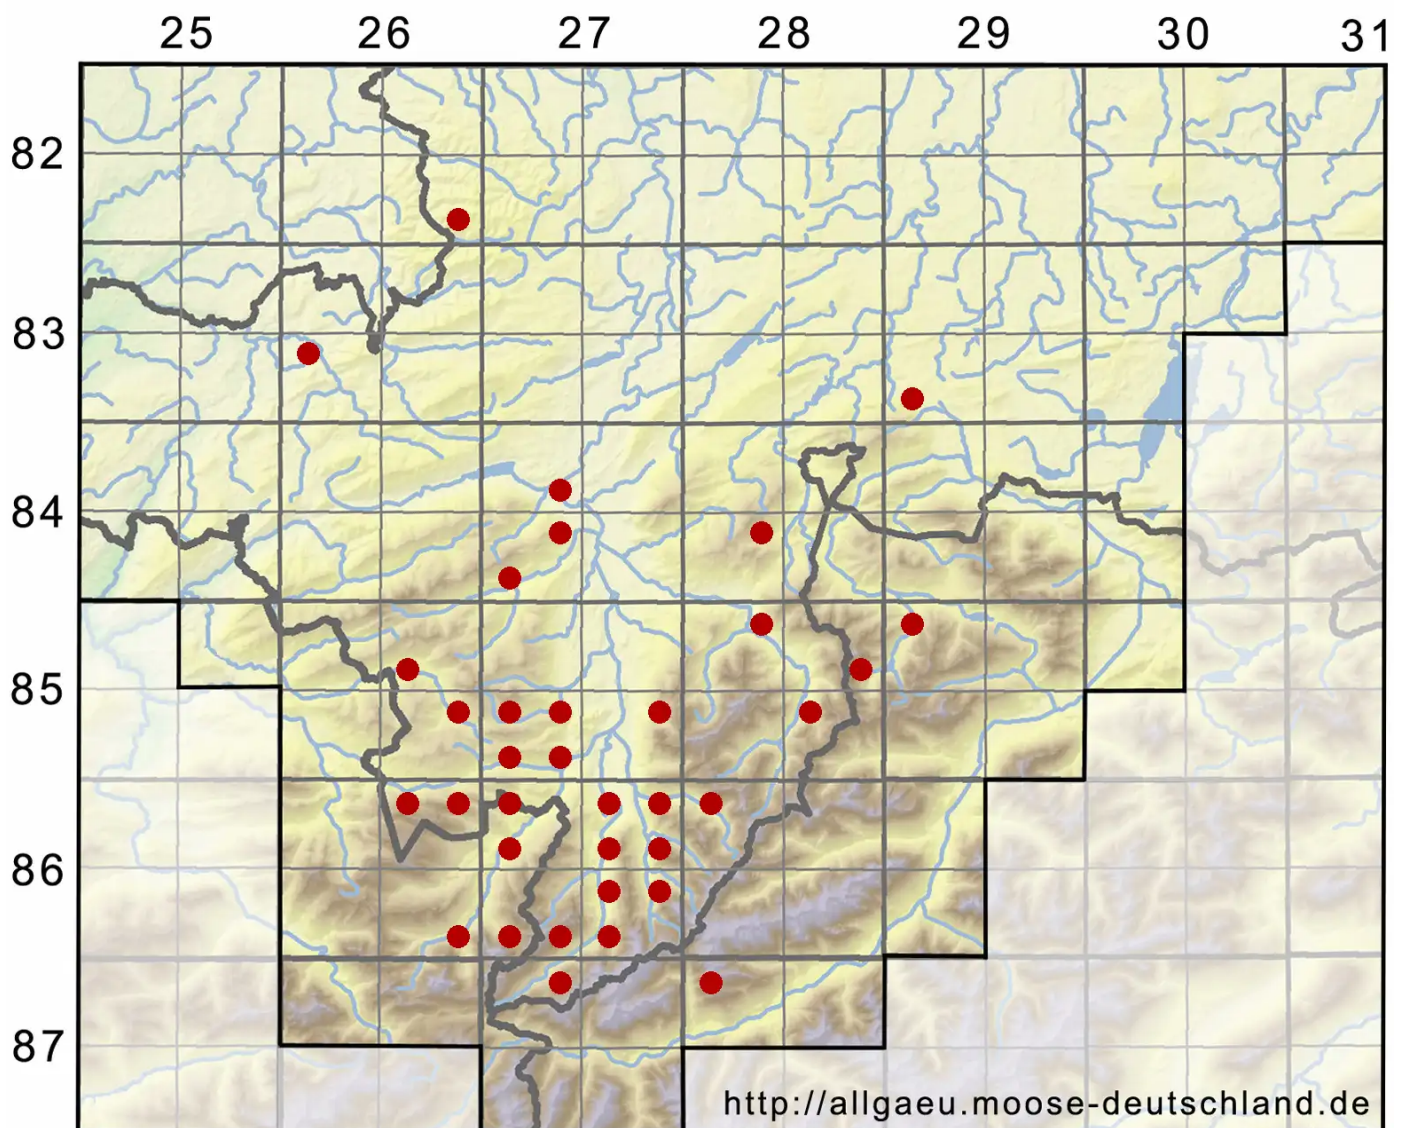

# Liochlaena lanceolata Nees

Langblättriges Nabelperianthlebermoos, Glattkelchiges Liochlaena-Jungermannmoos

Legende:

- Symbole:**
- Ausgefülltes Symbol:  
Zeitraum von 1980 bis heute (Aktuelle Angabe)
  - Leeres Symbol:  
Zeitraum vor 1980 (Altangabe)
  - Quadrat: Herbarbeleg