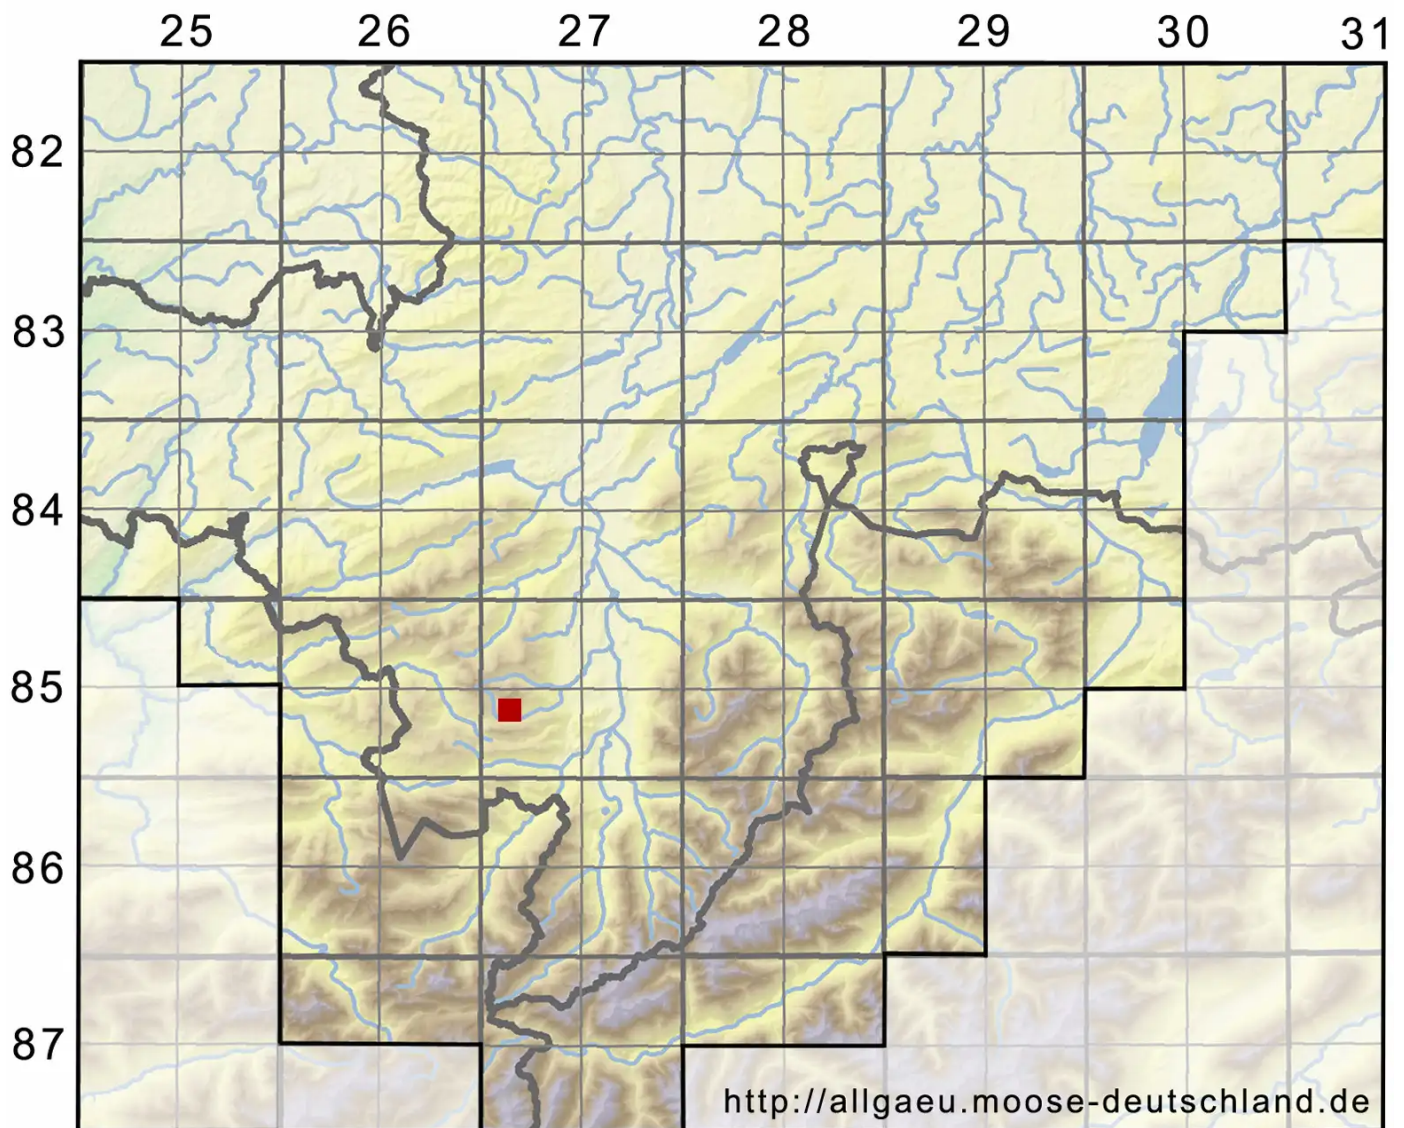

# Scorpidium revolvens (Sw. ex anon.) Rubers

Rollblatt-Skorpionsmoos

Legende:

**Symbole:**

Ausgefülltes Symbol:  
Zeitraum von 1980 bis heute (Aktuelle Angabe)

Leeres Symbol:  
Zeitraum vor 1980 (Altangabe)

Quadrat: Herbarbeleg