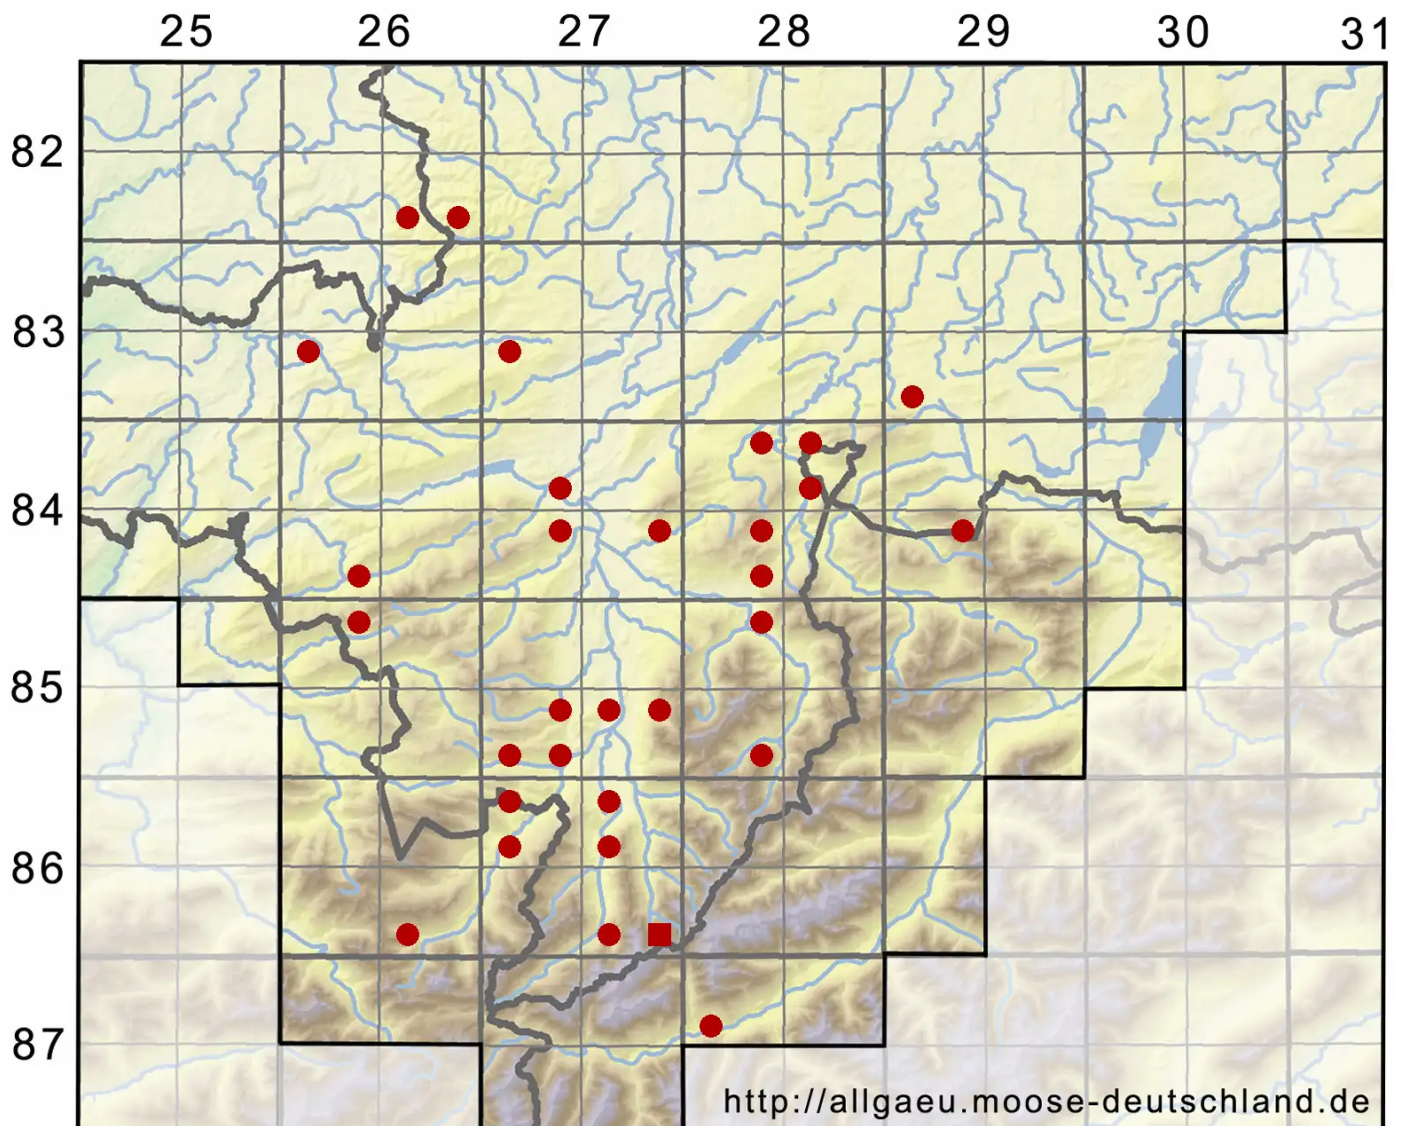

Didymodon spadiceus (Mitt.) Limpr.

Scheiden-Doppelzahnmoos

Legende:

- Symbole:**
- Ausgefülltes Symbol:
Zeitraum von 1980 bis heute (Aktuelle Angabe)
 - Leeres Symbol:
Zeitraum vor 1980 (Altangabe)
 - Quadrat: Herbarbeleg