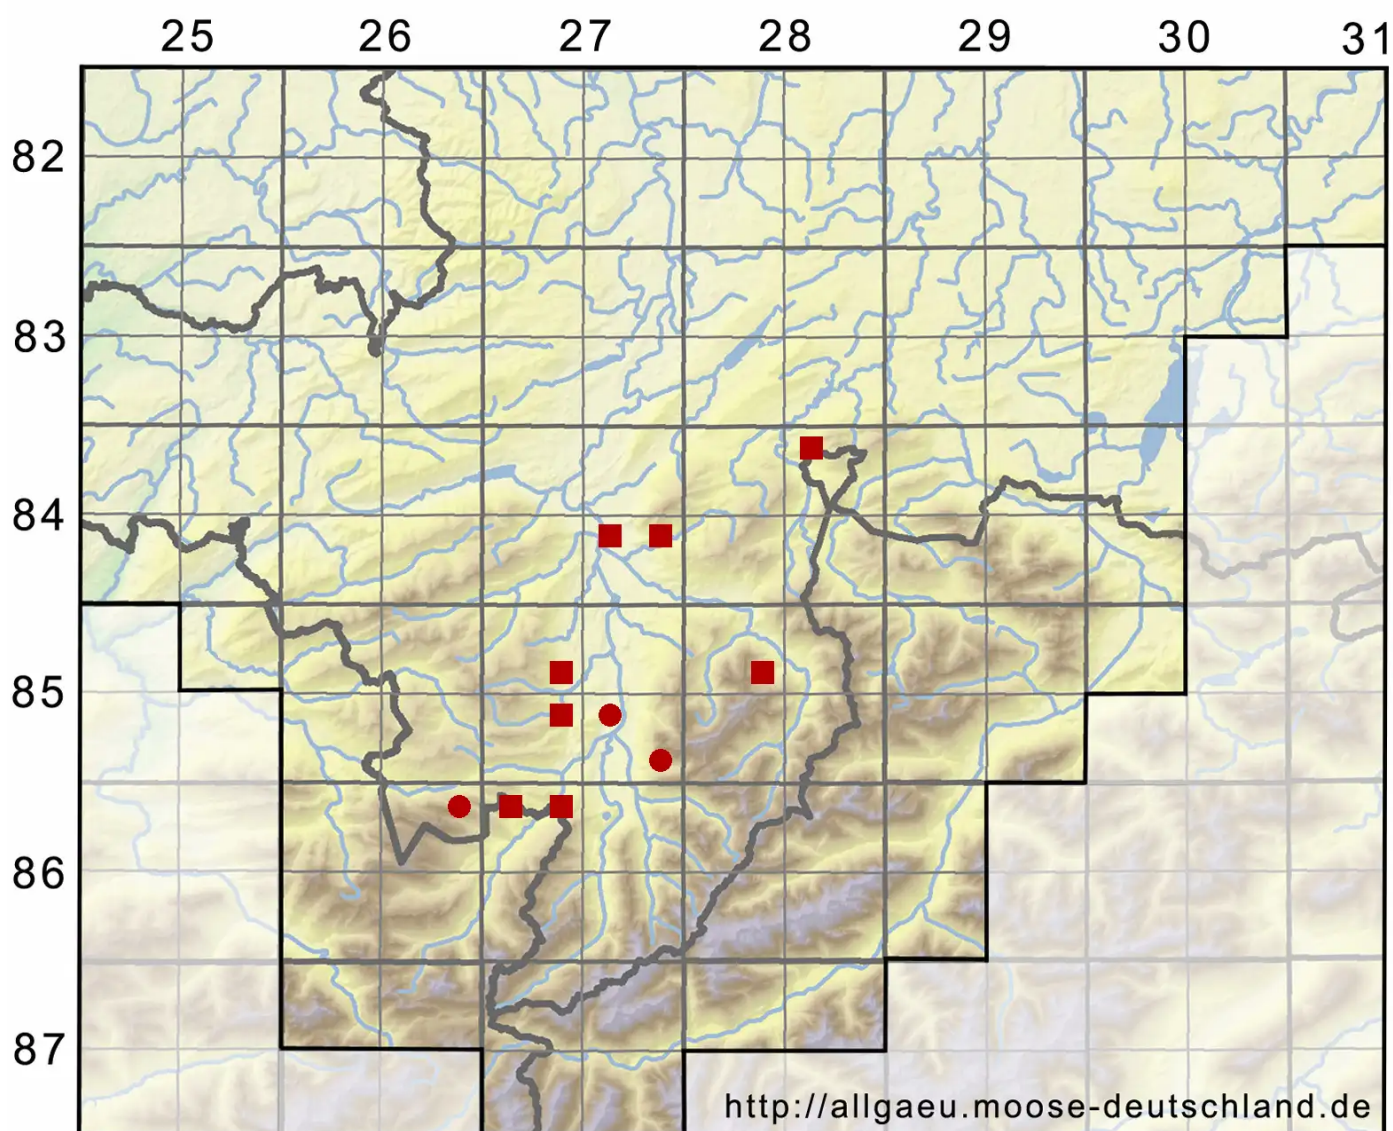

Leucobryum juniperoideum (Brid.) Müll.Hal.

Wachholder-Weißmoos

Legende:

Symbole:

Ausgefülltes Symbol:
Zeitraum von 1980 bis heute (Aktuelle Angabe)

Leeres Symbol:
Zeitraum vor 1980 (Altangabe)

Quadrat: Herbarbeleg