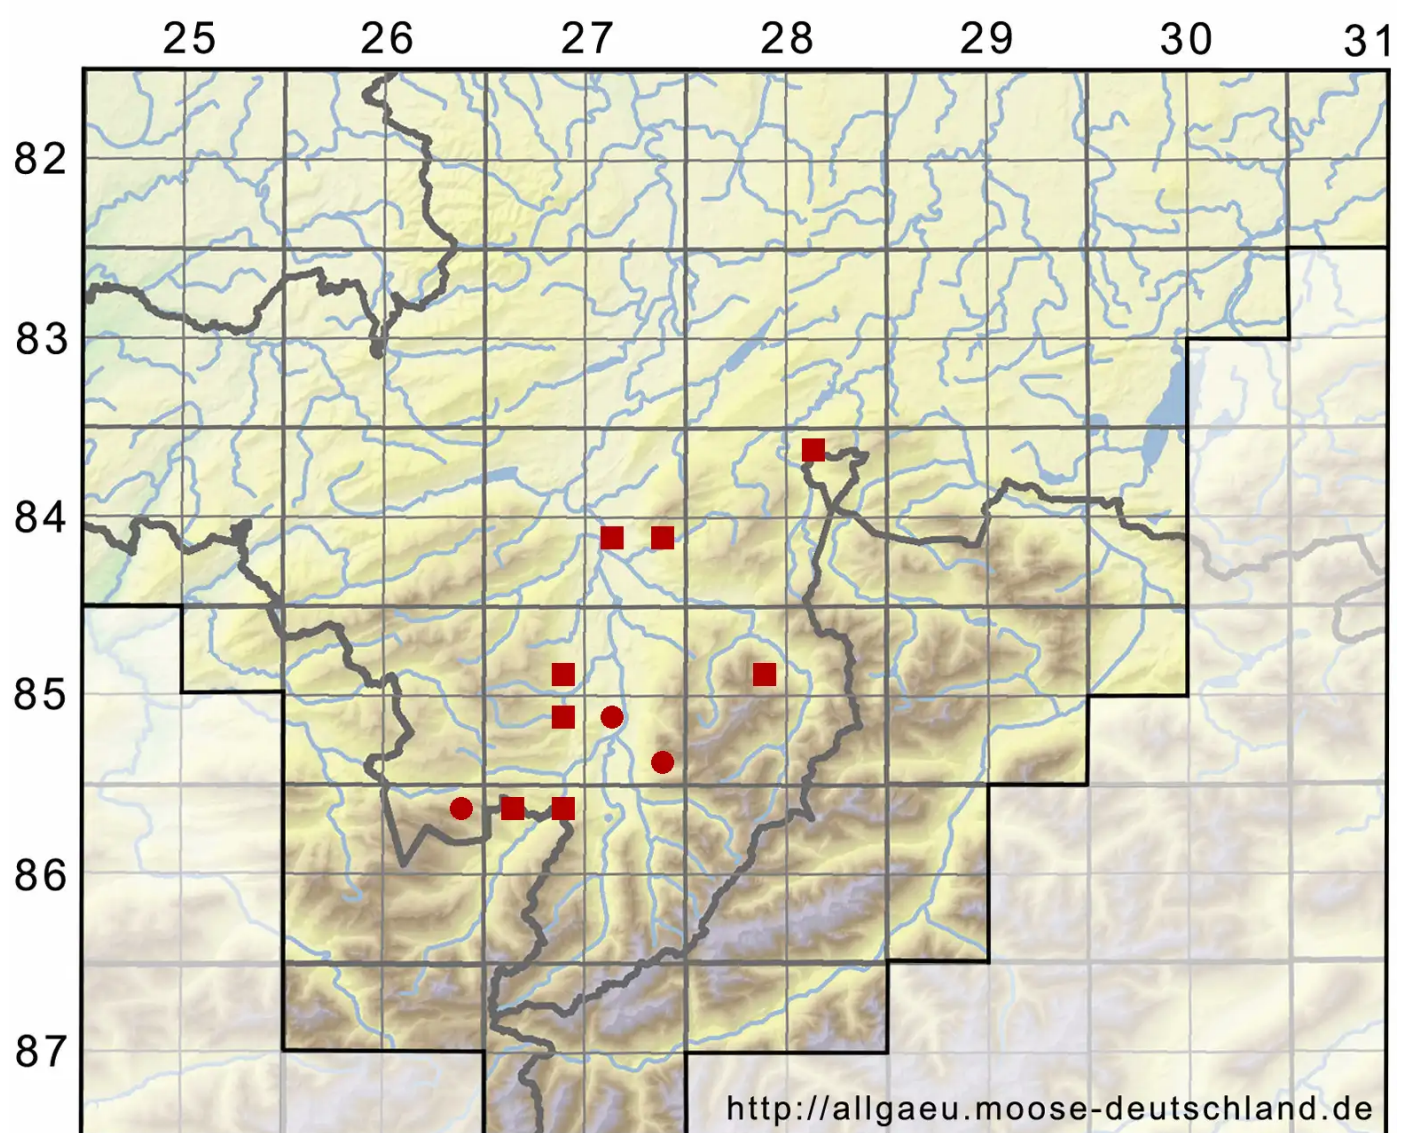

Leucobryum juniperoideum (Brid.) Müll.Hal.

Wachholder-Weißmoos

Legende:

Symbole:

Ausgefülltes Symbol:
Zeitraum von 1980 bis heute (Aktuelle Angabe)

Leeres Symbol:
Zeitraum vor 1980 (Altangabe)

Quadrat: Herbarbeleg