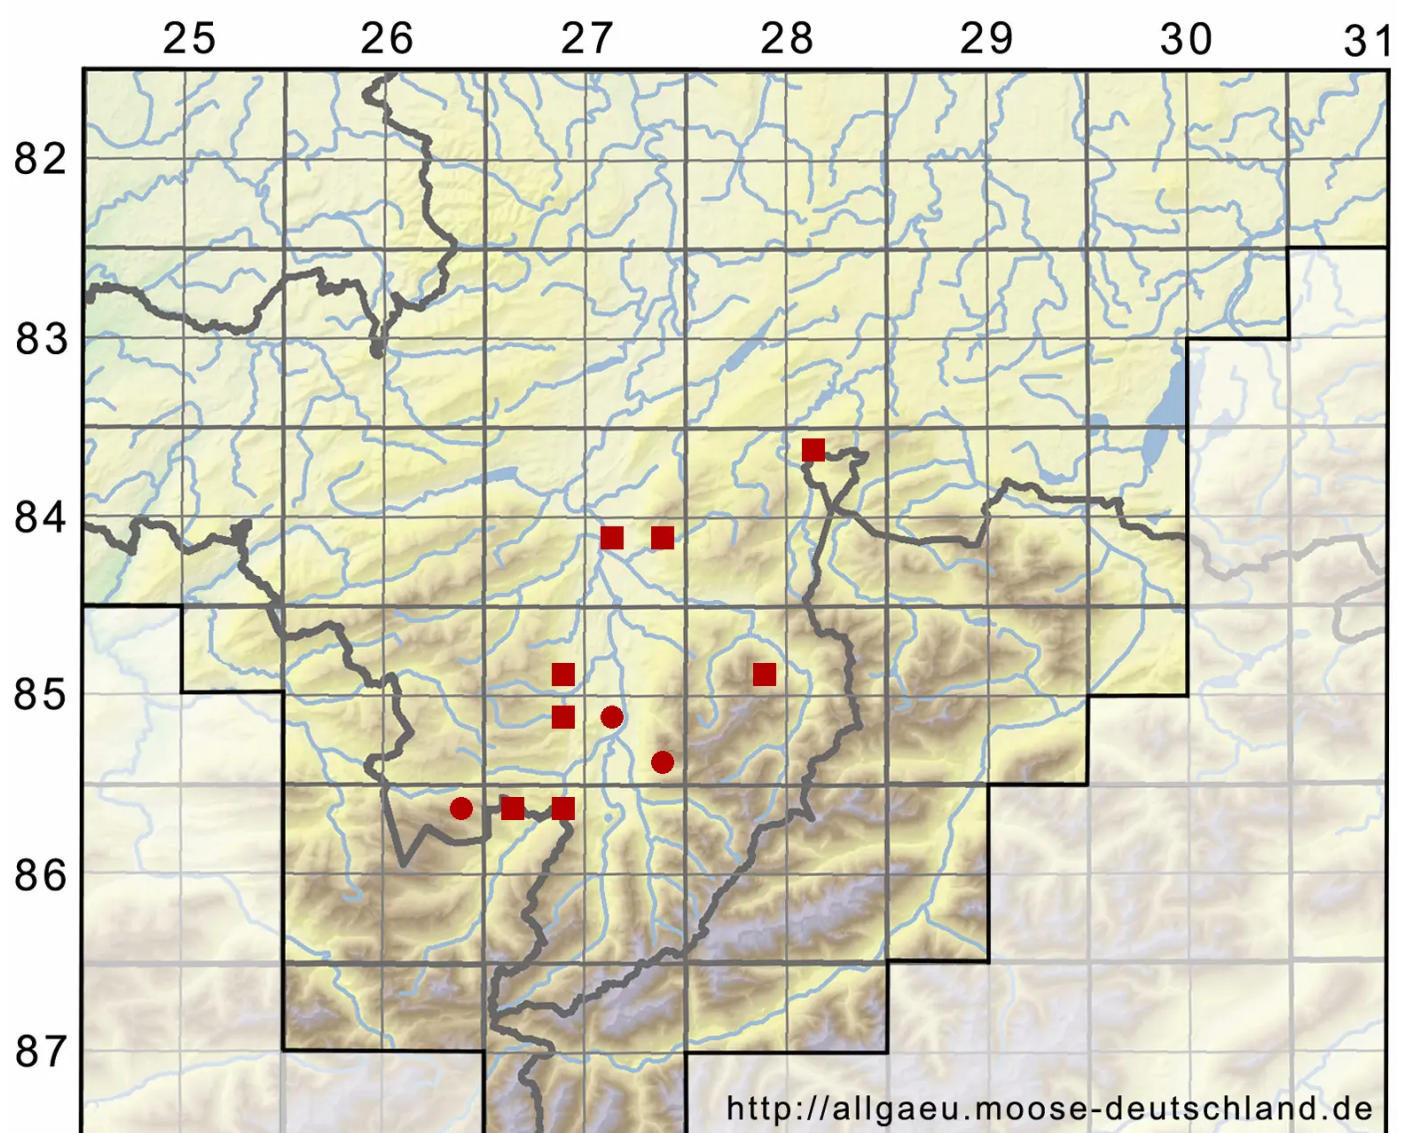

Leucobryum juniperoideum (Brid.) Müll.Hal.

Wachholder-Weißmoos

Legende:

- Symbole:**
- Ausgefülltes Symbol:
Zeitraum von 1980 bis heute (Aktuelle Angabe)
 - Leeres Symbol:
Zeitraum vor 1980 (Altangabe)
 - Quadrat: Herbarbeleg