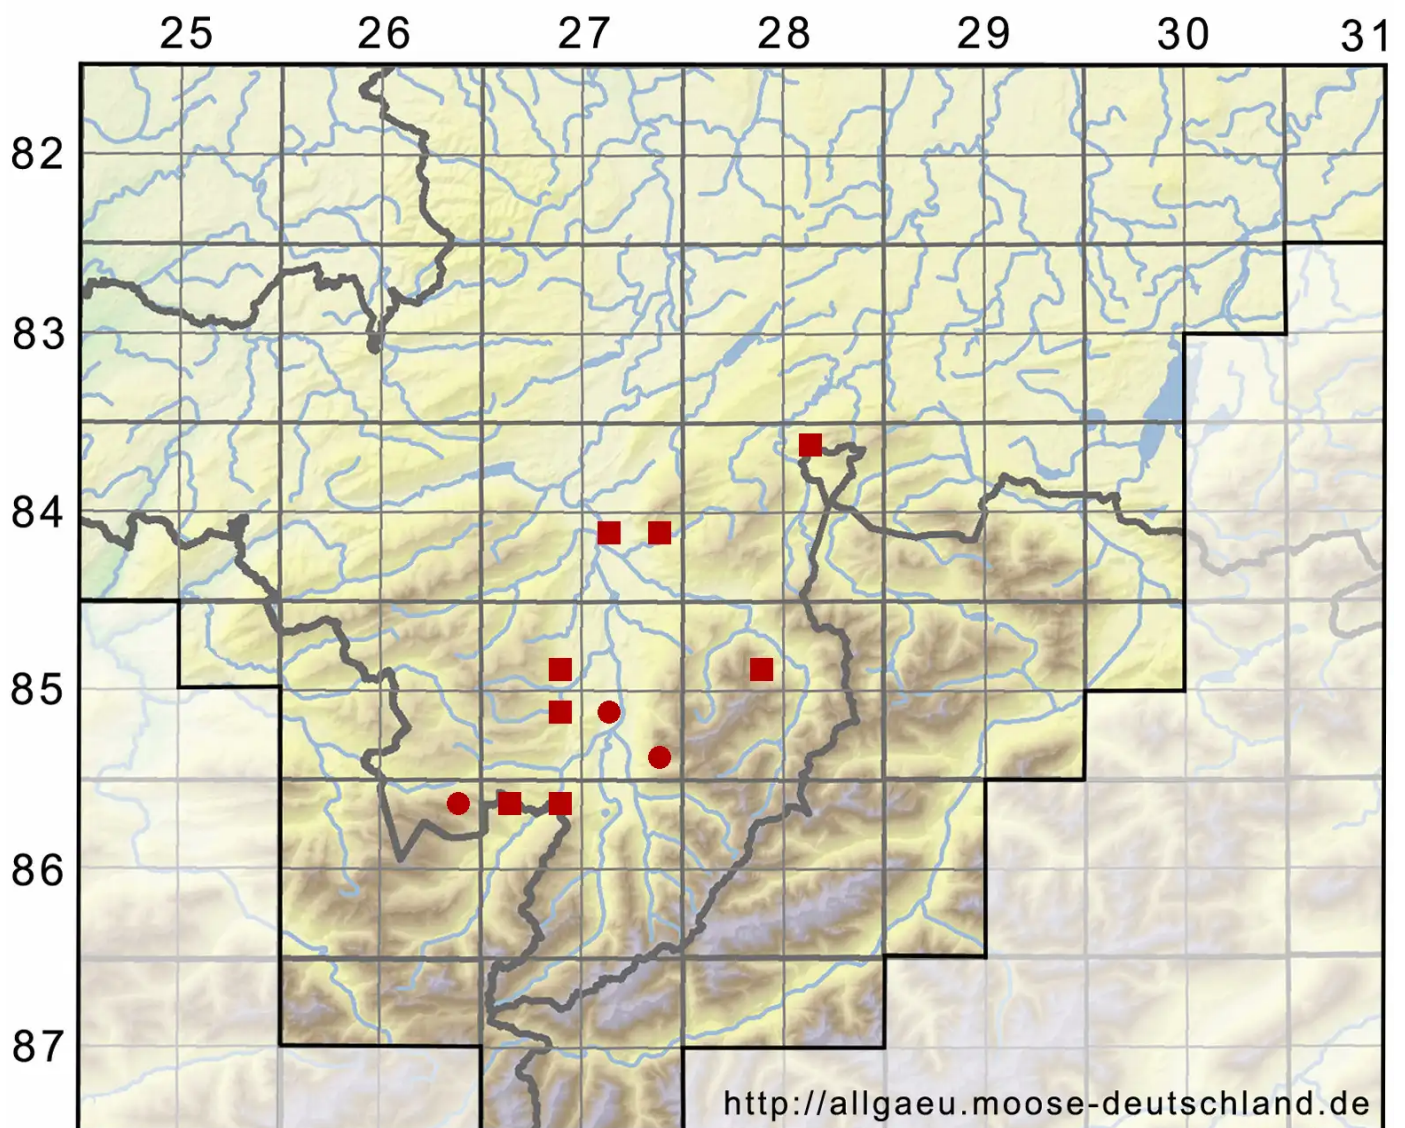

Leucobryum juniperoideum (Brid.) Müll.Hal.

Wachholder-Weißmoos

Legende:

Symbole:

Ausgefülltes Symbol:
Zeitraum von 1980 bis heute (Aktuelle Angabe)

Leeres Symbol:
Zeitraum vor 1980 (Altangabe)

Quadrat: Herbarbeleg