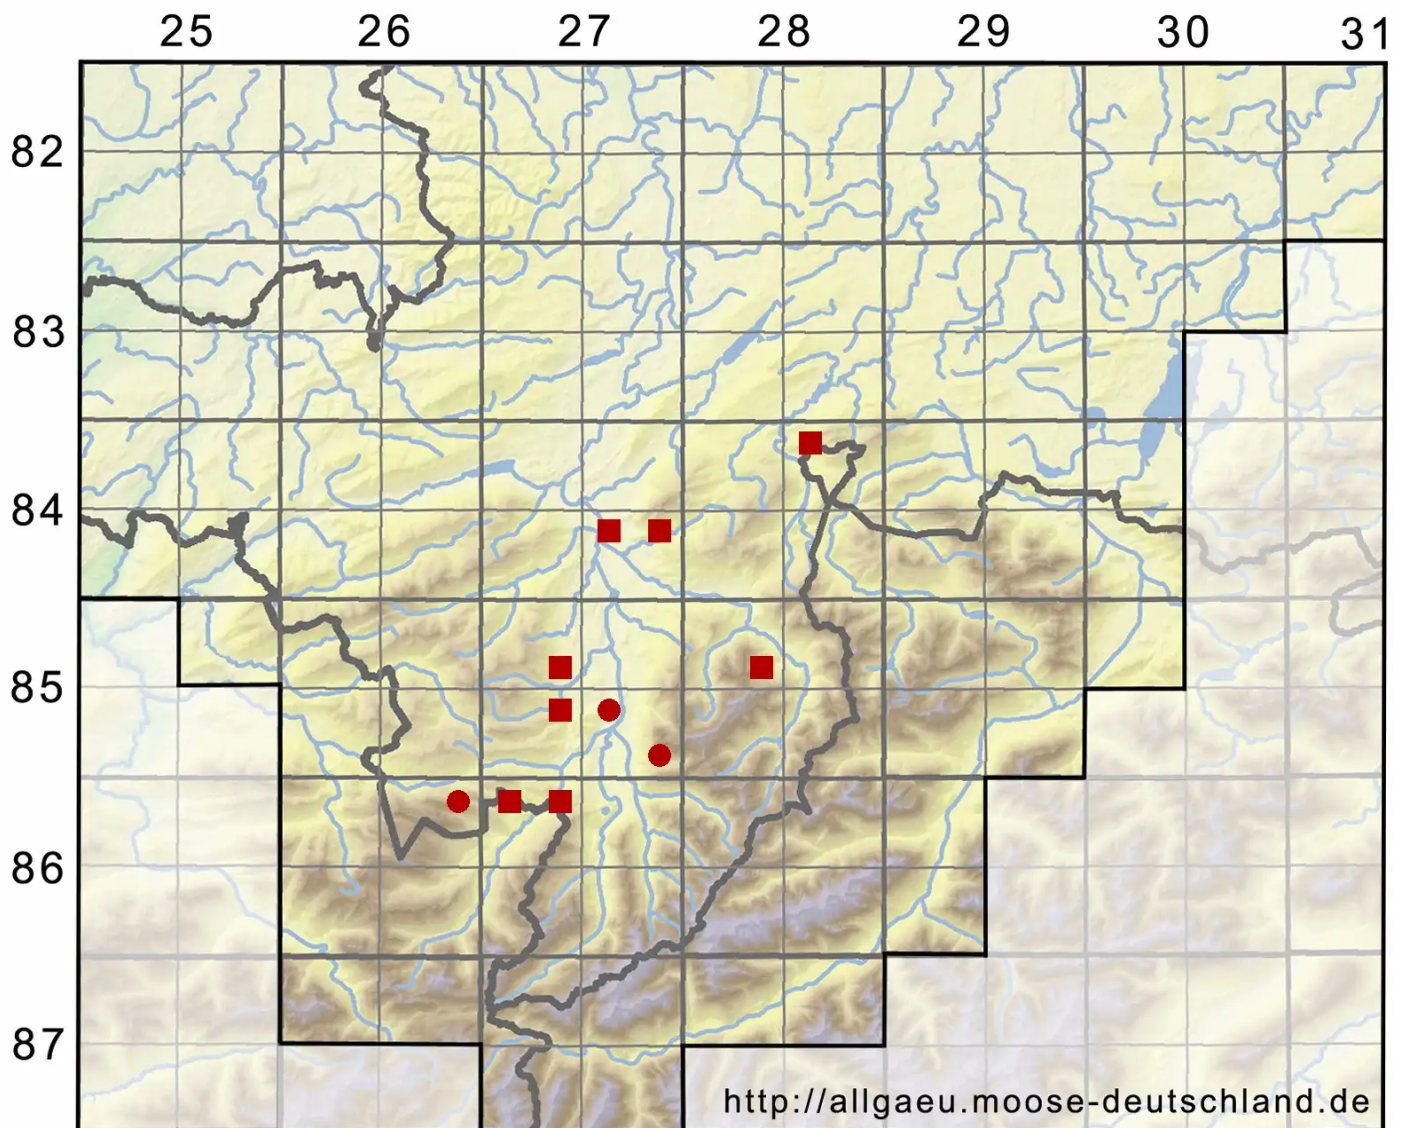

# Leucobryum juniperoideum (Brid.) Müll.Hal.

Wacholder-Weißmoos

Legende:

**Symbole:**

Ausgefülltes Symbol:  
Zeitraum von 1980 bis heute (Aktuelle Angabe)

Leeres Symbol:  
Zeitraum vor 1980 (Altangabe)

Quadrat: Herbarbeleg