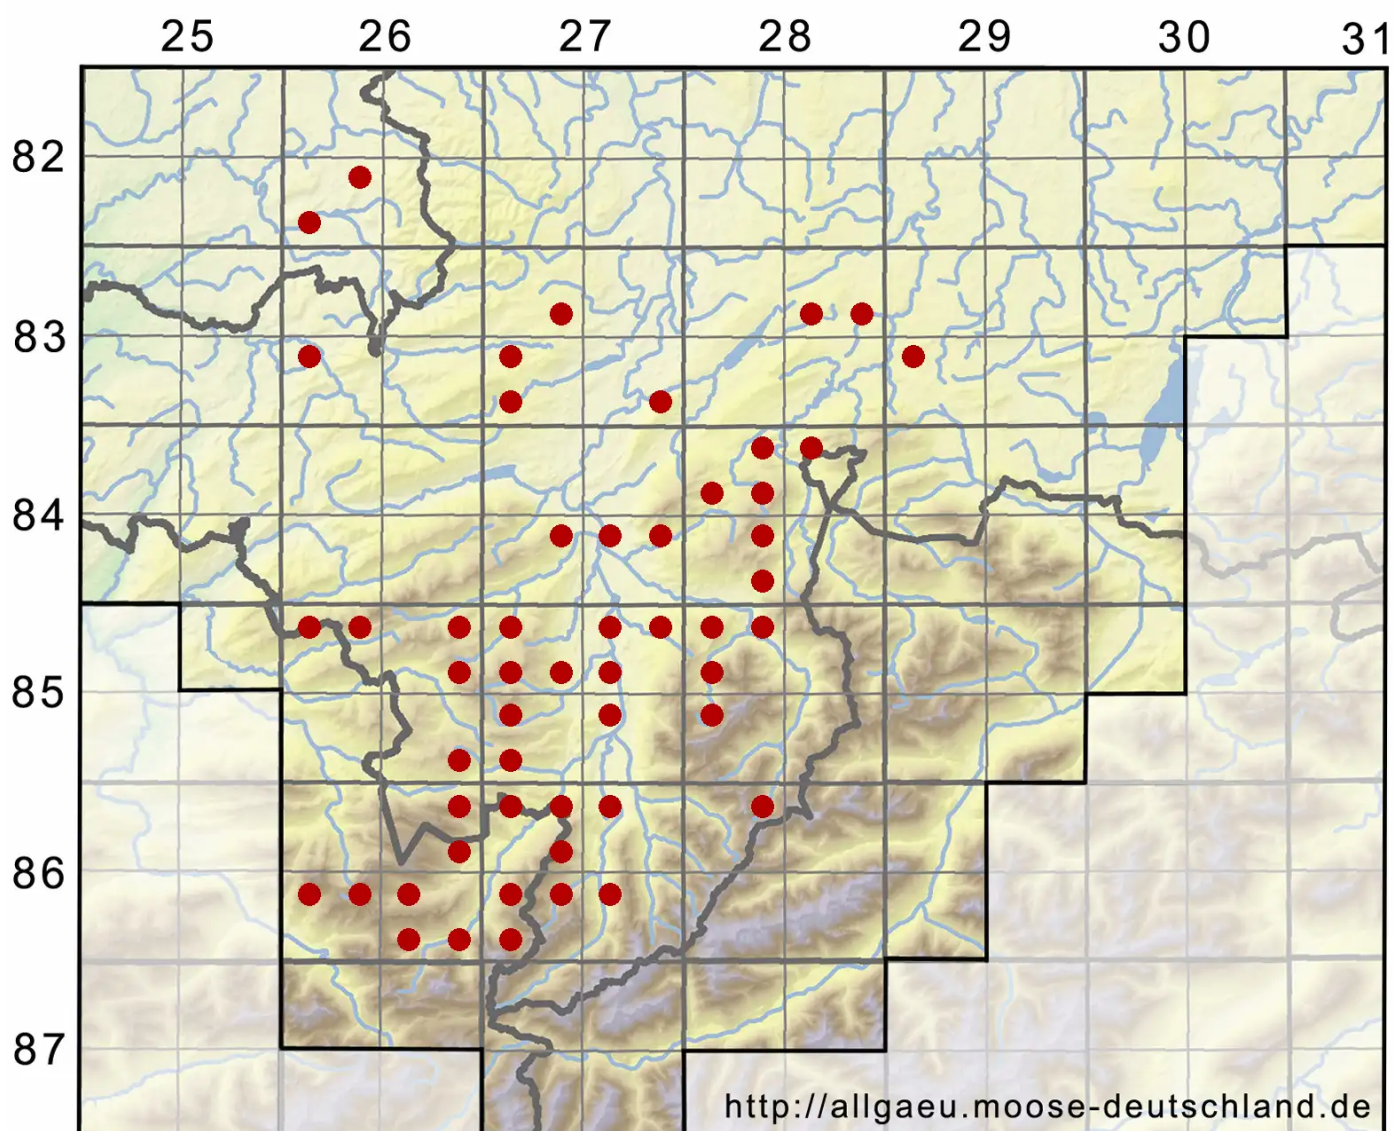

Leucobryum glaucum (Hedw.) Ångstr.

Gemeines Weißmoos

Legende:

- Symbole:**
- Ausgefülltes Symbol:
Zeitraum von 1980 bis heute (Aktuelle Angabe)
 - Leeres Symbol:
Zeitraum vor 1980 (Altangabe)
 - Quadrat: Herbarbeleg