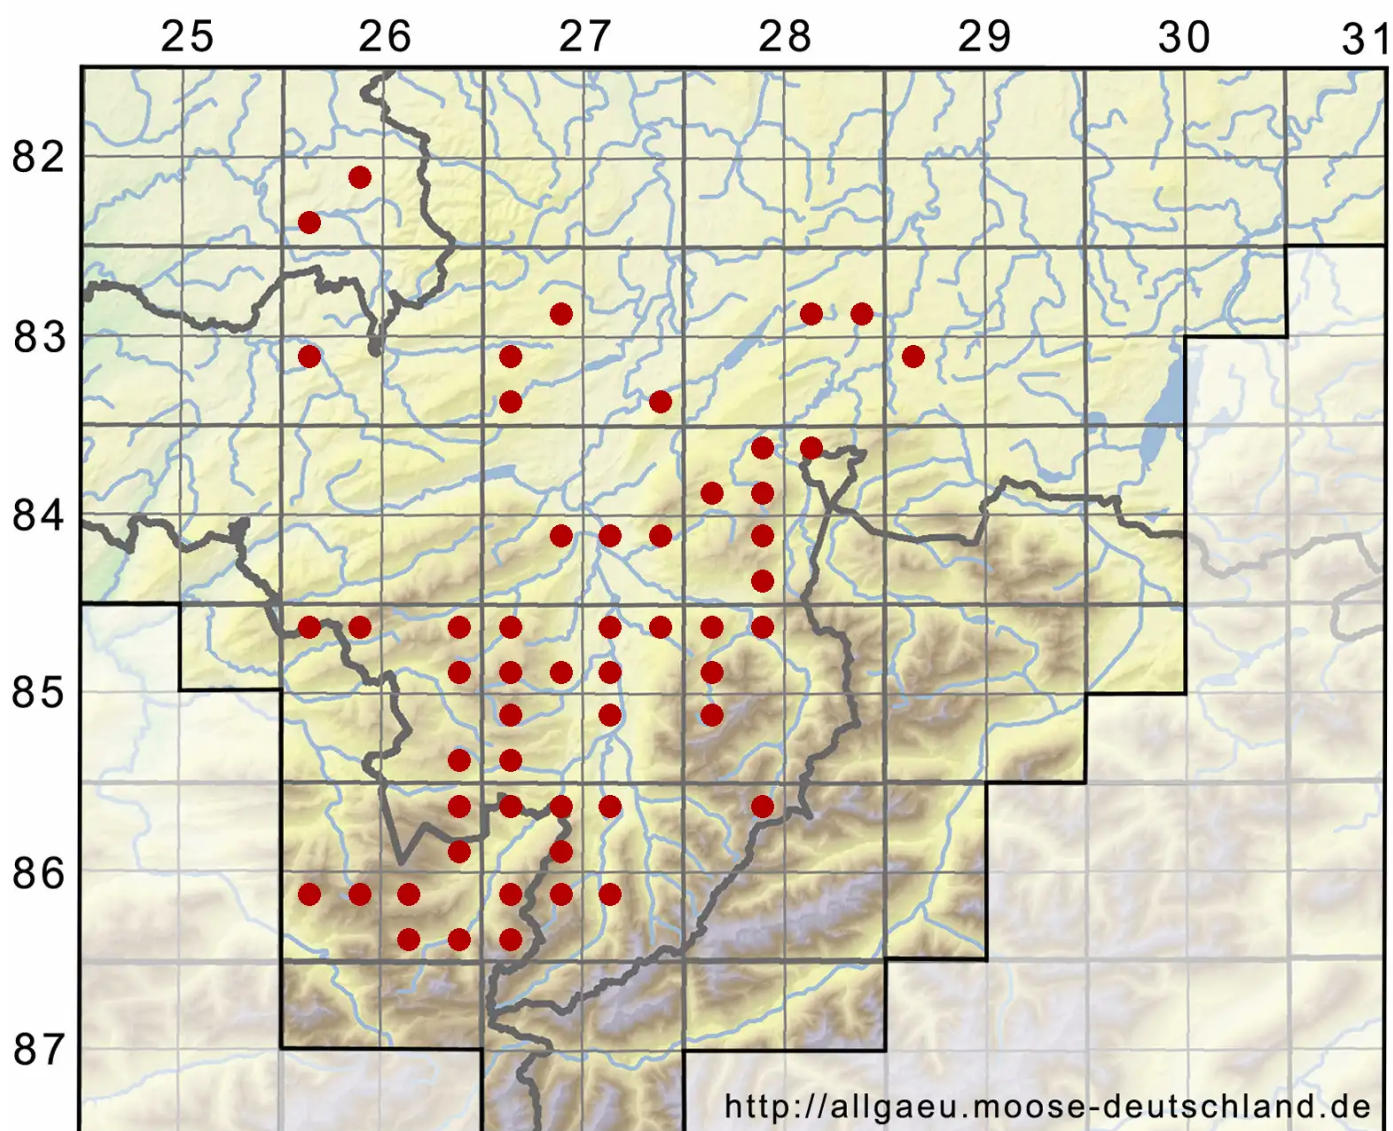

Leucobryum glaucum (Hedw.) Ångstr.

Gemeines Weißmoos

Legende:

- Symbole:**
Ausgefülltes Symbol:
Zeitraum von 1980 bis heute (Aktuelle Angabe)
Leeres Symbol:
Zeitraum vor 1980 (Altangabe)
Quadrat: Herbarbeleg