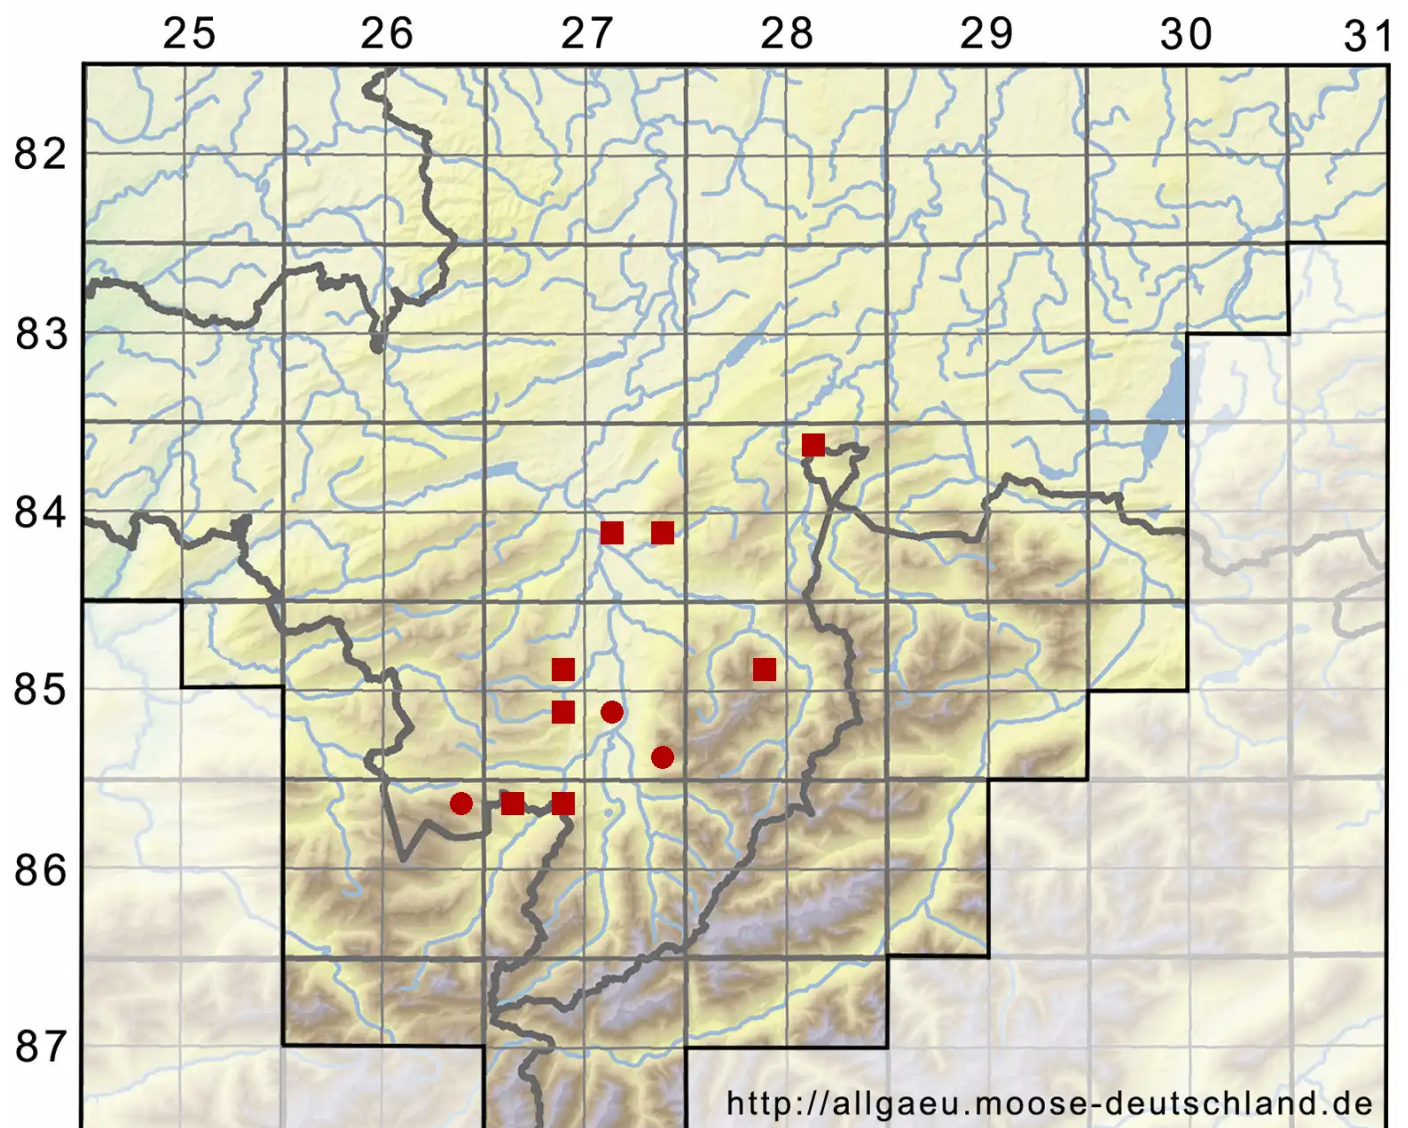

Leucobryum juniperoideum (Brid.) Müll.Hal.

Wachholder-Weißmoos

Legende:

- Symbole:**
Ausgefülltes Symbol:
Zeitraum von 1980 bis heute (Aktuelle Angabe)
Leeres Symbol:
Zeitraum vor 1980 (Altangabe)
Quadrat: Herbarbeleg