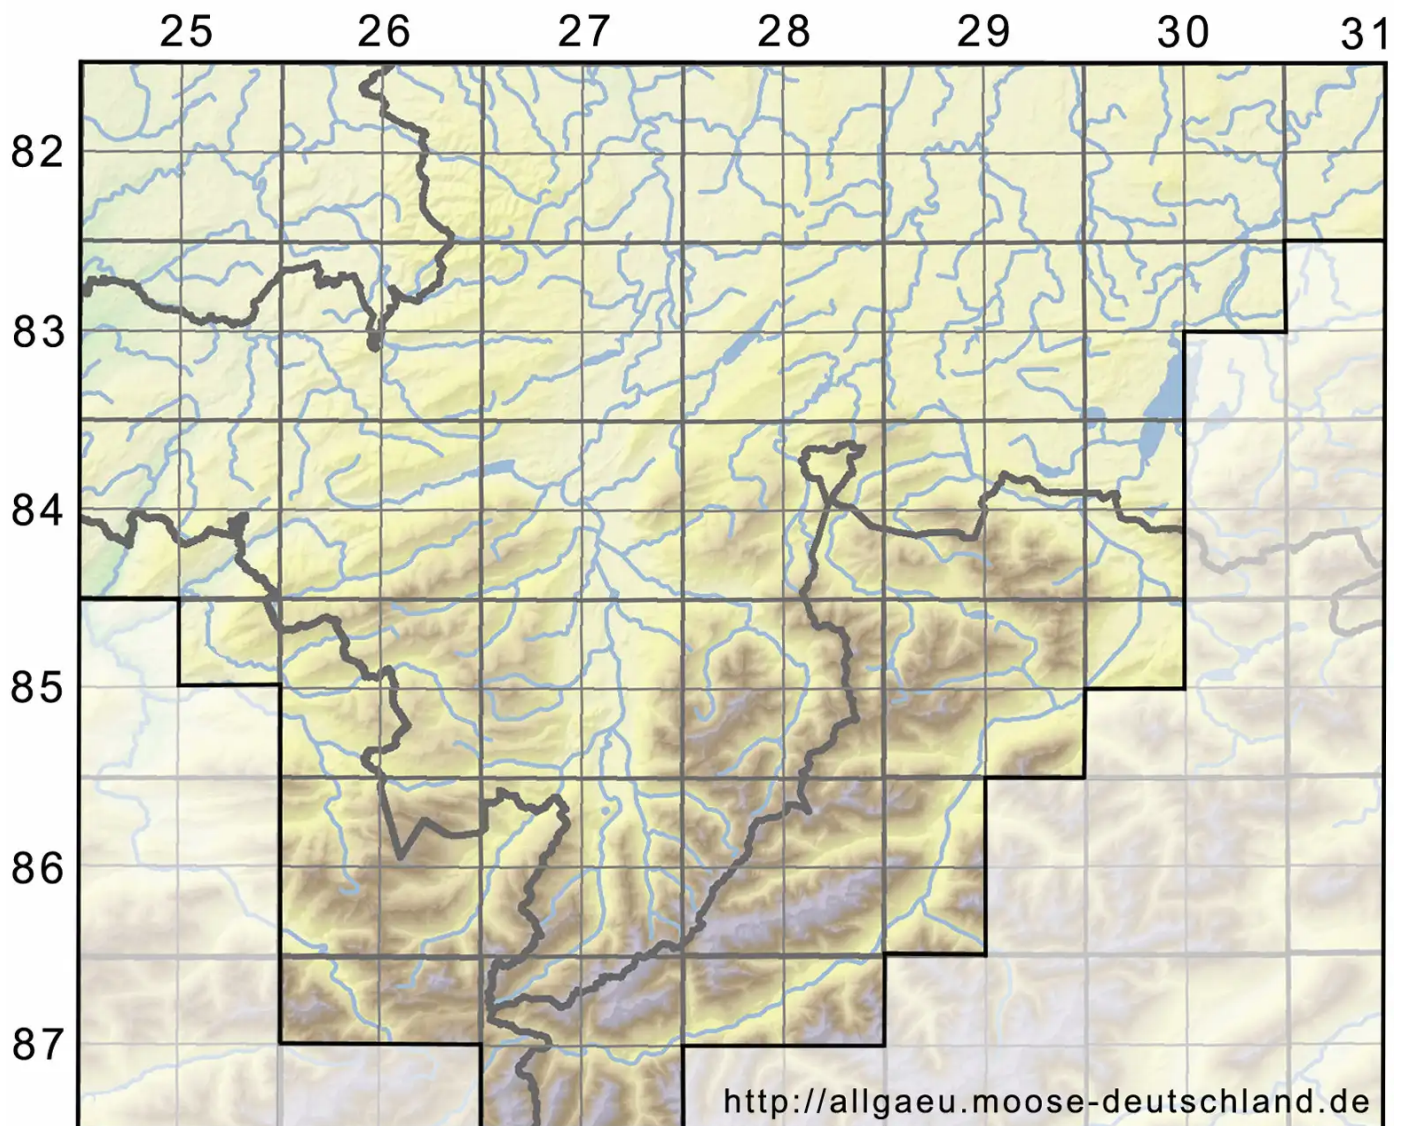

***Pseudoleskeella tectorum* (Funck ex Brid.) Kindb. ex Broth.**

Dach-Kettenmoos

Legende:

Symbole:

Ausgefülltes Symbol:
Zeitraum von 1980 bis heute (Aktuelle Angabe)

Leeres Symbol:
Zeitraum vor 1980 (Altangabe)

Quadrat: Herbarbeleg