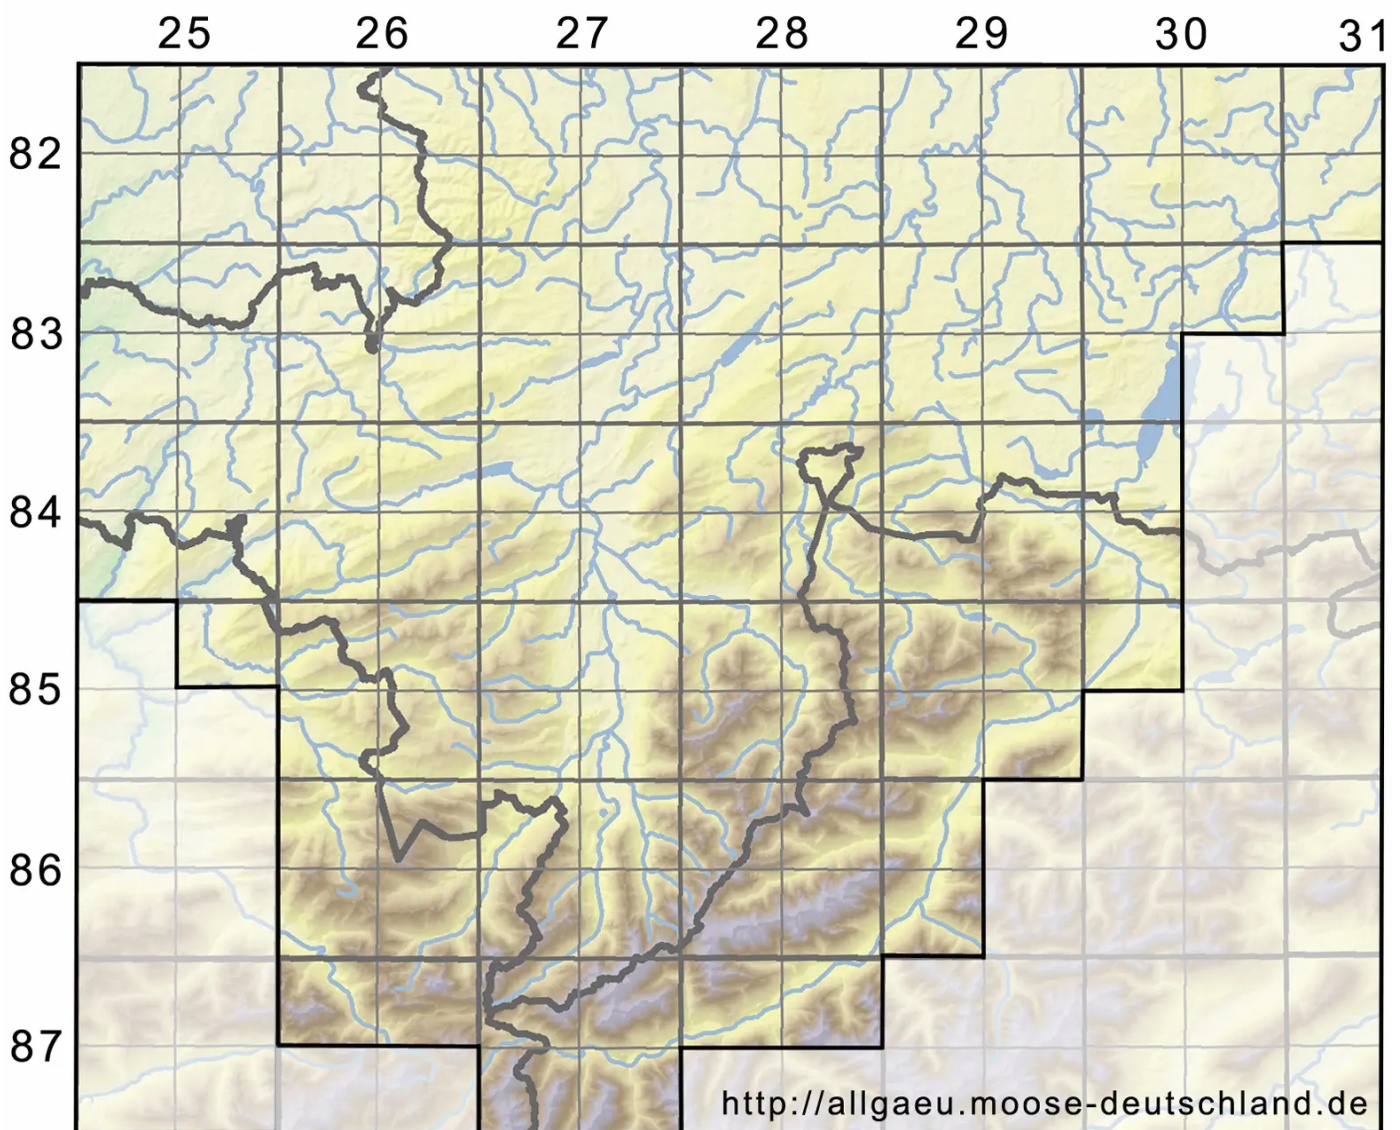

***Pseudoleskeella tectorum* (Funck ex Brid.) Kindb. ex Broth.**

Dach-Kettenmoos

Legende:

- Symbole:**
- Ausgefülltes Symbol:
Zeitraum von 1980 bis heute (Aktuelle Angabe)
 - Leeres Symbol:
Zeitraum vor 1980 (Altangabe)
 - Quadrat: Herbarbeleg