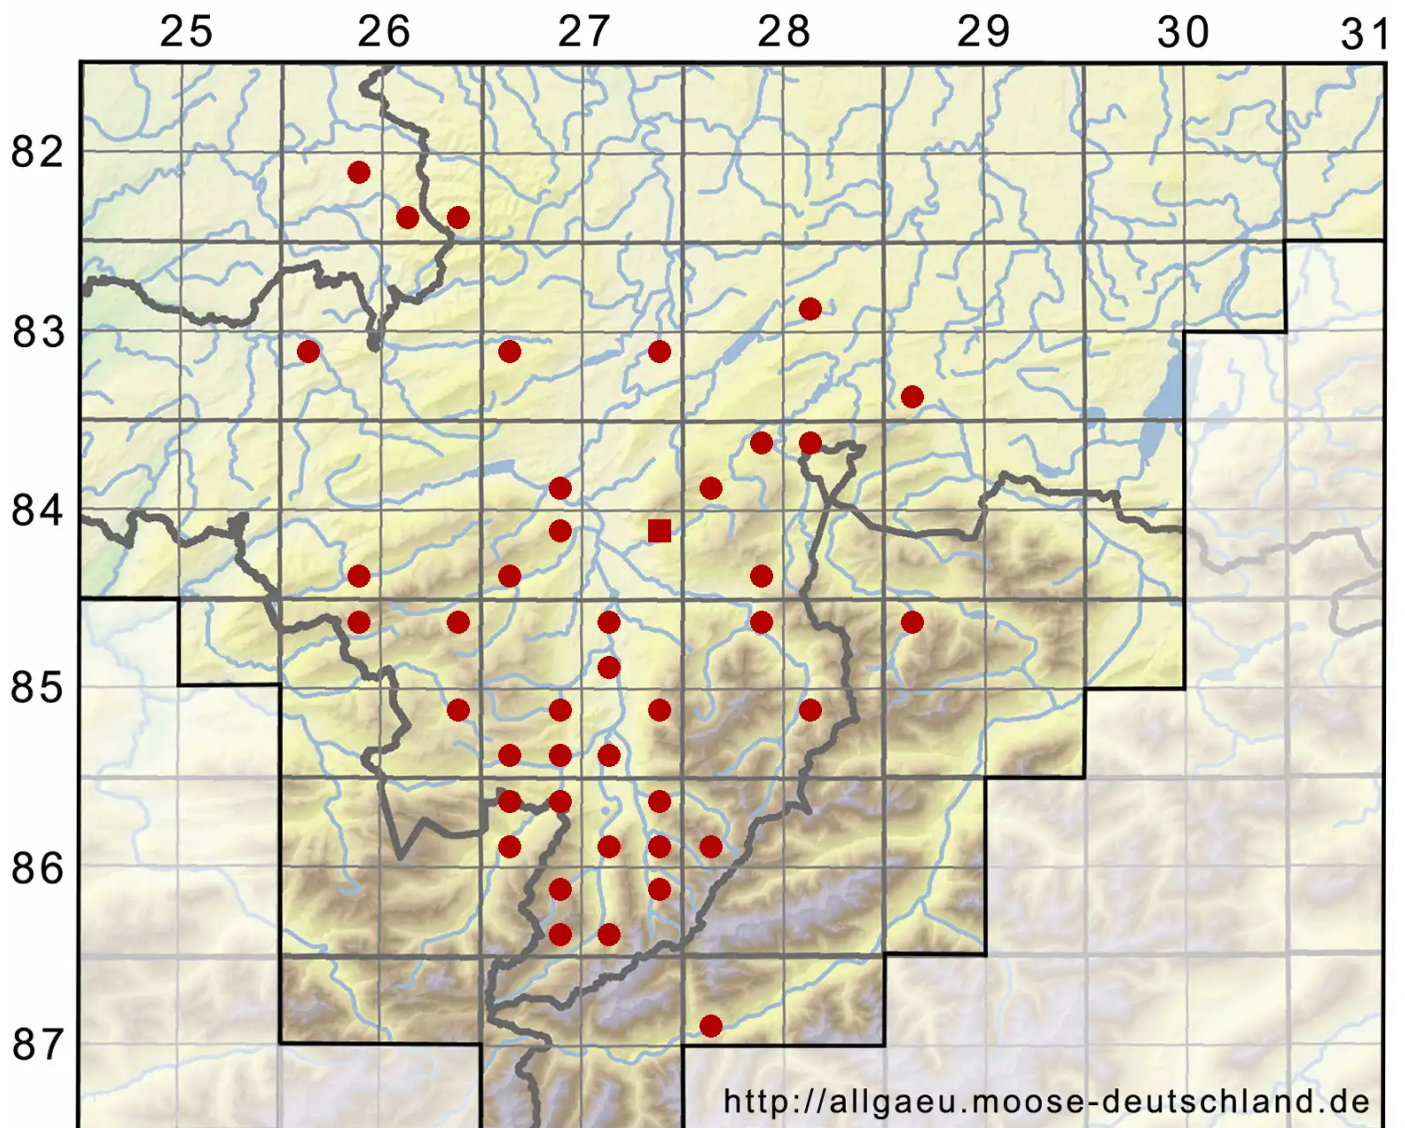

# *Pseudoamblystegium subtile* (Hedw.) Vanderp. & Hedenäs

Feines Scheinstumpfdeckelmoos

Legende:

- Symbole:**
- Ausgefülltes Symbol:  
Zeitraum von 1980 bis heute (Aktuelle Angabe)
  - Leeres Symbol:  
Zeitraum vor 1980 (Altangabe)
  - Quadrat: Herbarbeleg