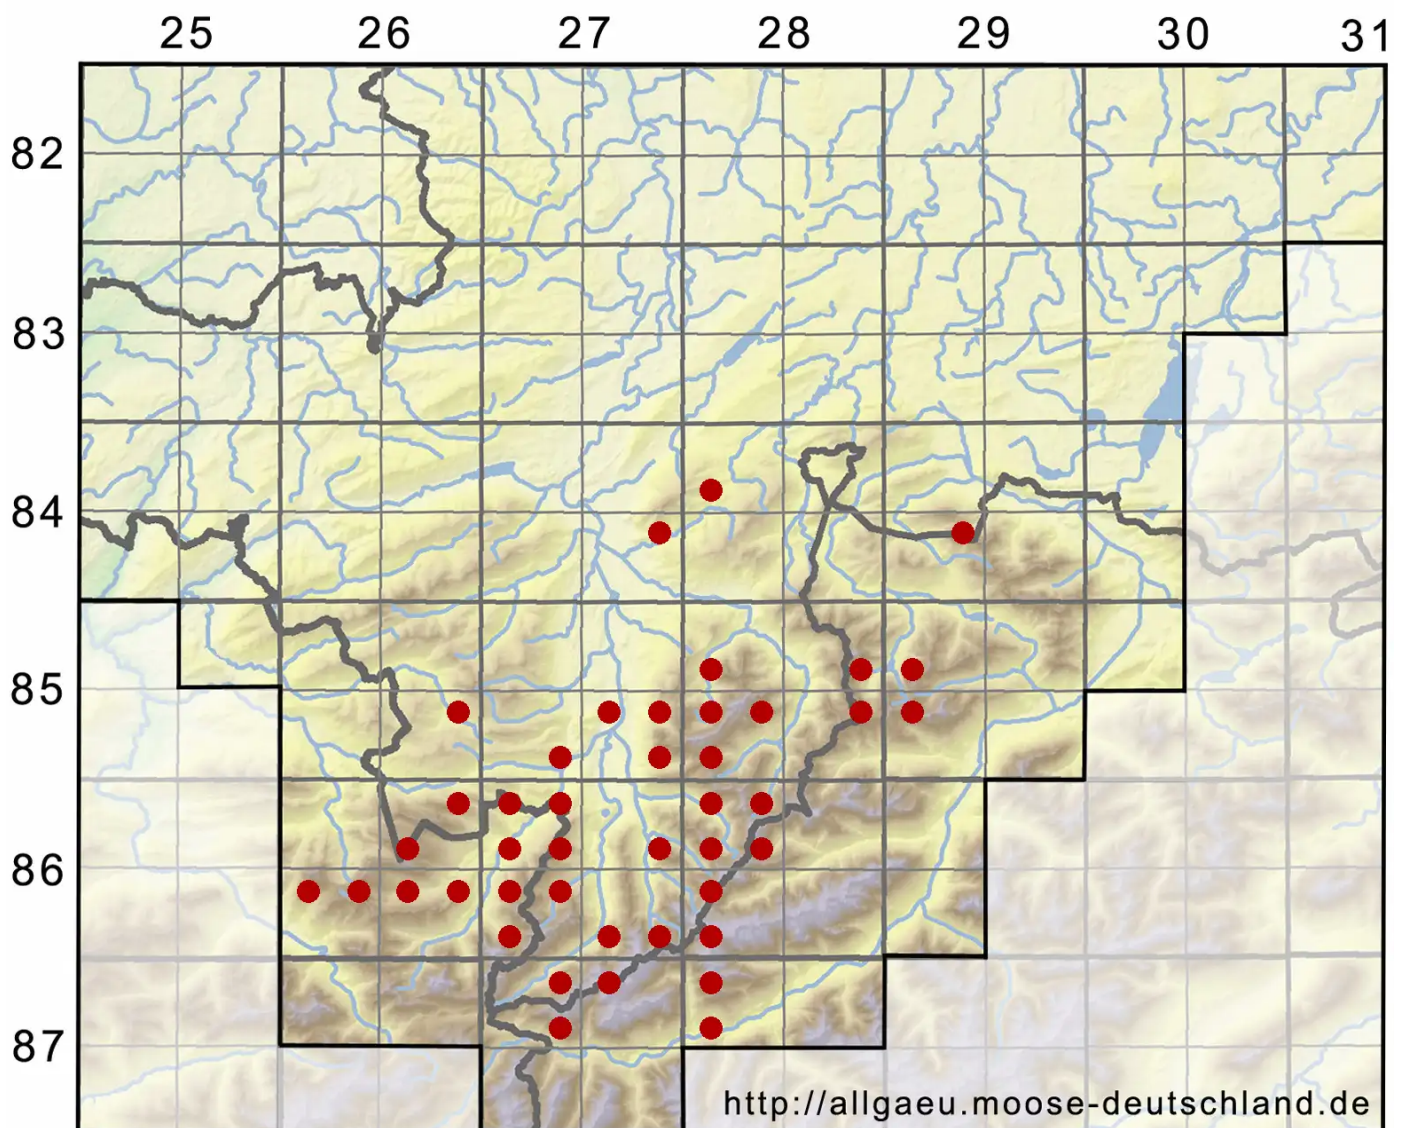

Isopterygiopsis pulchella (Hedw.) Z.Iwats.

Hübsches Gleichflügelmoos, Hübsches Neugleichflügelmoos

Legende:

Symbole:

Ausgefülltes Symbol:
Zeitraum von 1980 bis heute (Aktuelle Angabe)

Leeres Symbol:
Zeitraum vor 1980 (Altangabe)

Quadrat: Herbarbeleg