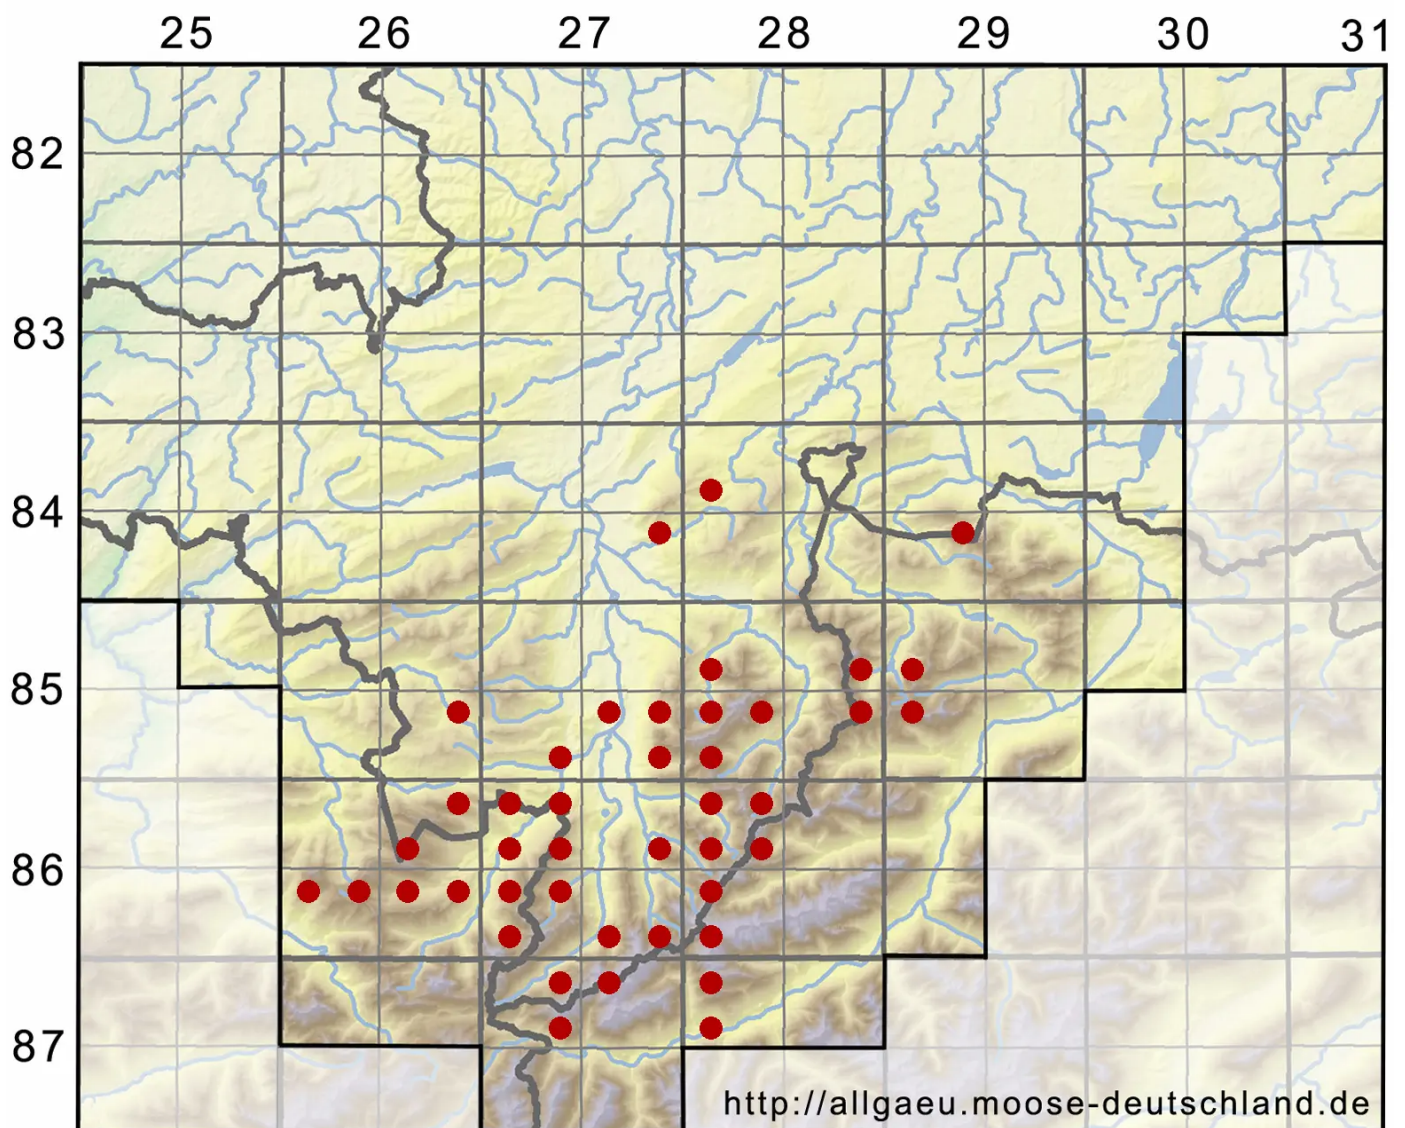

# *Isopterygiopsis pulchella* (Hedw.) Z.Iwats.

Hübsches Gleichflügelmoos, Hübsches Neugleichflügelmoos

Legende:

- Symbole:**
- Ausgefülltes Symbol:  
Zeitraum von 1980 bis heute (Aktuelle Angabe)
  - Leeres Symbol:  
Zeitraum vor 1980 (Altangabe)
  - Quadrat: Herbarbeleg