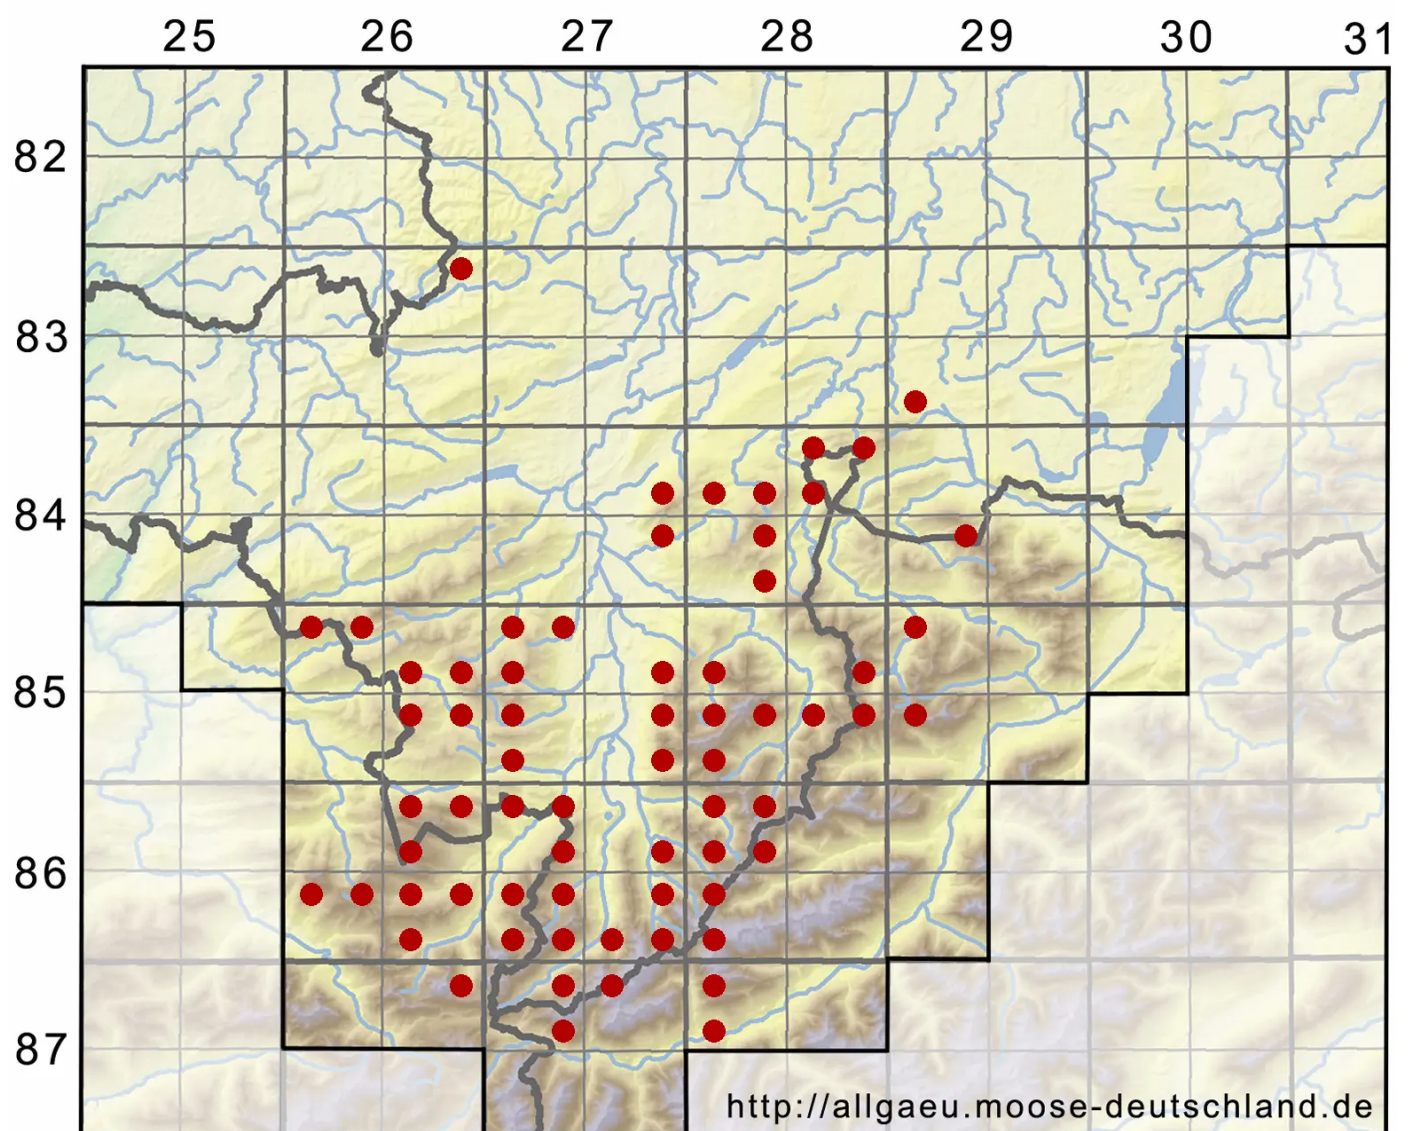

Lescuraea incurvata (Hedw.) E.Lawton

Gekrümmtes Streifenmoos

Legende:

Symbole:

Ausgefülltes Symbol:
Zeitraum von 1980 bis heute (Aktuelle Angabe)

Leeres Symbol:
Zeitraum vor 1980 (Altangabe)

Quadrat: Herbarbeleg