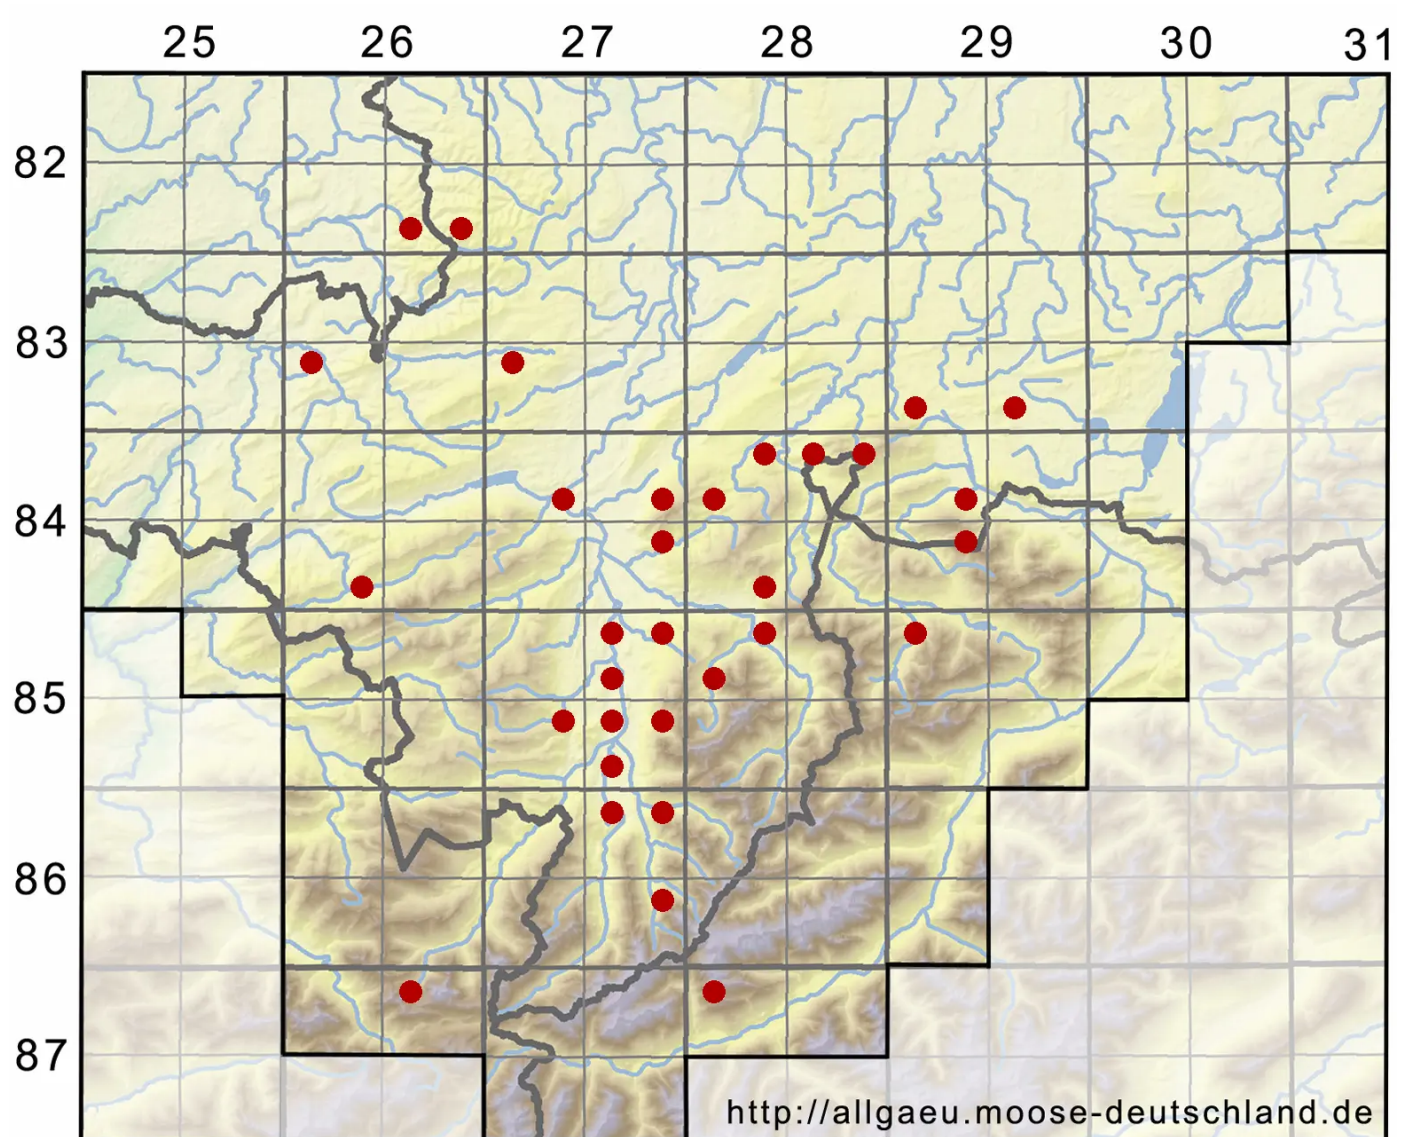

Alleniella complanata (Hedw.) S.Olsson, Enroth & D.Quandt

Glattes Flagellen-Neckermoss

Legende:

- Symbole:**
- Ausgefülltes Symbol:
Zeitraum von 1980 bis heute (Aktuelle Angabe)
 - Leeres Symbol:
Zeitraum vor 1980 (Altangabe)
 - Quadrat: Herbarbeleg