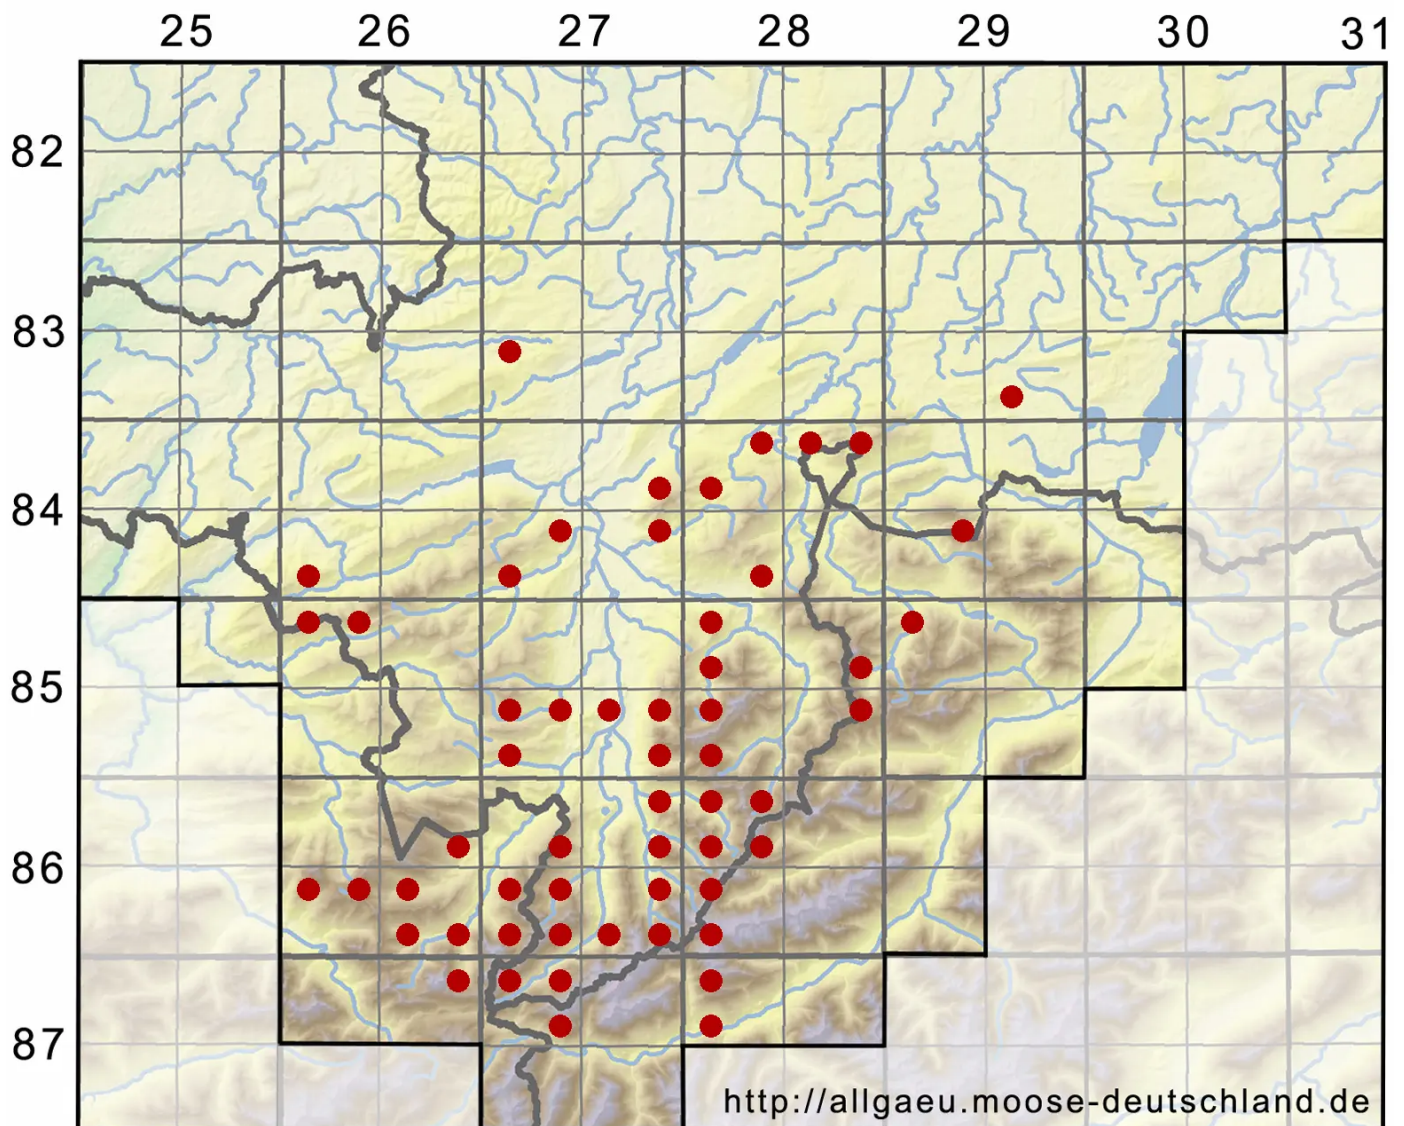

# *Pseudoleskeella catenulata* (Brid. ex Schrad.) Kindb.

Echtes Kettenmoos, Fels-Kettenmoos

Legende:

**Symbole:**

Ausgefülltes Symbol:  
Zeitraum von 1980 bis heute (Aktuelle Angabe)

Leeres Symbol:  
Zeitraum vor 1980 (Altangabe)

Quadrat: Herbarbeleg