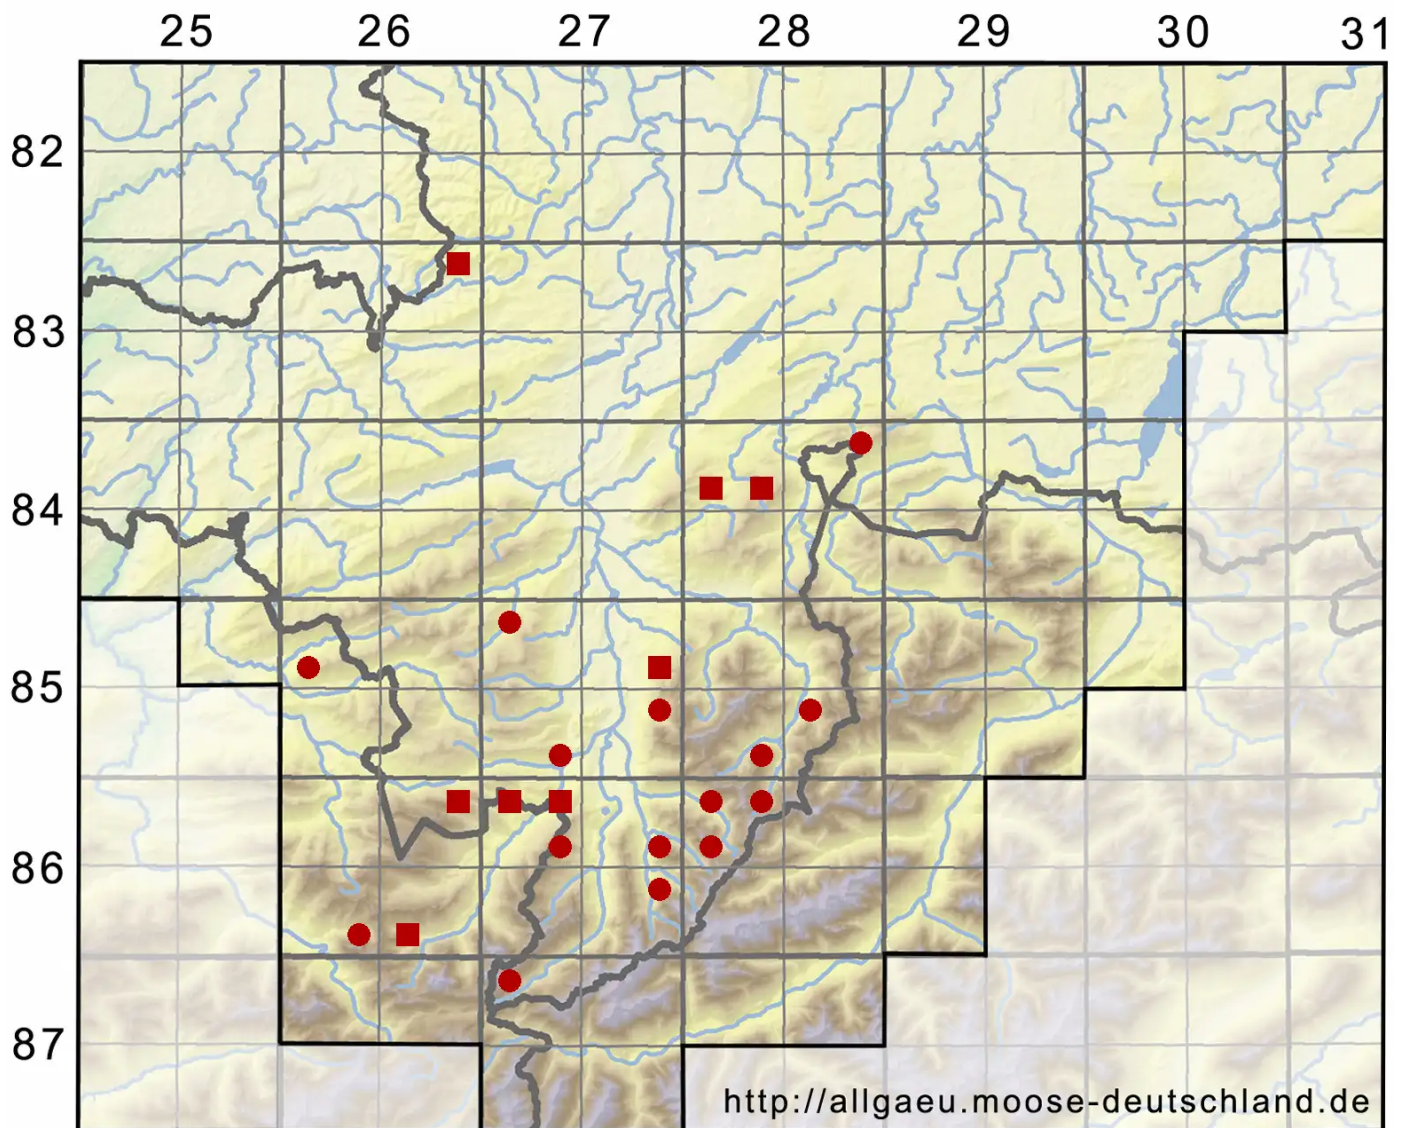

Anomodon rugelii (Müll.Hal.) Keissl.

Gespitztes Trugzahnmoos

Legende:

Symbole:

Ausgefülltes Symbol:
Zeitraum von 1980 bis heute (Aktuelle Angabe)

Leeres Symbol:
Zeitraum vor 1980 (Altangabe)

Quadrat: Herbarbeleg