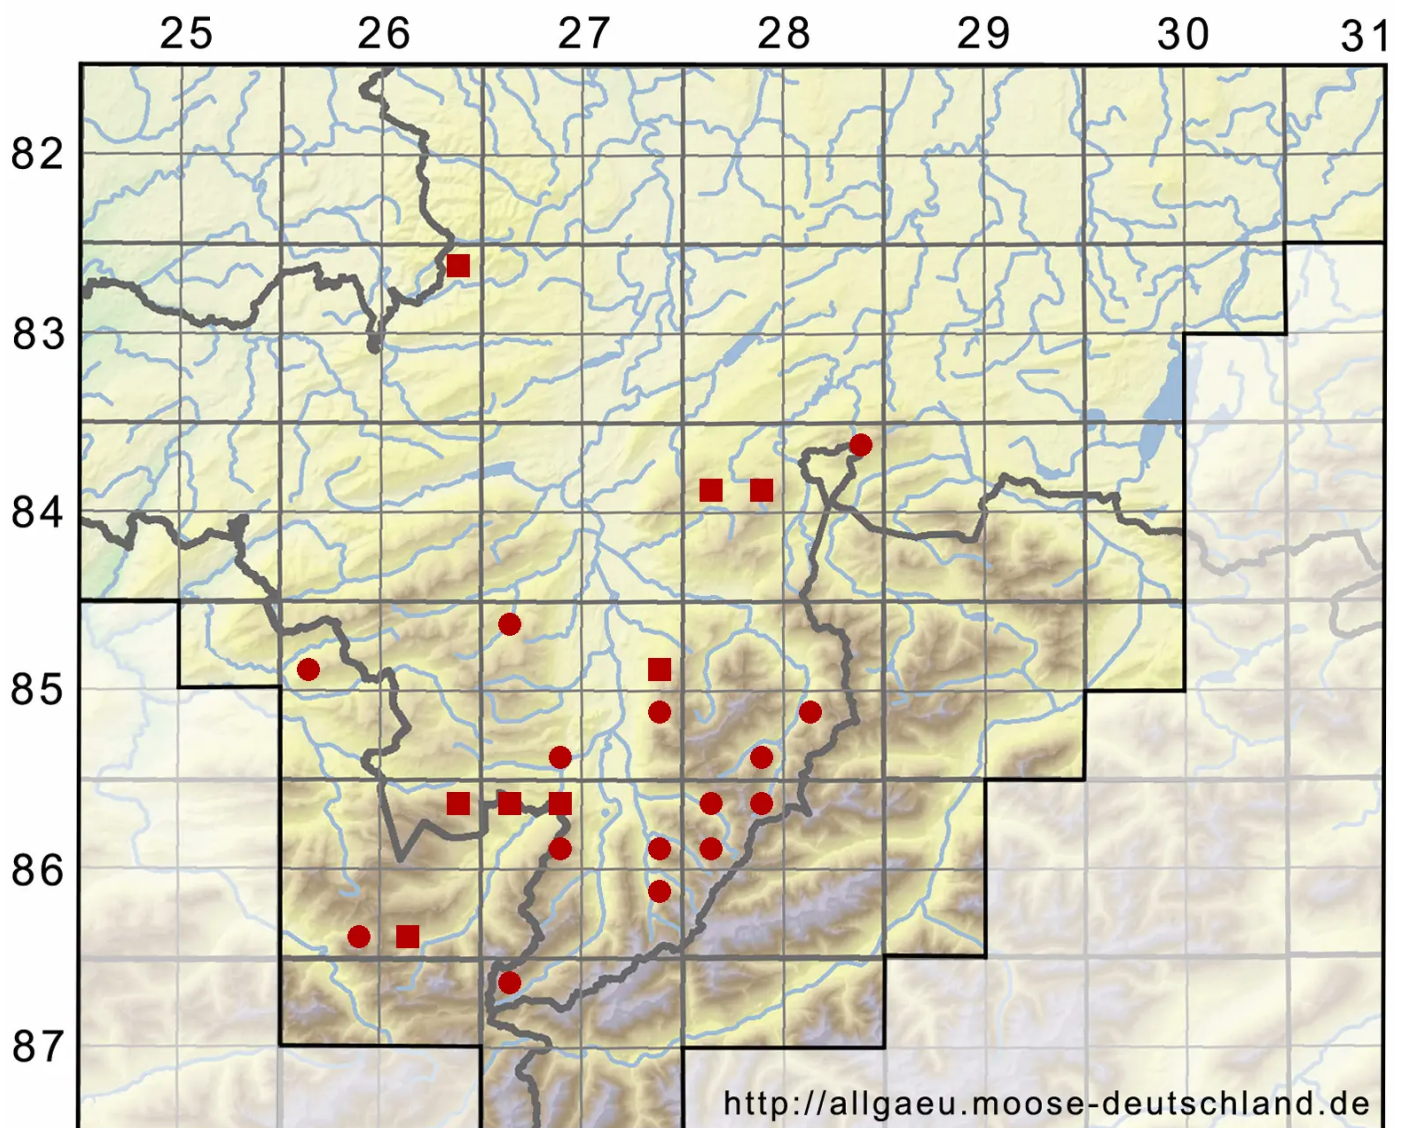

Anomodon rugelii (Müll.Hal.) Keissl.

Gespitztes Trugzahnmoos

Legende:

- Symbole:**
- Ausgefülltes Symbol:
Zeitraum von 1980 bis heute (Aktuelle Angabe)
 - Leeres Symbol:
Zeitraum vor 1980 (Altangabe)
 - Quadrat: Herbarbeleg