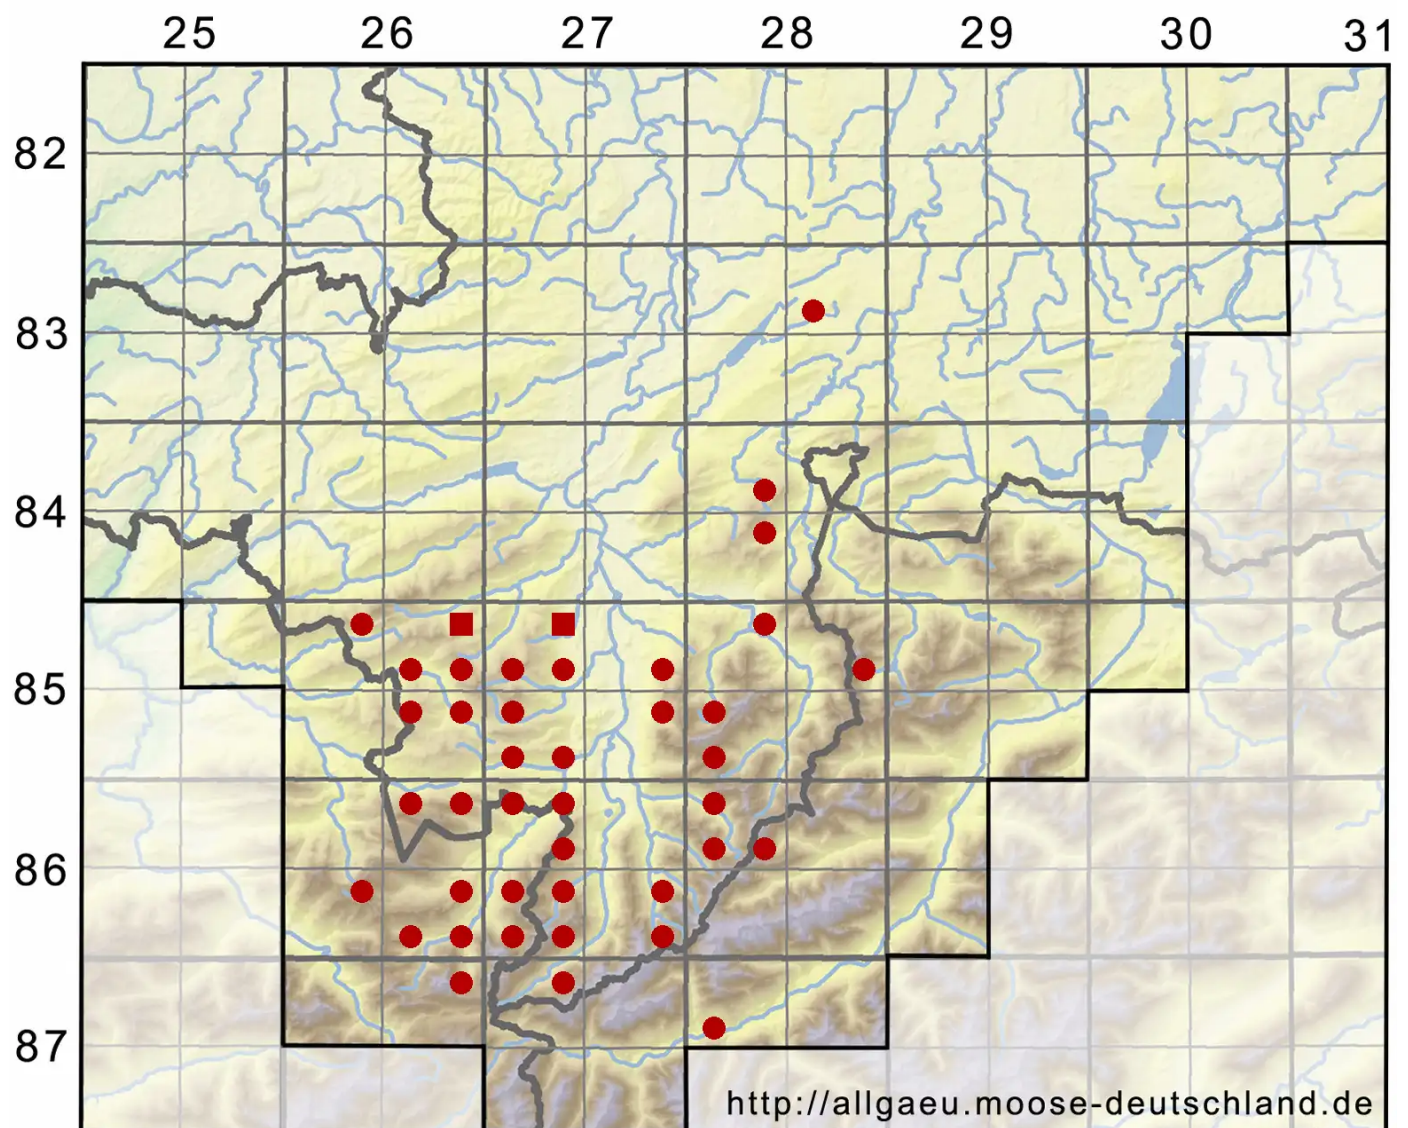

# Lescuraea mutabilis (Brid.) Lindb. ex I.Hagen

Veränderliches Streifenmoos

Legende:

- Symbole:**
- Ausgefülltes Symbol:  
Zeitraum von 1980 bis heute (Aktuelle Angabe)
  - Leeres Symbol:  
Zeitraum vor 1980 (Altangabe)
  - Quadrat: Herbarbeleg